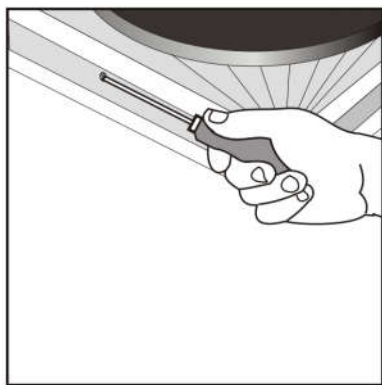

Montážní návod – čtvercový difuzér pro světlovod ALLUX 550 mm

otvor ve stropě – 59,5 x 59,5 cm

vyvěšení výměny

výměna ve stropě (např. dřevěný hranol)

vsunutí korpusu čtvercového difuzéru do stropu

přípevnění korpusu k výměně

připojení tubusu ke korpusu difuzéru

zajištění spoje šroubky

přelepění spoje páskou, vsunutí prosklení + zajištění