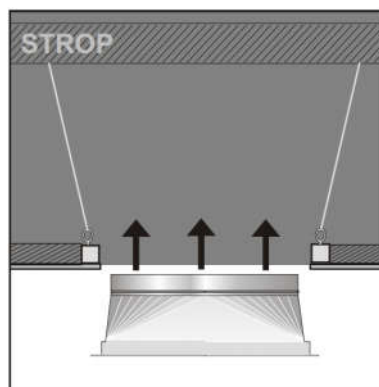

Montážní návod – čtvercový difuzér pro světlovod ALLUX 550 mm

otvor ve stropě – 59,5 x 59,5 cm

vyvěšení výměny

výměna ve stropě (např. dřevěný hranol)

vsunutí korpusu čtvercového difuzéru do stropu

přípevnění korpusu k výměně

připojení tubusu ke korpusu difuzéru

zajištění spoje šroubky

přelepění spoje páskou, vsunutí prosklení + zajištění