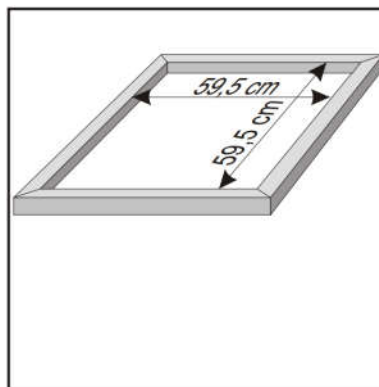

Montážní návod – čtvercový difuzér pro světlovod ALLUX 550 mm

otvor ve stropě – 59,5 x 59,5 cm

vyvěšení výměny

výměna ve stropě (např. dřevěný hranol)

vsunutí korpusu čtvercového difuzéru do stropu

přípevnění korpusu k výměně