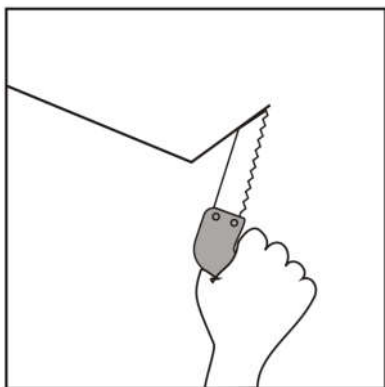

Montážní návod – čtvercový difuzér pro světlovod ALLUX 550 mm

otvor ve stropě – 59,5 x 59,5 cm

vyvěšení výměny

výměna ve stropě (např. dřevěný hranol)

vsunutí korpusu čtvercového difuzéru do stropu

přípevnění korpusu k výměně

připojení tubusu ke korpusu difuzéru

zajištění spoje šroubky

přelepění spoje páskou, vsunutí prosklení + zajištění