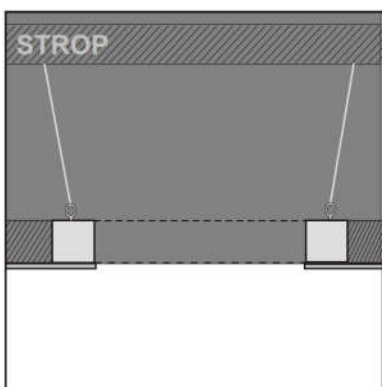

Montážní návod – čtvercový difuzér pro světlovod ALLUX 550 mm

otvor ve stropě – 59,5 x 59,5 cm

vyvěšení výměny

výměna ve stropě (např. dřevěný hranol)

vsunutí korpusu čtvercového difuzéru do stropu

přípevnění korpusu k výměně

připojení tubusu ke korpusu difuzéru

zajištění spoje šroubky

přelepění spoje páskou, vsunutí prosklení + zajištění