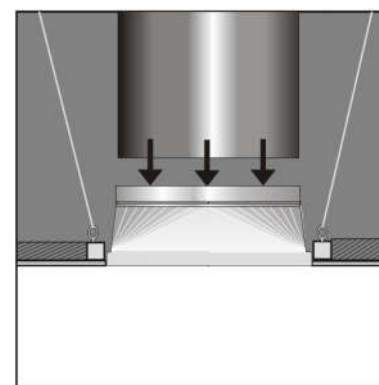

Montážní návod – čtvercový difuzér pro světlovod ALLUX 550 mm

otvor ve stropě – 59,5 x 59,5 cm

vyvěšení výměny

výměna ve stropě (např. dřevěný hranol)

vsunutí korpusu čtvercového difuzéru do stropu

přípevnění korpusu k výměně

připojení tubusu ke korpusu difuzéru

zajištění spoje šroubky

přelepění spoje páskou, vsunutí prosklení + zajištění