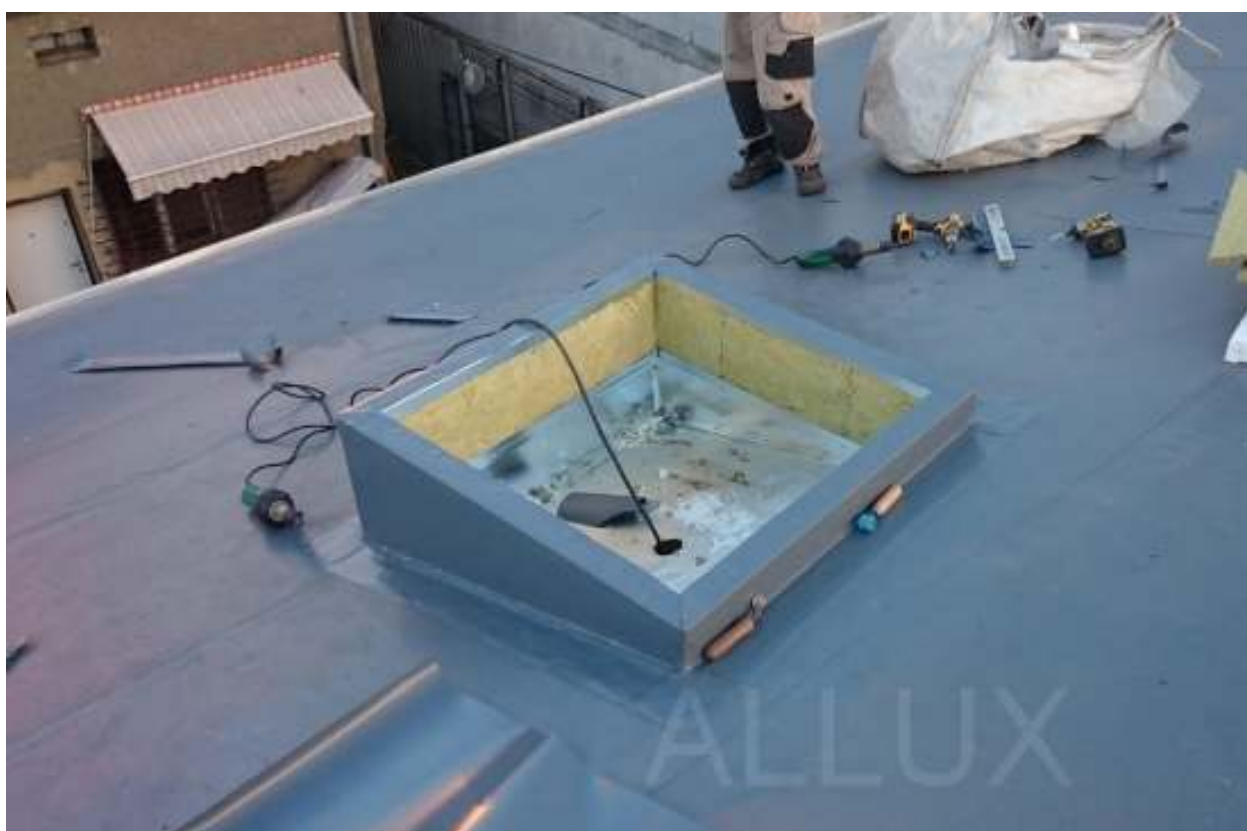

V případě dotazů nás kontaktujte na tel.: **281 860 993** e-mail: obchod@allux.cz web: www.svetlovod.cz

ALLUX – STAV s.r.o.
Nademlejská 600/1
198 00 Praha 9

DIČ:CZ27193021
tel.: 281 860 993

e-mail: obchod@allux.cz
<http://www.allux.cz>

Firma zapsána v OR vedeným Městským soudem v Praze, oddíl C, vložka 103385