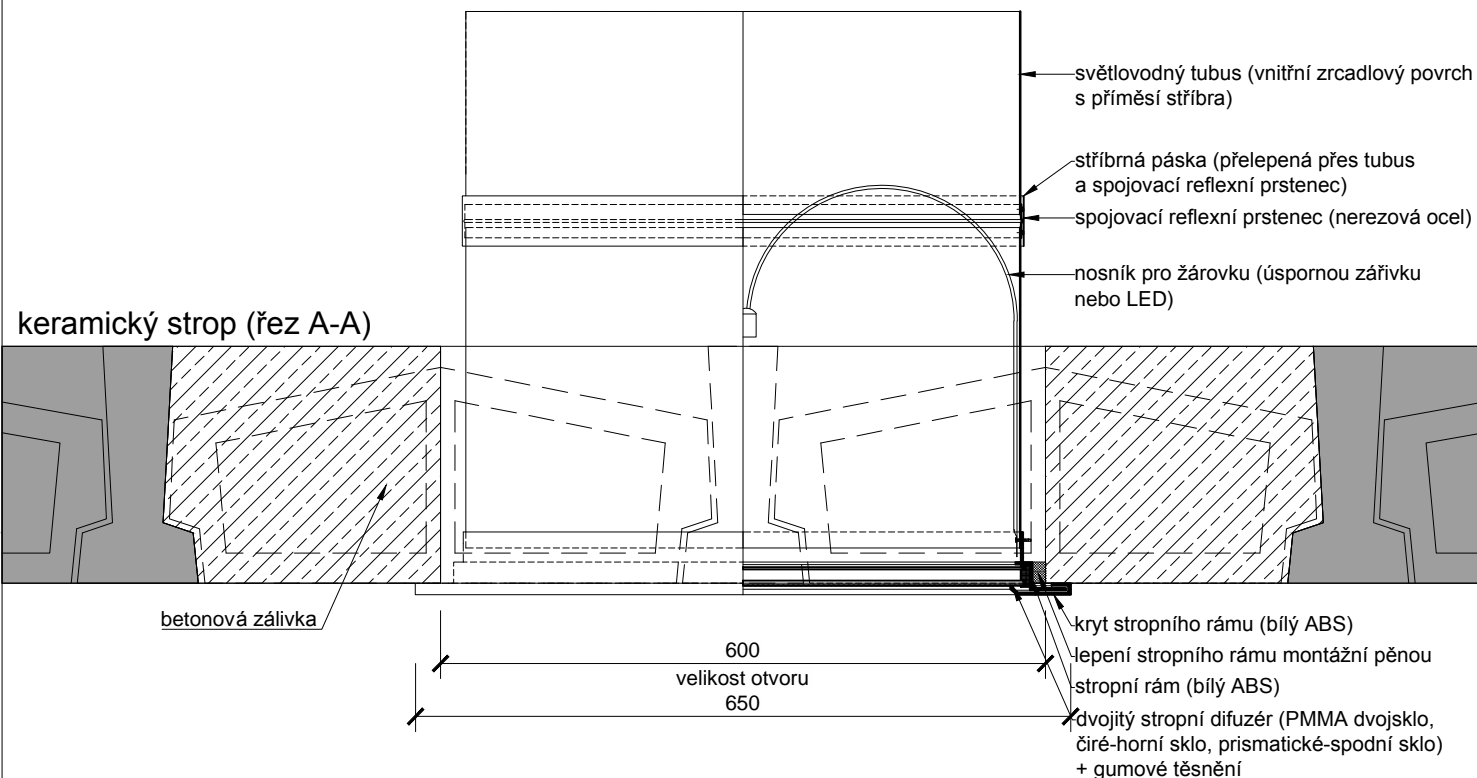

# Světlovod ALLUX 550 Plus - keramický strop

0 0.40m

**ALLUX**®