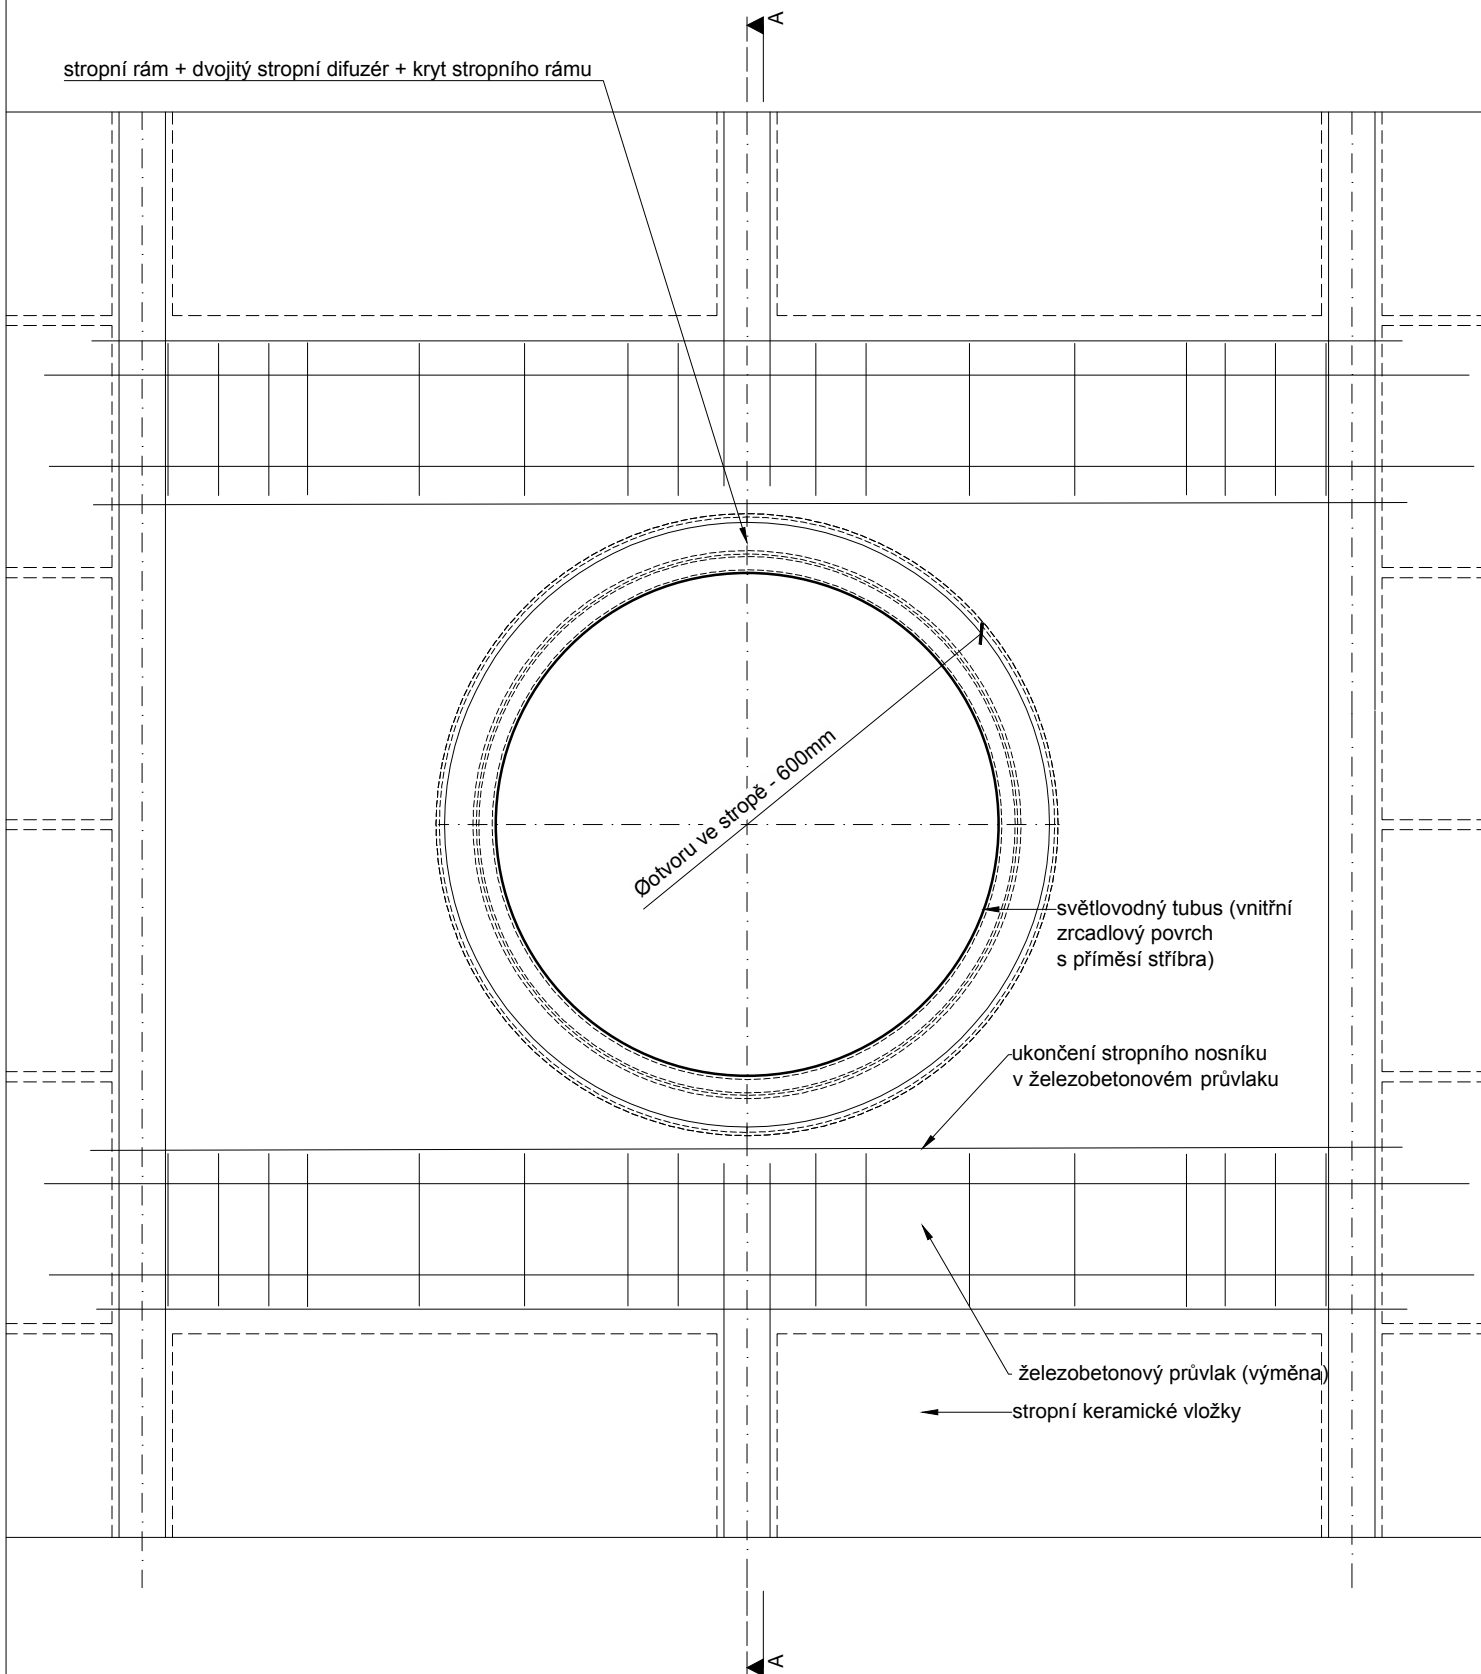

ČÍSLO VÝKRESU :

-

# Světlovod ALLUX 550 Plus - keramický strop

0 0.40m

**ALLUX**<sup>®</sup>