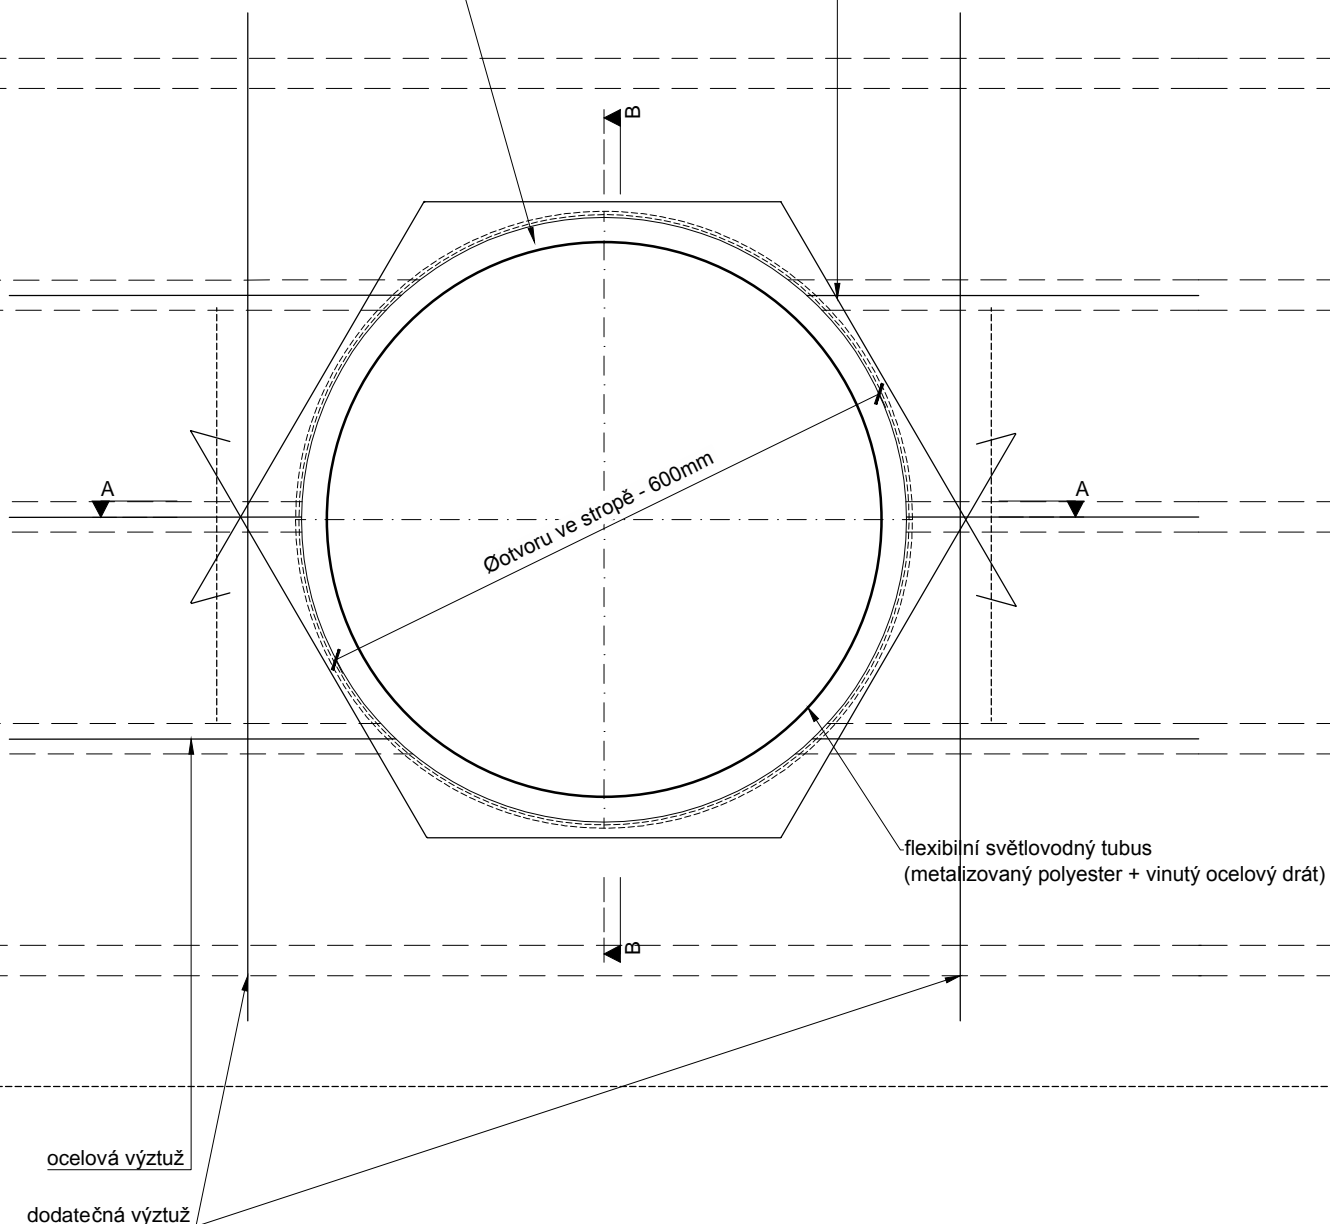

MĚŘÍTKO :

1:7.5

ČÍSLO VÝKRESU :

-

Světlovod ALLUX 550 Flexi - železobetonový strop

stropní rám + dvojitý stropní difuzér + kryt stropního rámu

doarmování líce otvoru

0 0.40m