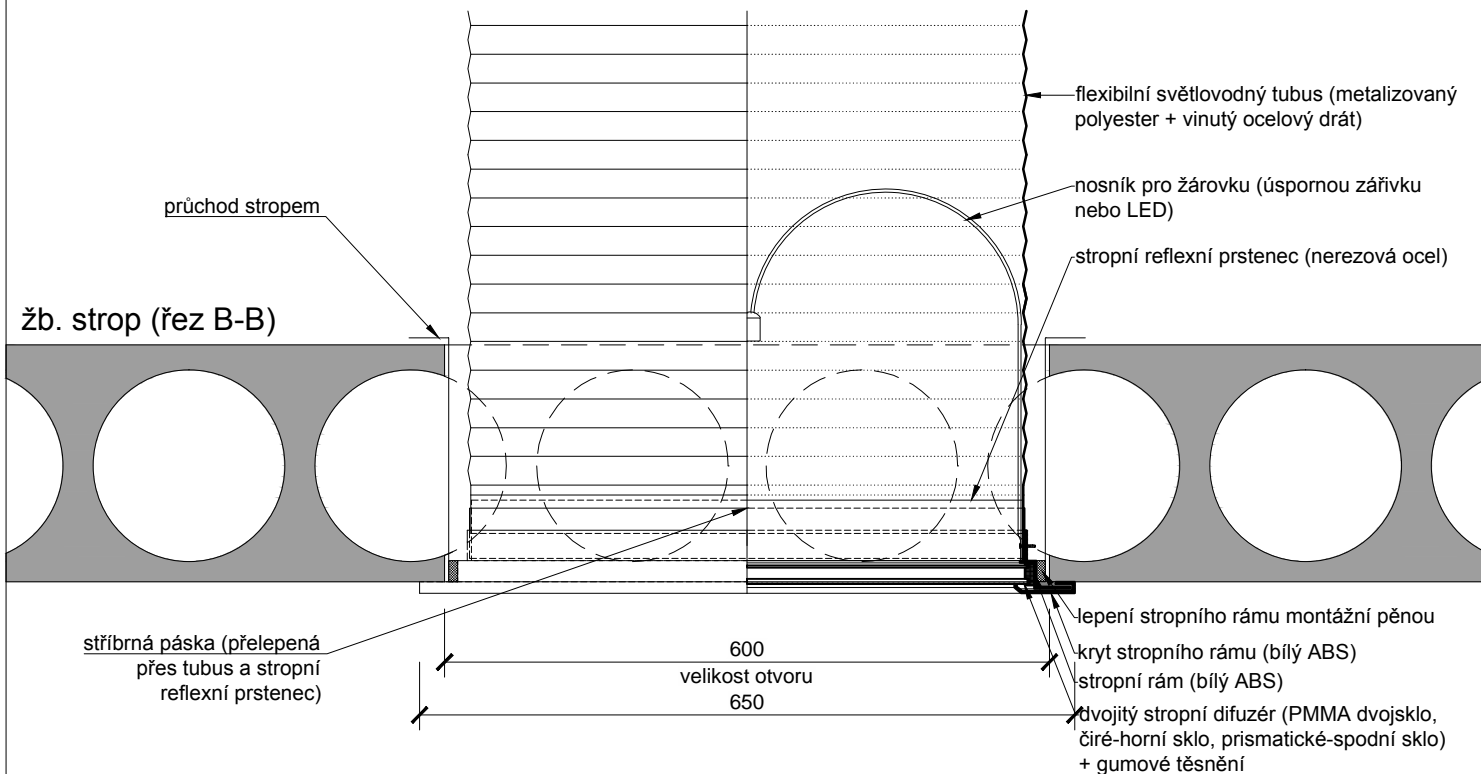

Světlovod ALLUX 550 Flexi - železobetonový strop

0 0.40m

ALLUX®

Technický výkres ALLUX

ALLUX - STAV, spol. s r.o.
tel.: +420 281 660 993, +420 777 196 535
mail: obchod@allux.cz, info@allux.cz
web: www.svetlovod.cz, www.allux.cz

OBSAH VÝKRESU :

Světlovod ALLUX 550 Flexi - železobetonový strop

VYPRACOVAL :

ALLUX - STAV s.r.o.

FORMÁT :

1 x A4

DATUM :

01/2015

MĚŘÍTKO :

1:7.5

ČÍSLO VÝKRESU :

-