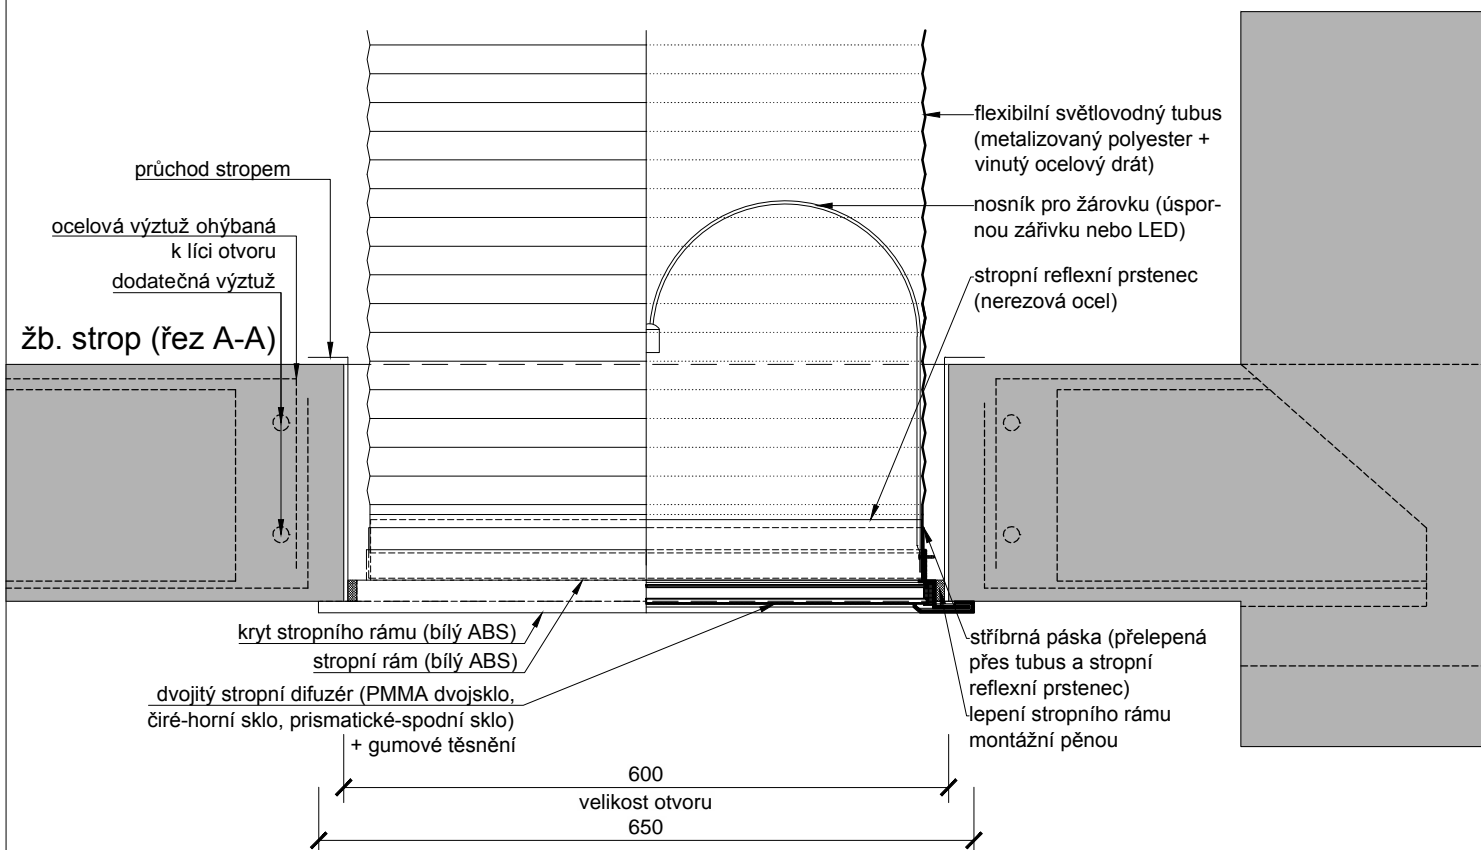

Světlovod ALLUX 550 Flexi - železobetonový strop

0 0.40m

ALLUX®

Technický výkres ALLUX

ALLUX - STAV, spol. s r.o.
tel.: +420 281 660 993, +420 777 196 535
mail: obchod@allux.cz, info@allux.cz
web: www.svetlovod.cz, www.allux.cz

OBSAH VÝKRESU :

Světlovod ALLUX 550 Flexi - železobetonový strop

VYPRACOVAL :

ALLUX - STAV s.r.o.

FORMÁT :

1 x A4

DATUM :

01/2015

MĚŘÍTKO :

1:7.5

ČÍSLO VÝKRESU :

-