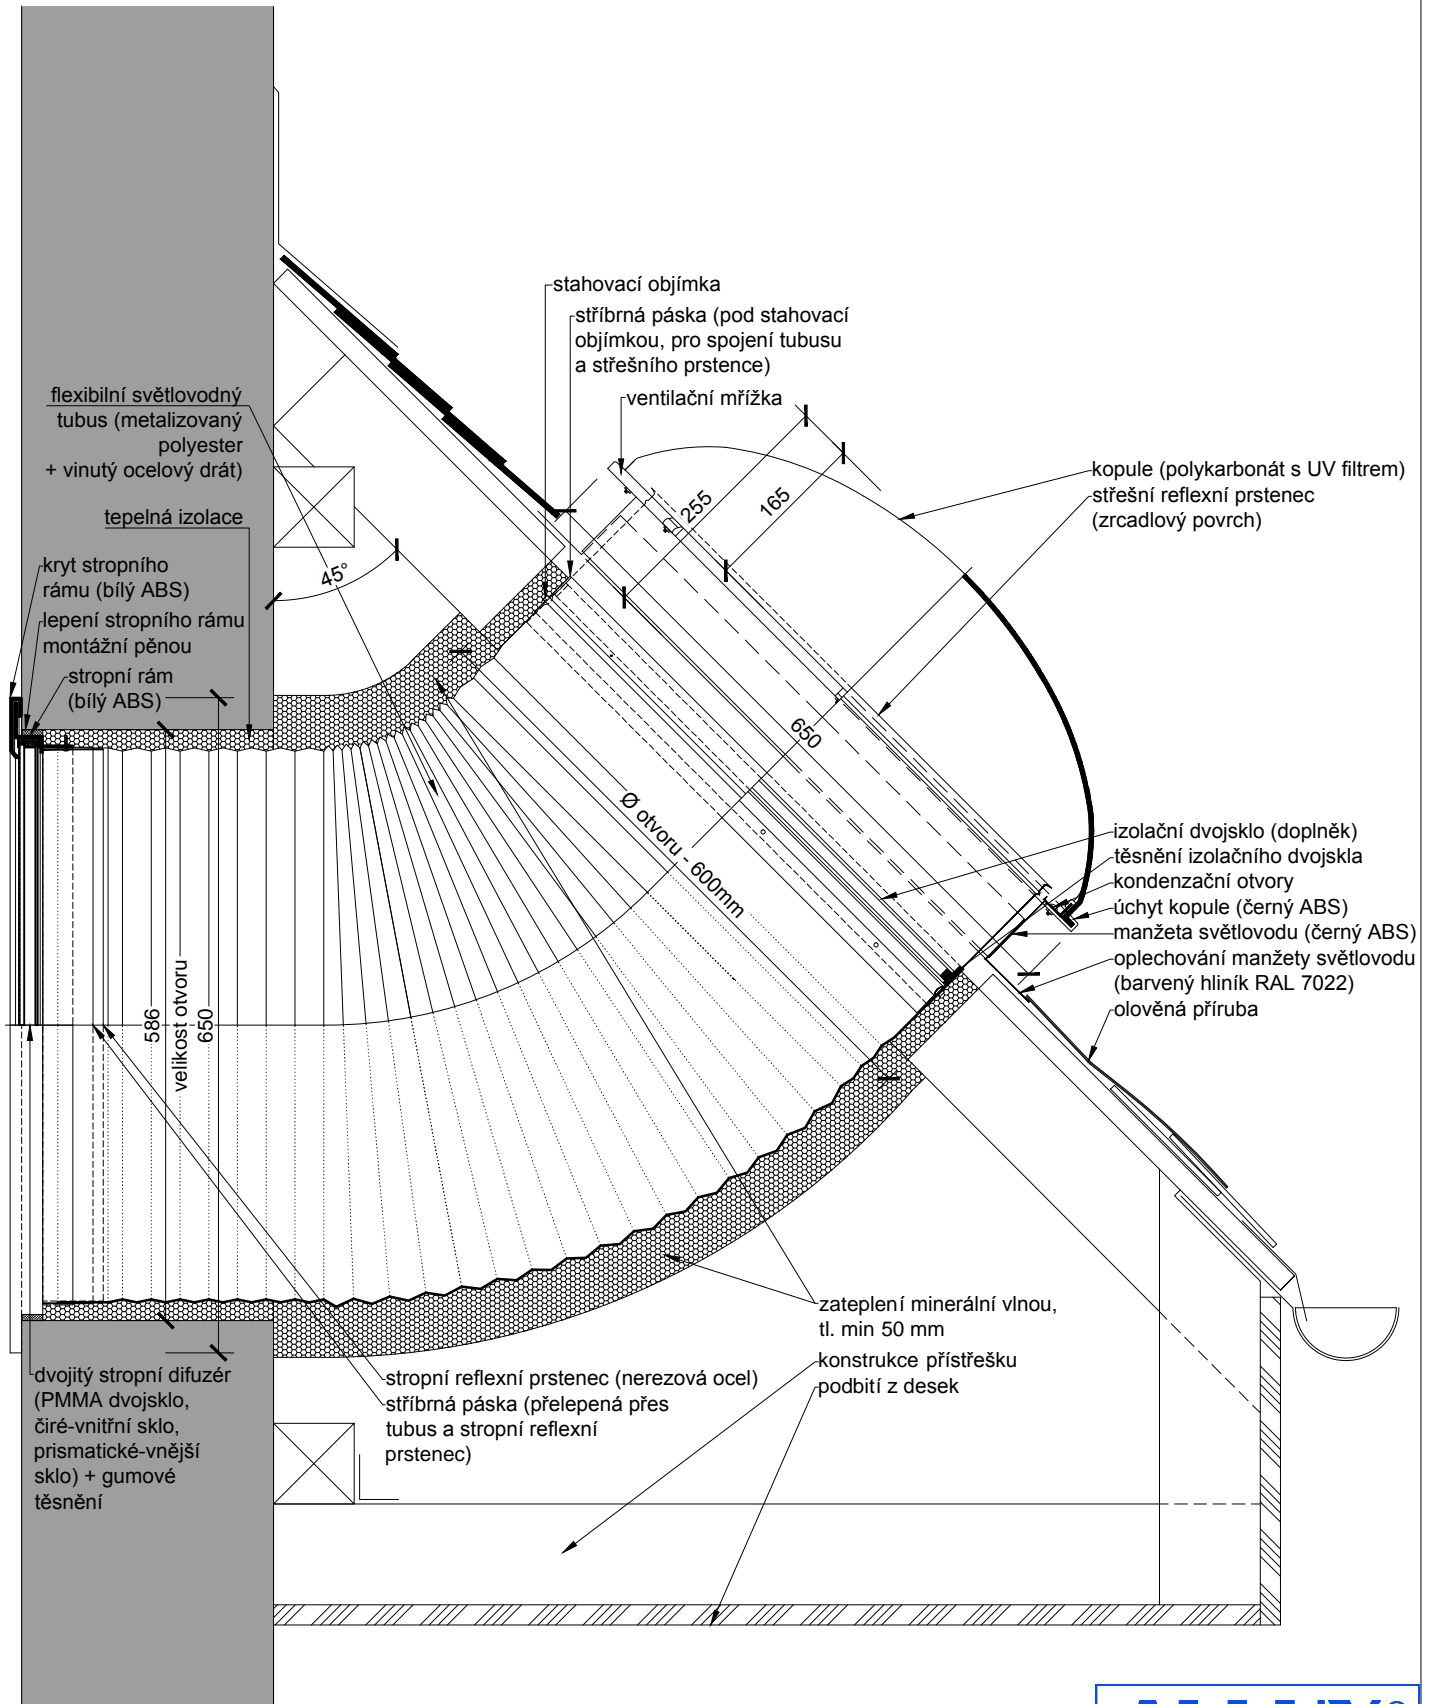

Světlovod ALLUX 550 Flexi - vyústění ve stěně

0 0.40m

ALLUX®

Technický výkres ALLUX

ALLUX - STAV, spol. s r.o.
tel.: +420 281 660 993, +420 777 196 535
mail: obchod@allux.cz, info@allux.cz
web: www.svetlovod.cz, www.allux.cz

OBSAH VÝKRESU :

Světlovod ALLUX 550 Flexi - vyústění ve stěně

VYPRACOVAL :

ALLUX - STAV s.r.o.

FORMÁT :

1 x A4

DATUM :

01/2015

MĚŘÍTKO :

1:7.5

ČÍSLO VÝKRESU :

-

Upozornění: Výkres znázorňuje příklad možného řešení, individuální případy nutno konzultovat s technickou podporou.