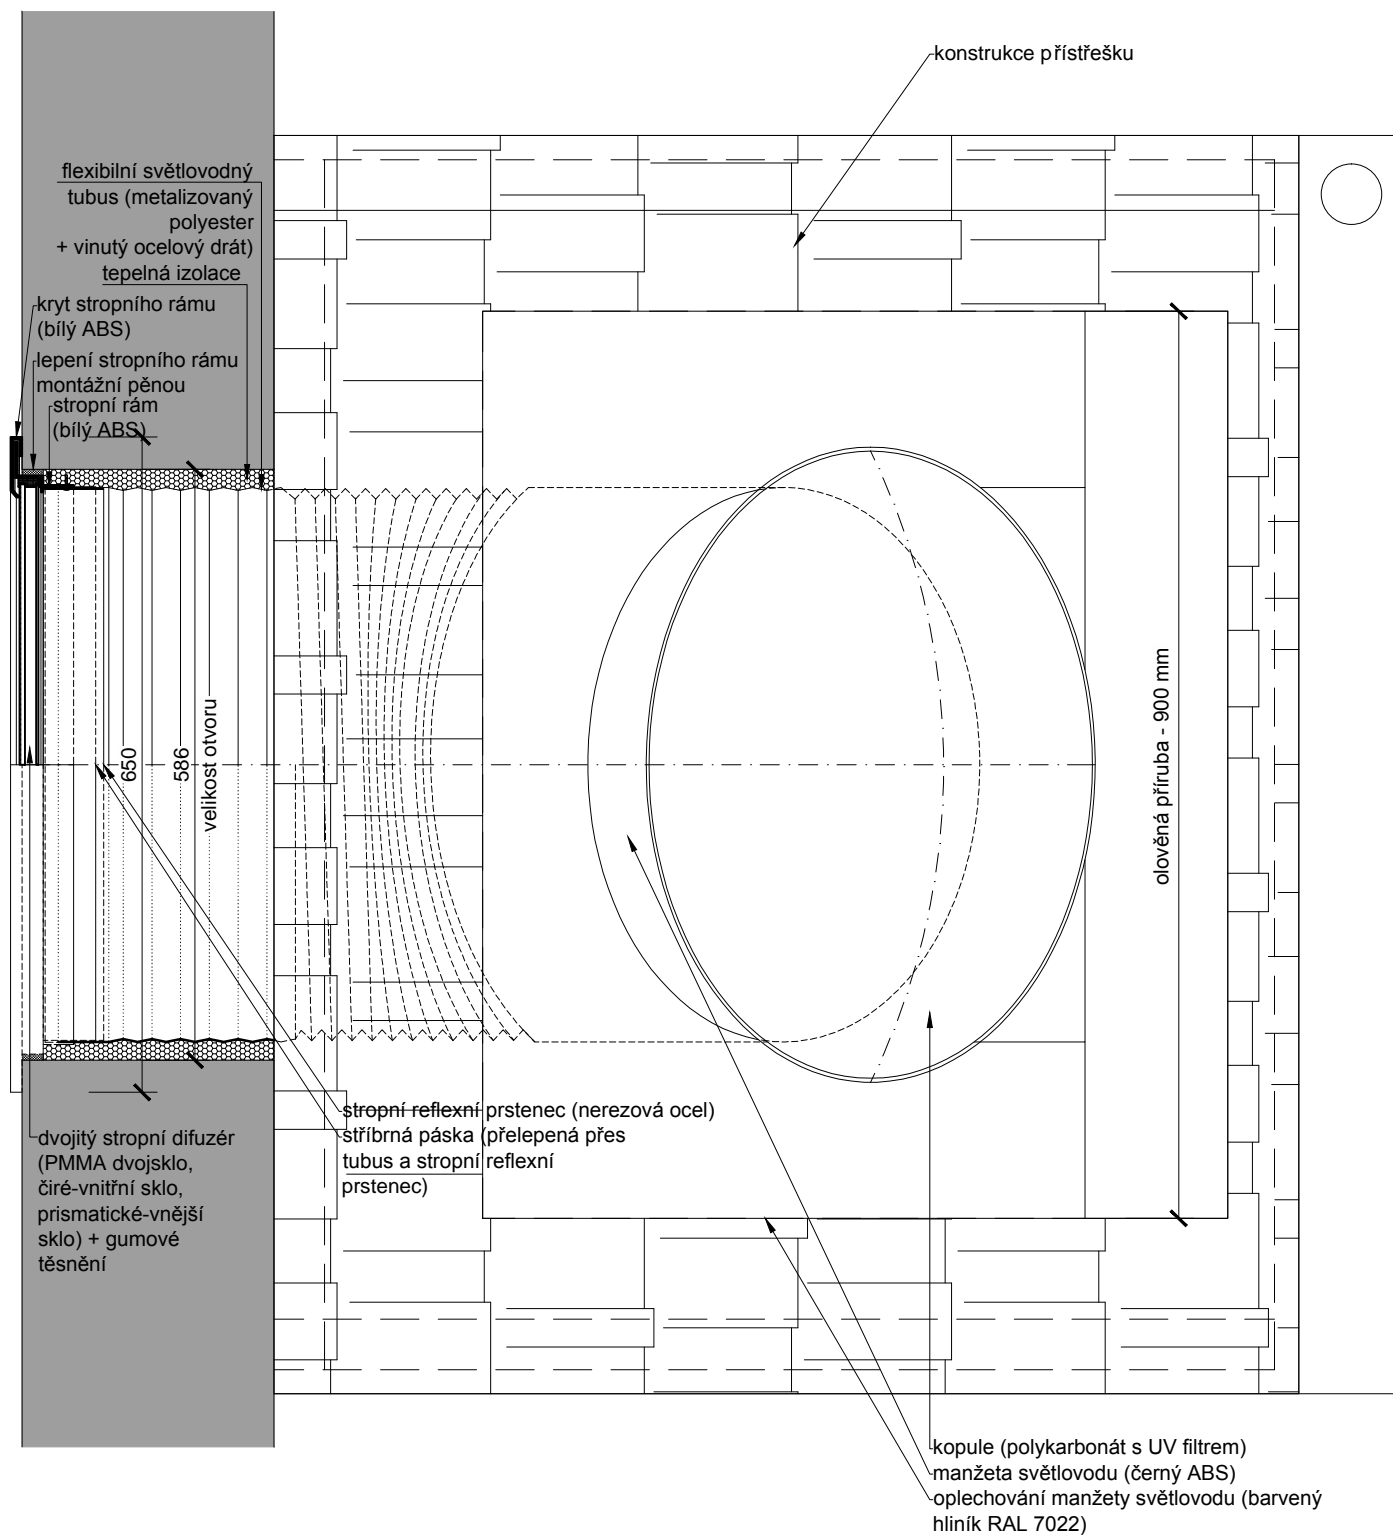

MĚŘÍTKO :

1:7.5

ČÍSLO VÝKRESU :

-

Upozornění: Výkres znázorňuje příklad možného řešení, individuální případy nutno konzultovat s technickou podporou.

Světlovod ALLUX 550 Flexi - vyústění ve stěně

Upozornění: Výkres znázorňuje příklad možného řešení, individuální případy nutno konzultovat s technickou podporou.