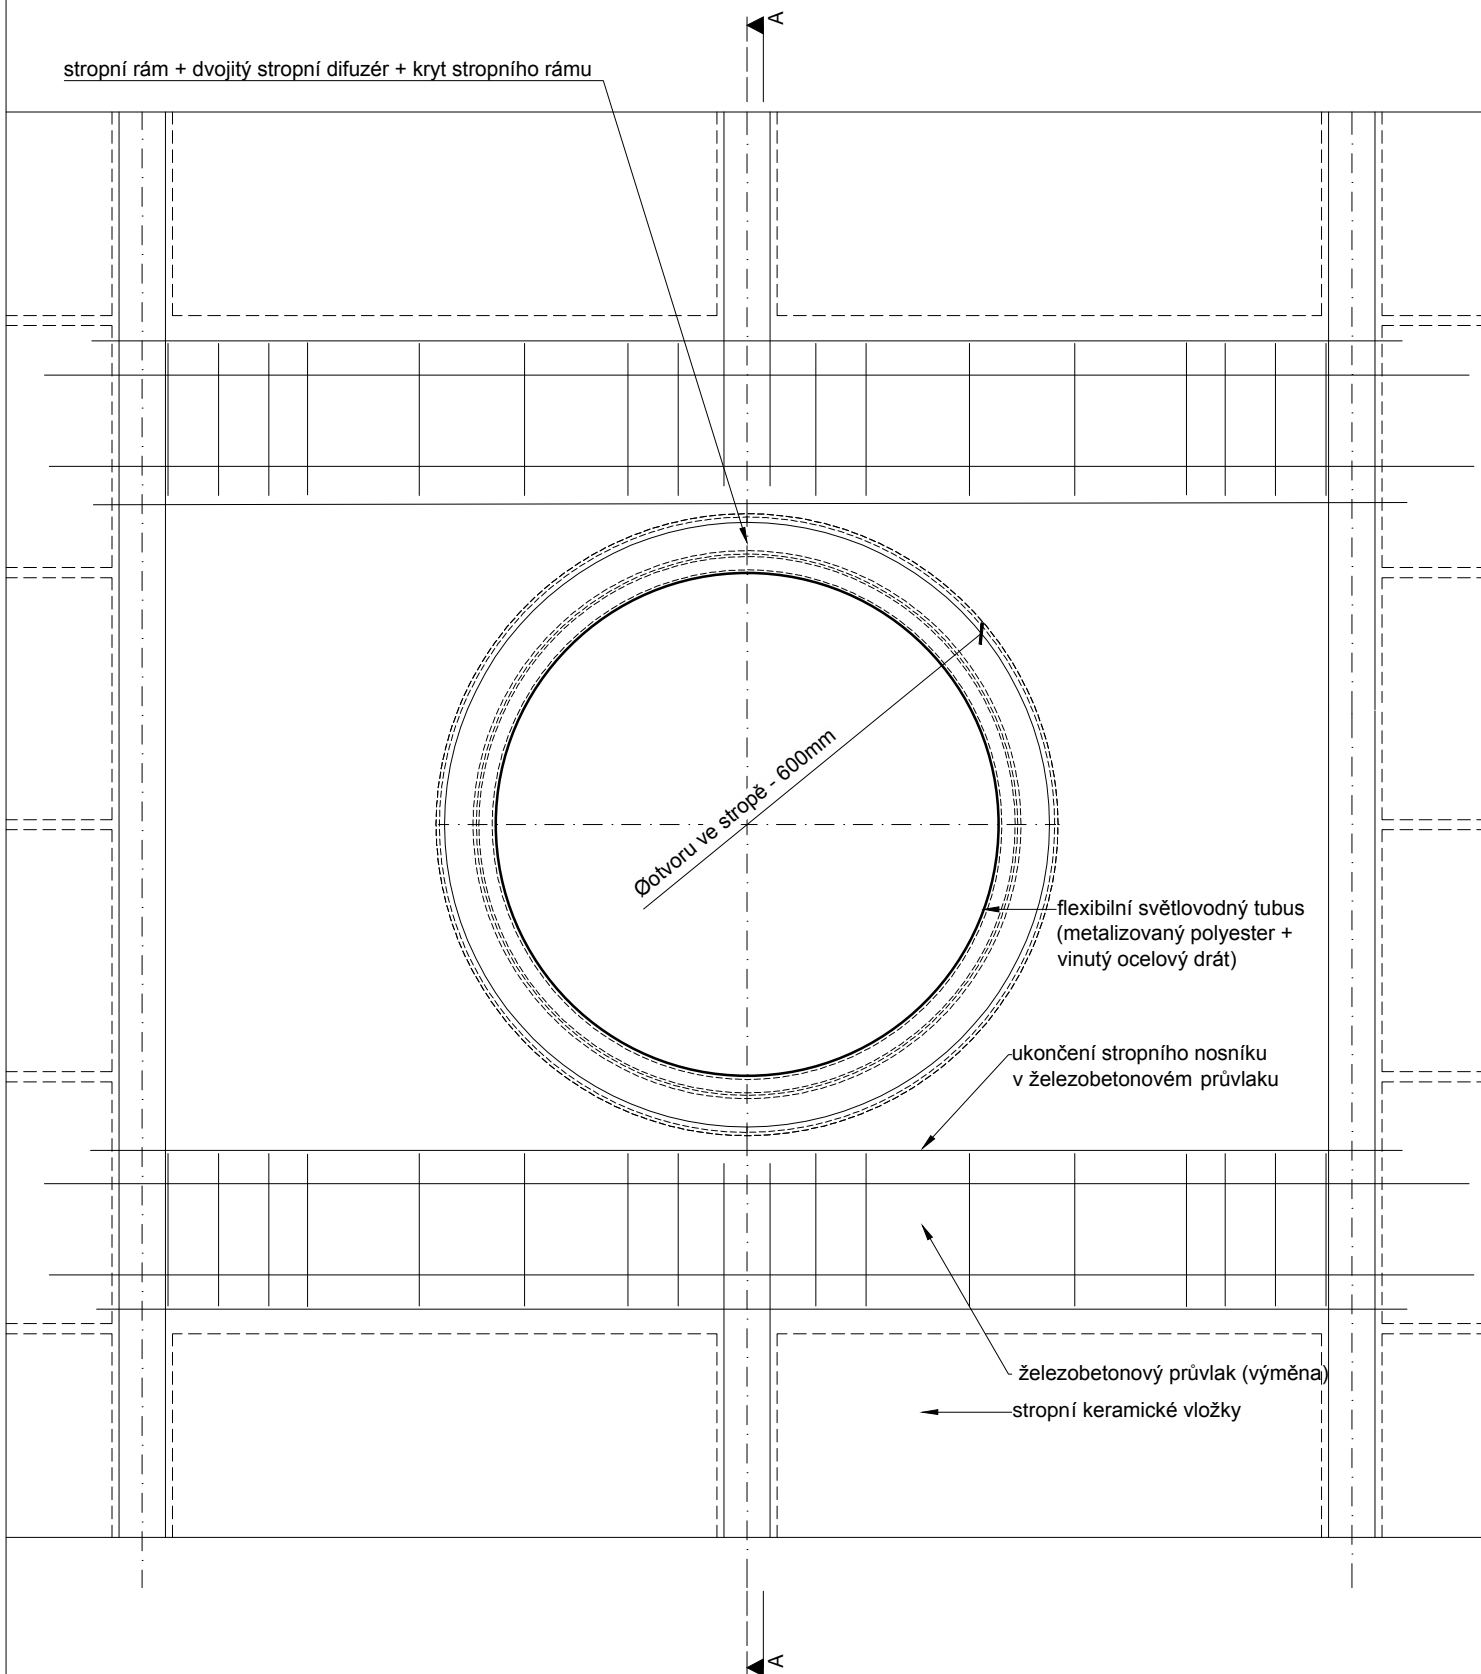

ČÍSLO VÝKRESU :

-

# Světlovod ALLUX 550 Flexi - keramický strop

0 0.40m

**ALLUX**®