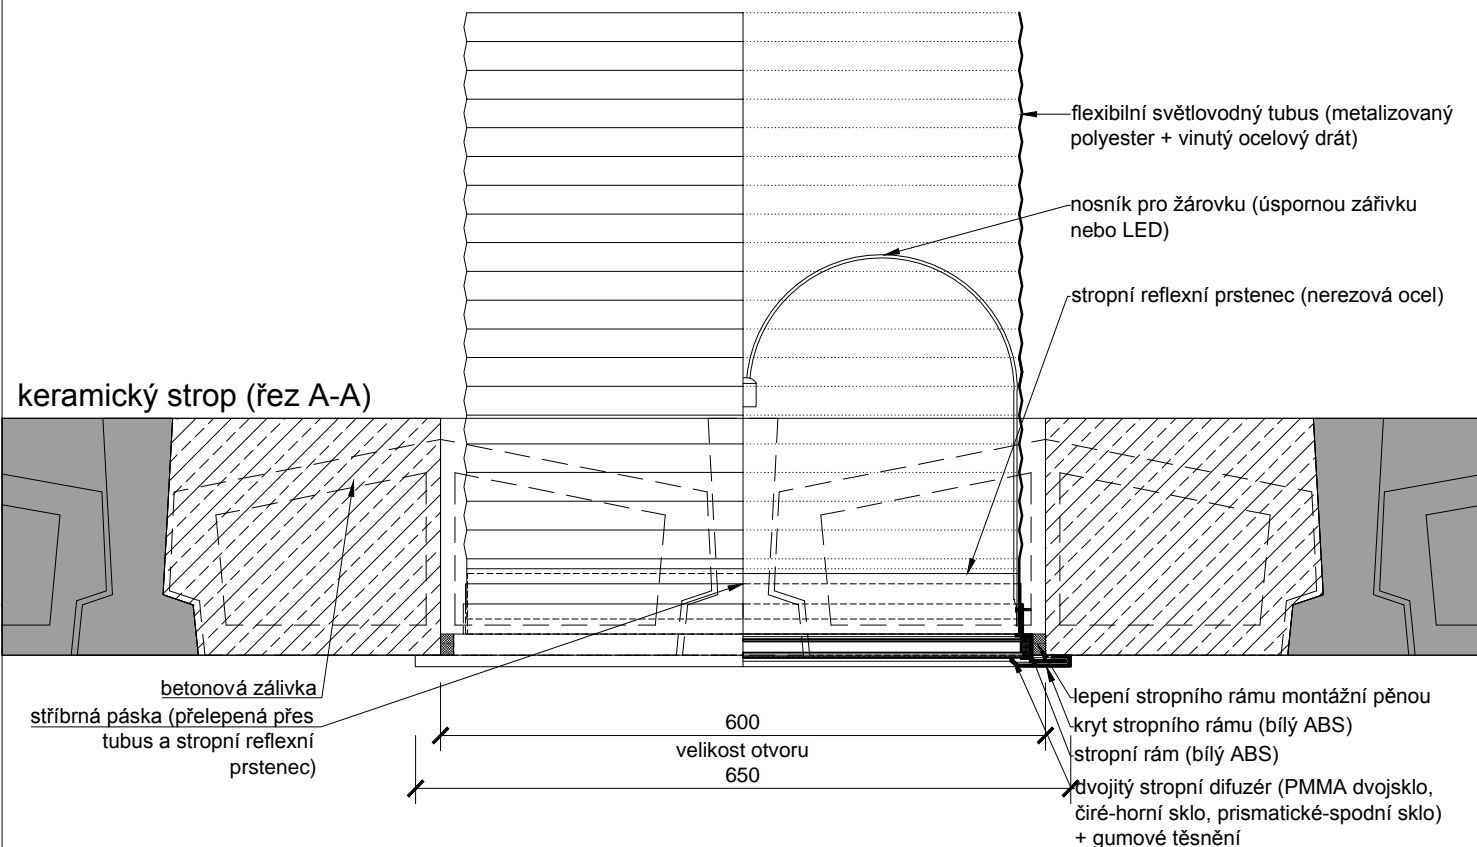

# Světlovod ALLUX 550 Flexi - keramický strop

0 0.40m

**ALLUX**<sup>®</sup>