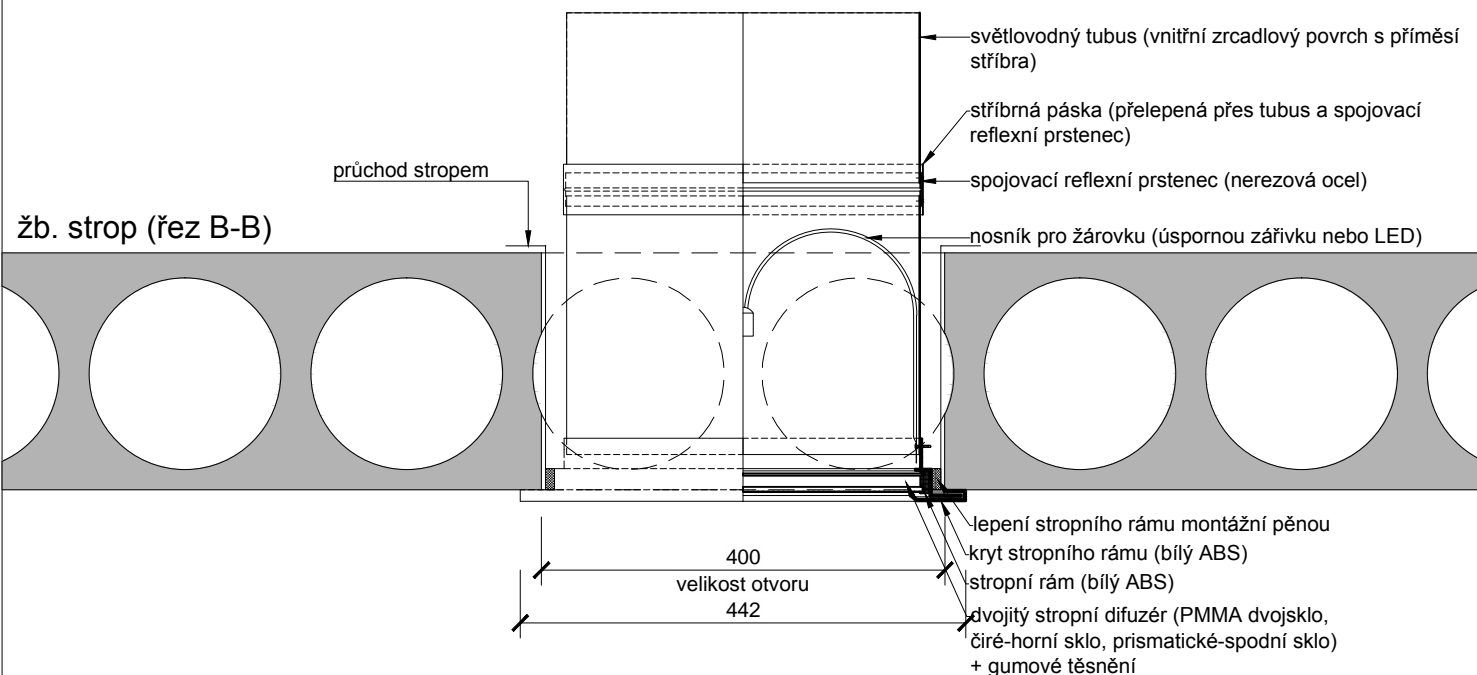

Světlovod ALLUX 350 Plus - železobetonový strop

0 0.40m

ALLUX®

Technický výkres ALLUX

ALLUX - STAV, spol. s r.o.
tel.: +420 281 860 993, +420 777 196 535
mail: obchod@allux.cz, info@allux.cz
web: www.svetlovod.cz, www.allux.cz

OBSAH VÝKRESU :

Světlovod ALLUX 350 Plus - železobetonový strop

VYPRACOVAL :

ALLUX - STAV s.r.o.

FORMÁT :

1 x A4

DATUM :

01/2015

MĚŘÍTKO :

1:7.5

ČÍSLO VÝKRESU :

-