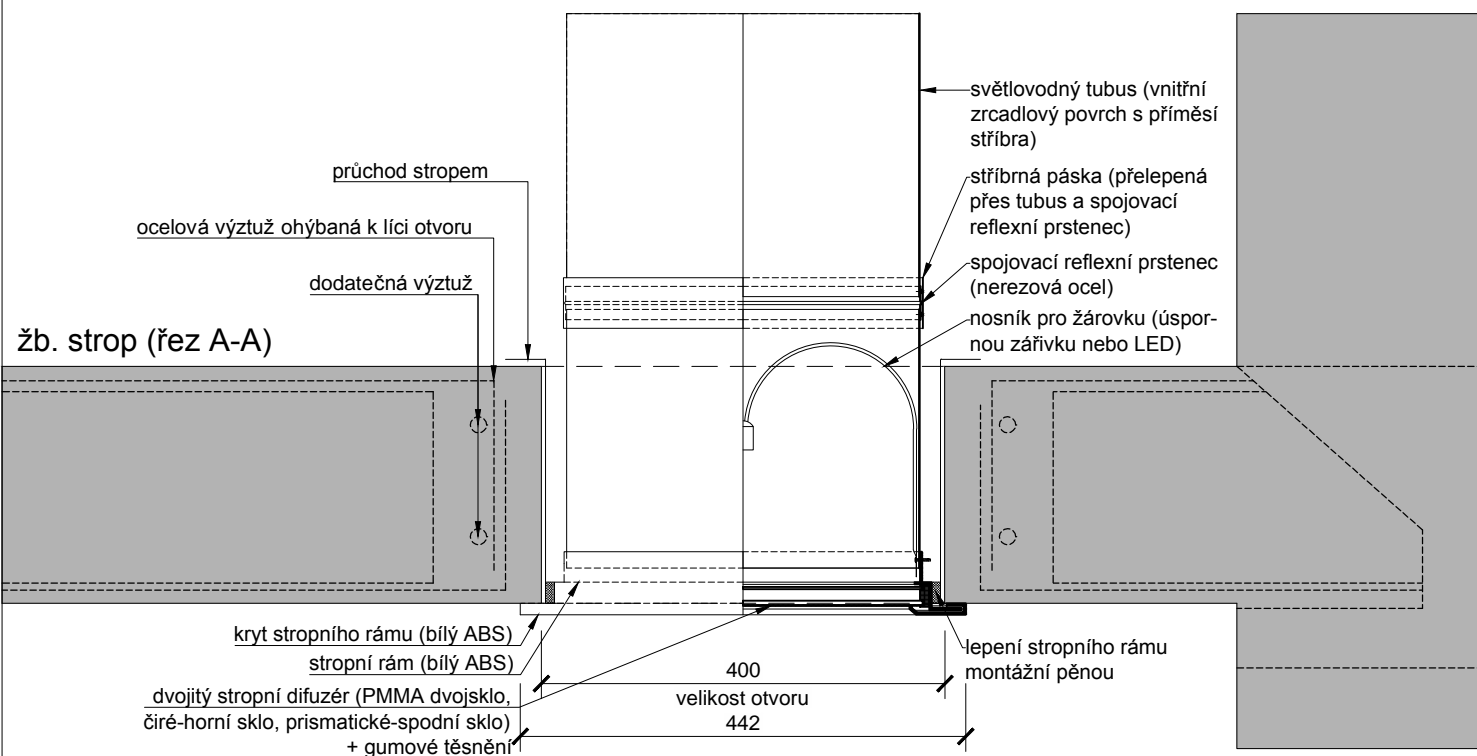

Světlovod ALLUX 350 Plus - železobetonový strop

0 0.40m

ALLUX®

Technický výkres ALLUX

ALLUX - STAV, spol. s r.o.
tel.: +420 281 860 993, +420 777 196 535
mail: obchod@allux.cz, info@allux.cz
web: www.svetlovod.cz, www.allux.cz

OBSAH VÝKRESU :

Světlovod ALLUX 350 Plus - železobetonový strop

VYPRACOVAL :

ALLUX - STAV s.r.o.

FORMÁT :

1 x A4

DATUM :

01/2015

MĚŘÍTKO :

1:7.5

ČÍSLO VÝKRESU :

-