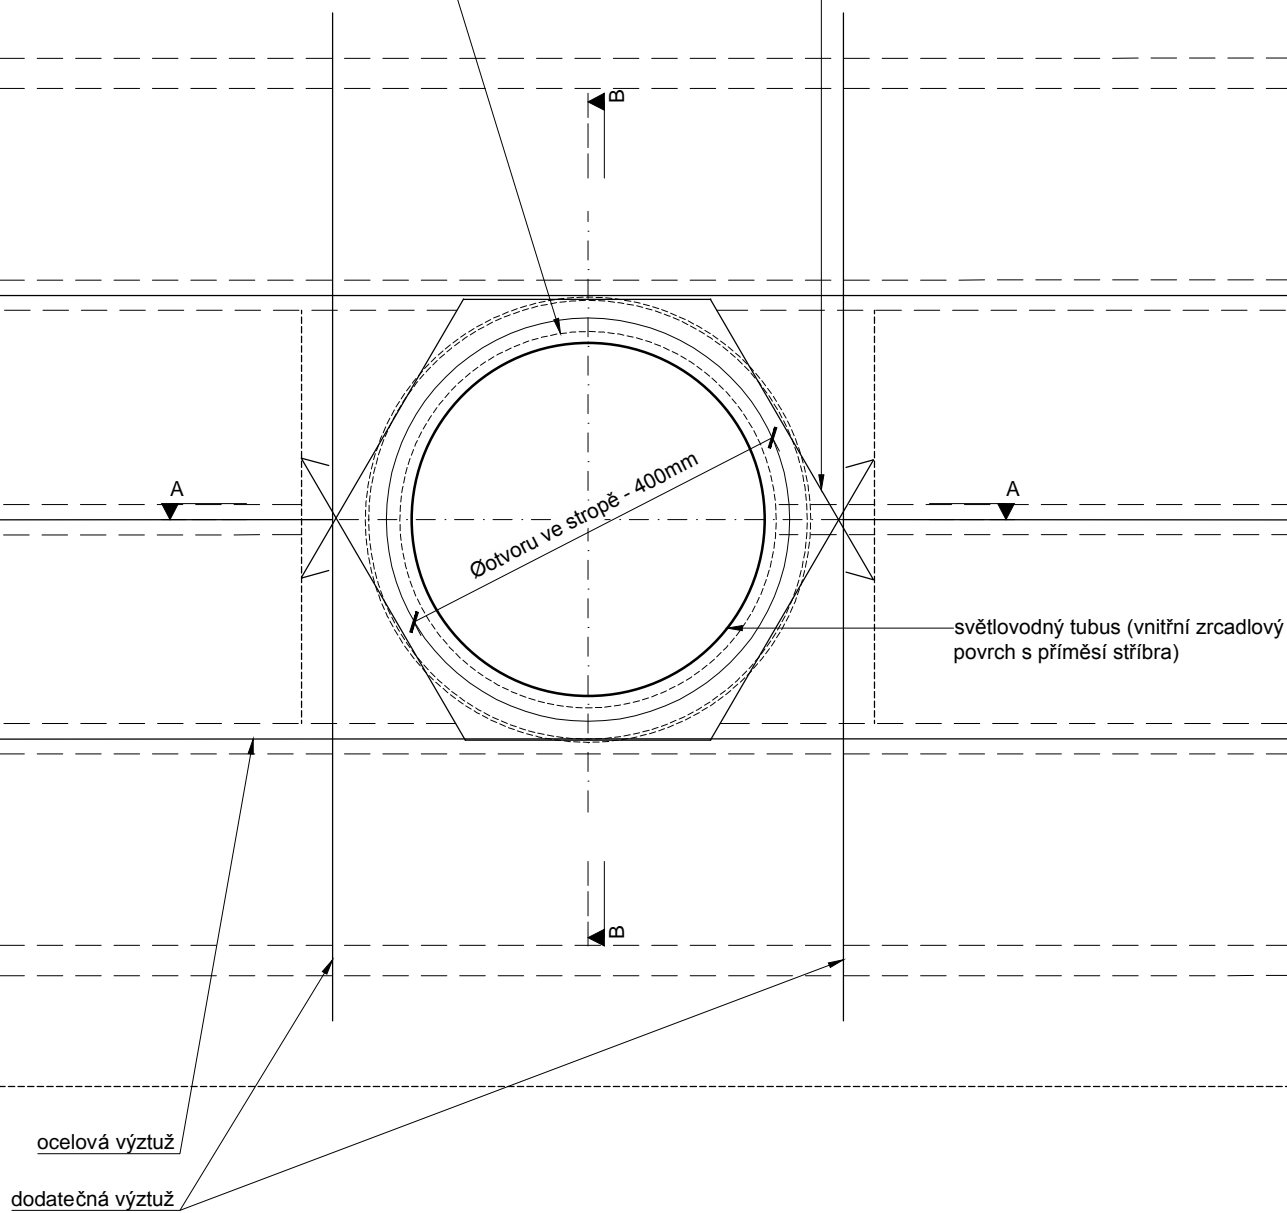

MĚŘÍTKO :

1:7.5

ČÍSLO VÝKRESU :

-

Světlovod ALLUX 350 Plus - železobetonový strop

stropní rám + dvojitý stropní difuzér + kryt stropního rámu

doarmování líce otvoru

0 0.40m