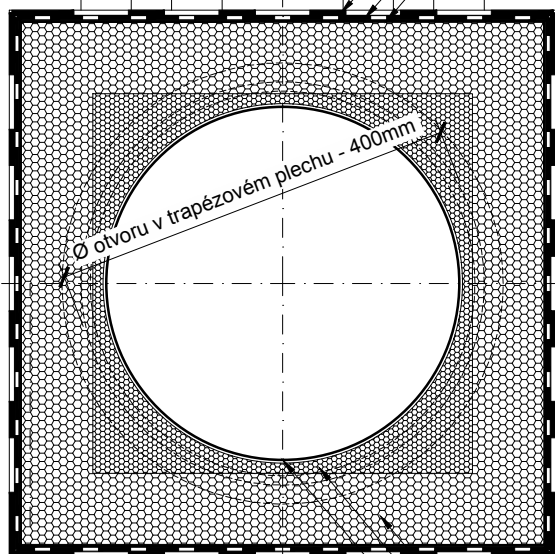

Světlovod ALLUX 350 Plus - plochá střecha - trapézový plech

trapézový plech

hydroizolace (vytažena přes horní okraj základny)
parotěsná izolace (vytažená k okrajům základny)
základna světlovodu (plech FeZn 0,8 mm)

520

tepelná izolace (minerální vlna nebo PUR)
dodateč. tepelná izolace (minerální vlna nebo polystyren)
světlovodný tubus (vnitřní zrcadlový povrch s příměsí stříbra)

520

0 0.40m

ALLUX®

Technický výkres ALLUX

ALLUX - STAV, spol. s r.o.
tel.: +420 281 860 993, +420 777 196 535
mail: obchod@allux.cz, info@allux.cz
web: www.svetlovod.cz, www.allux.cz

OBSAH VÝKRESU :

VYPRACOVAL :

FORMÁT :

Světlovod ALLUX 350 Plus - plochá střecha - trapézový plech

ALLUX - STAV s.r.o.

1 x A4

DATUM :
01/2015

MĚŘÍTKO :
1:7.5

ČÍSLO VÝKRESU :
-