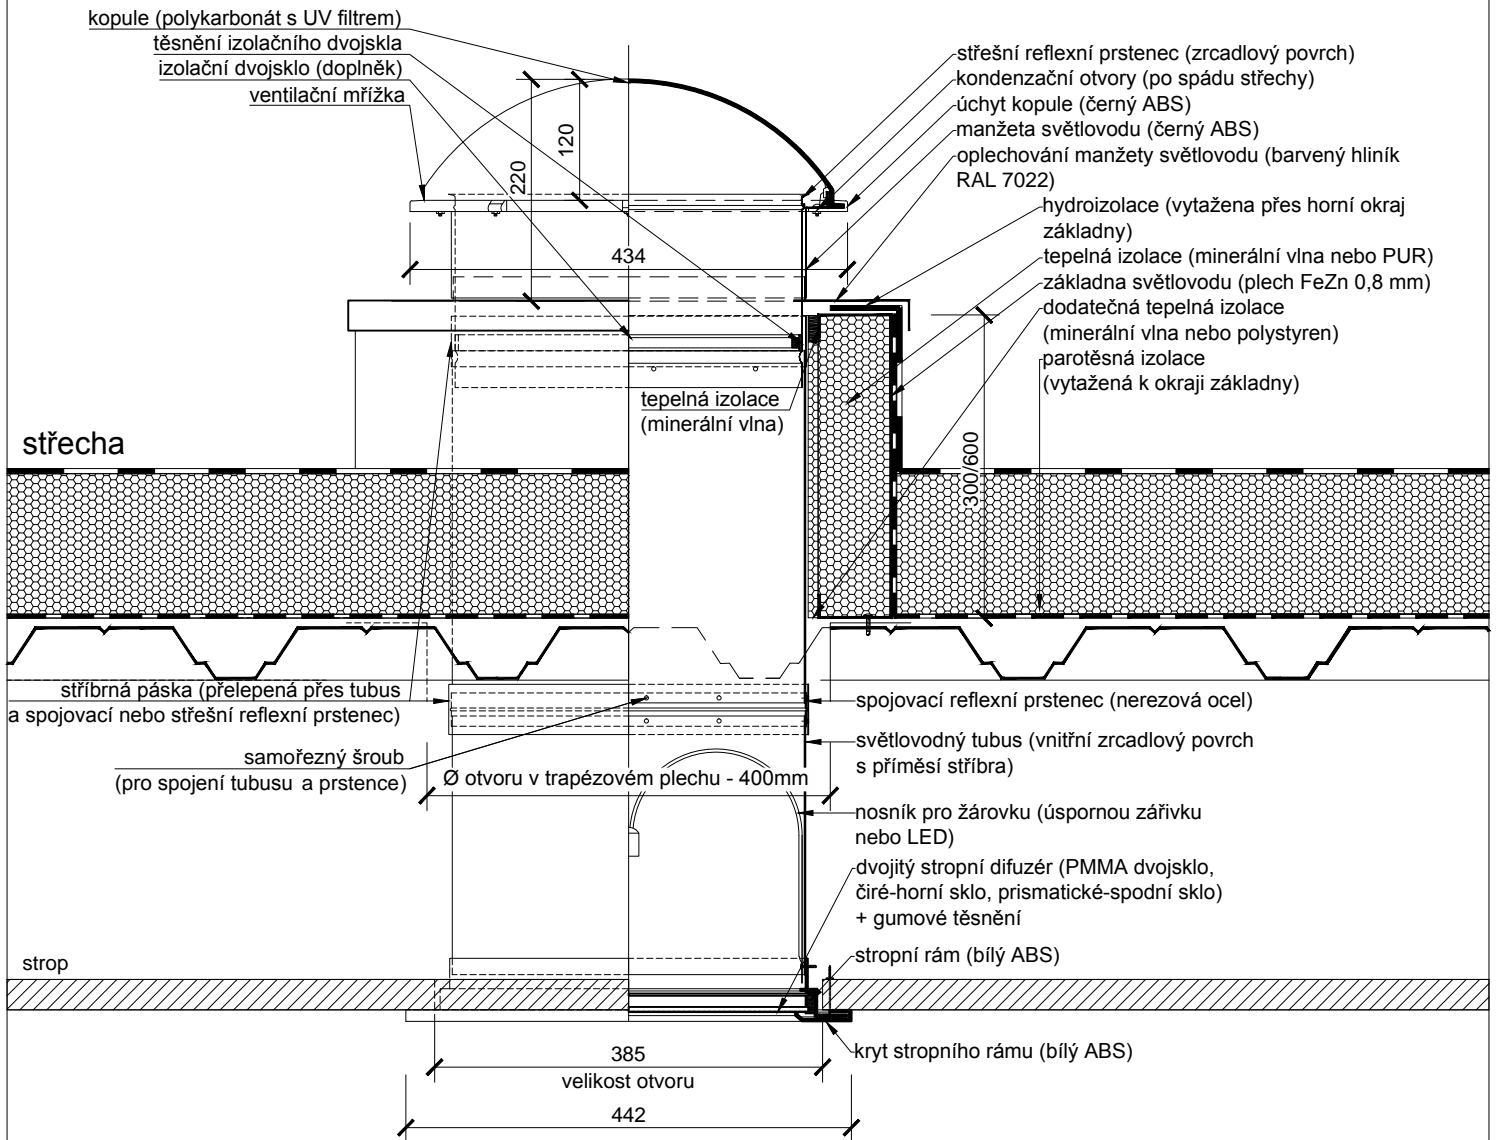

# Světlovod ALLUX 350 Plus - plochá střecha - trapézový plech

0 0.40m

**ALLUX®**

FORMÁT :

Světlovod ALLUX 350 Plus - plochá střecha - trapézový plech

ALLUX - STAV s.r.o.

1 x A4

DATUM :  
 01/2015

MĚŘÍTKO :  
 1:7.5

ČÍSLO VÝKRESU :  
 -

# Světlovod ALLUX 350 Plus - plochá střecha - trapézový plech

trapézový plech

hydroizolace (vytažena přes horní okraj základny)  
 parotěsná izolace (vytažená k okrajům základny)  
 základna světlovodu (plech FeZn 0,8 mm)