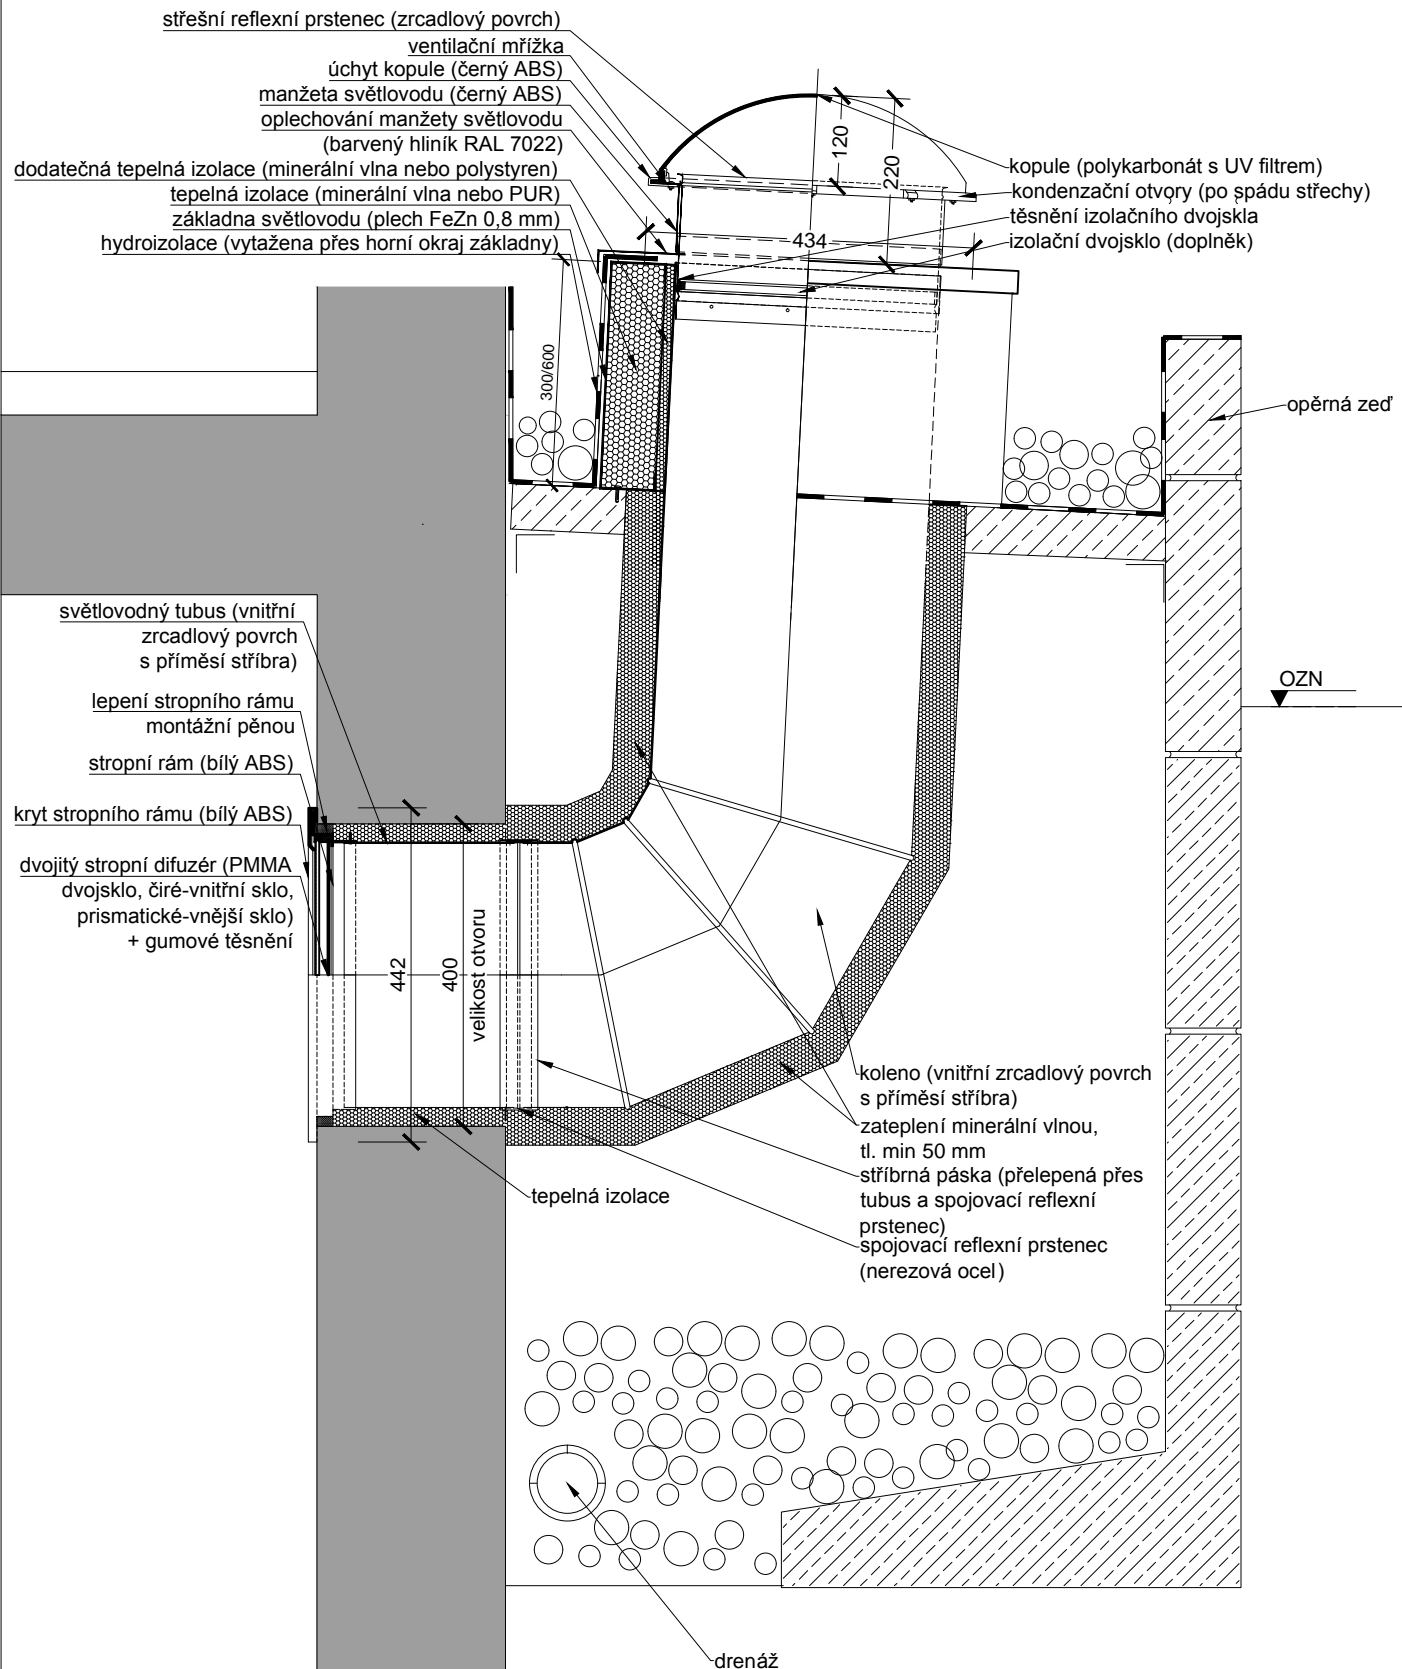

# Světlovod ALLUX 350 Plus - použití jako sklepní světlík

0 0.5m

**ALLUX<sup>®</sup>**

MĚŘÍTKO :

1:10

ČÍSLO VÝKRESU :

-

# Světlovod ALLUX 350 Plus - použití jako sklepní světlík

0 0.5m

**ALLUX**<sup>®</sup>