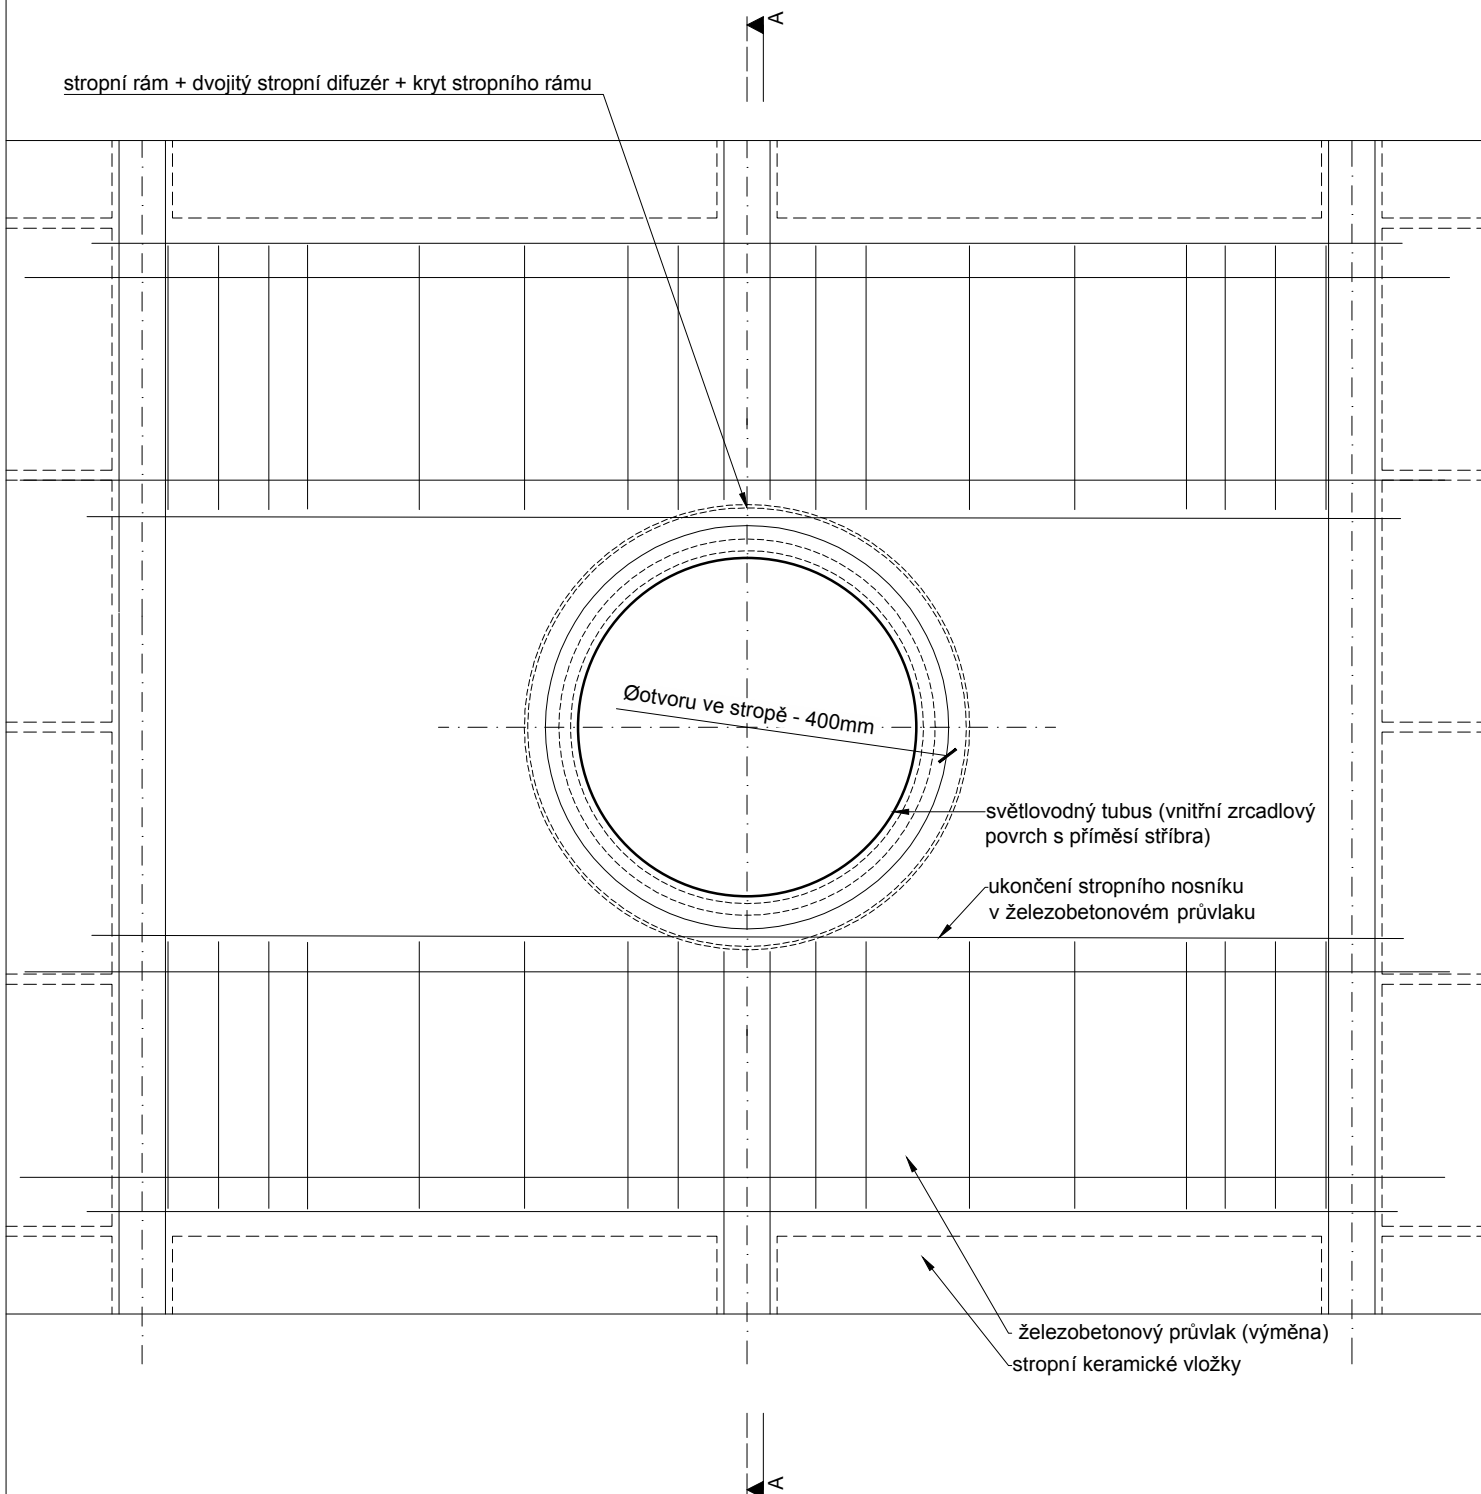

# Světlovod ALLUX 350 Plus - keramický strop

0 0.40m

**ALLUX**<sup>®</sup>