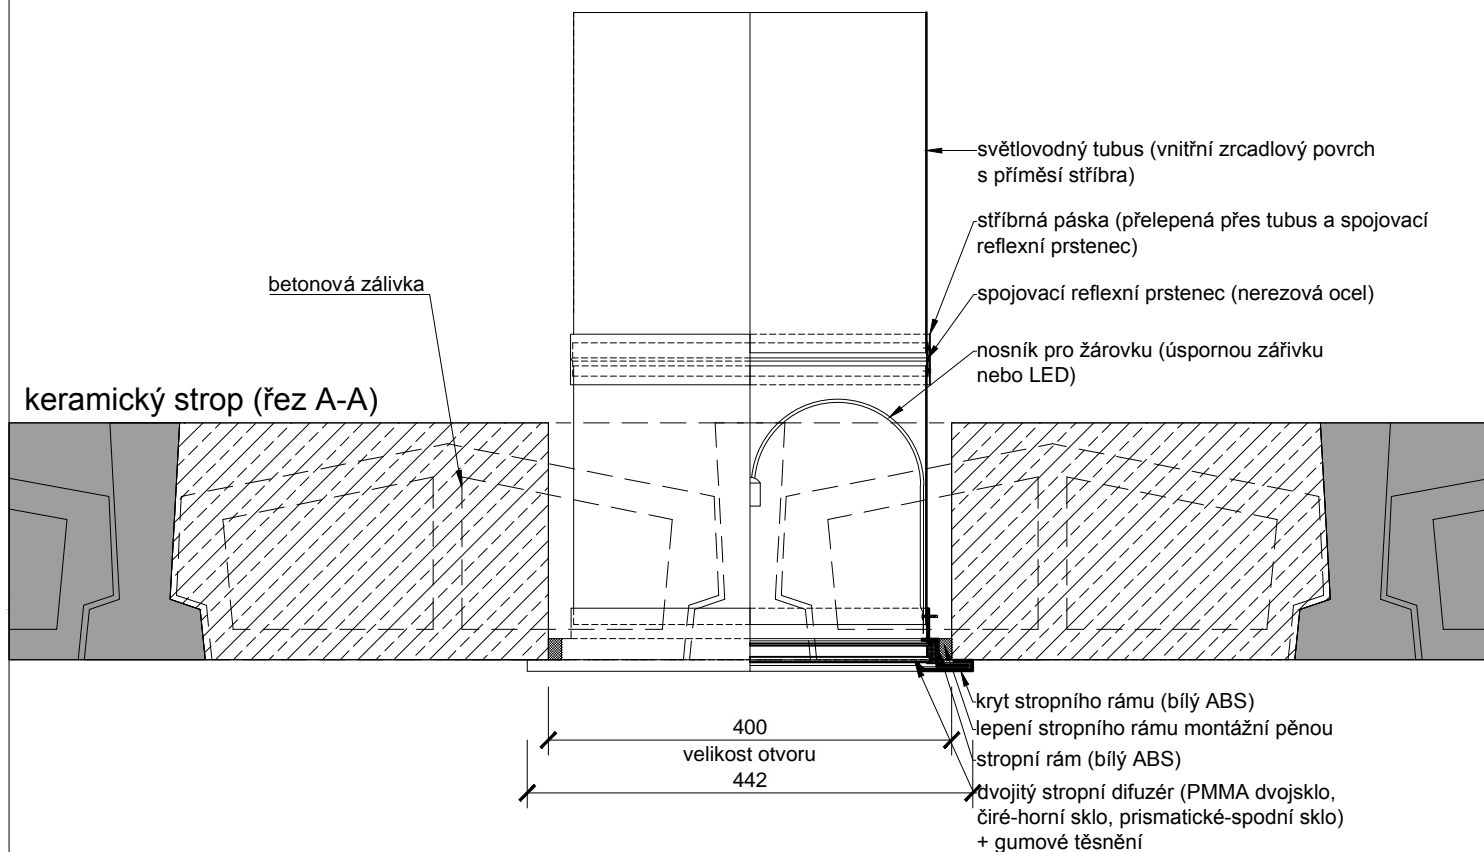

Světlovod ALLUX 350 Plus - keramický strop

0 0.40m

ALLUX®

Technický výkres ALLUX

OBSAH VÝKRESU :

Světlovod ALLUX 350 Plus - keramický strop

VYPRACOVAL :

ALLUX - STAV s.r.o.

FORMÁT :

1 x A4

DATUM :

01/2015

MĚŘÍTKO :

1:7.5

ČÍSLO VÝKRESU :

-