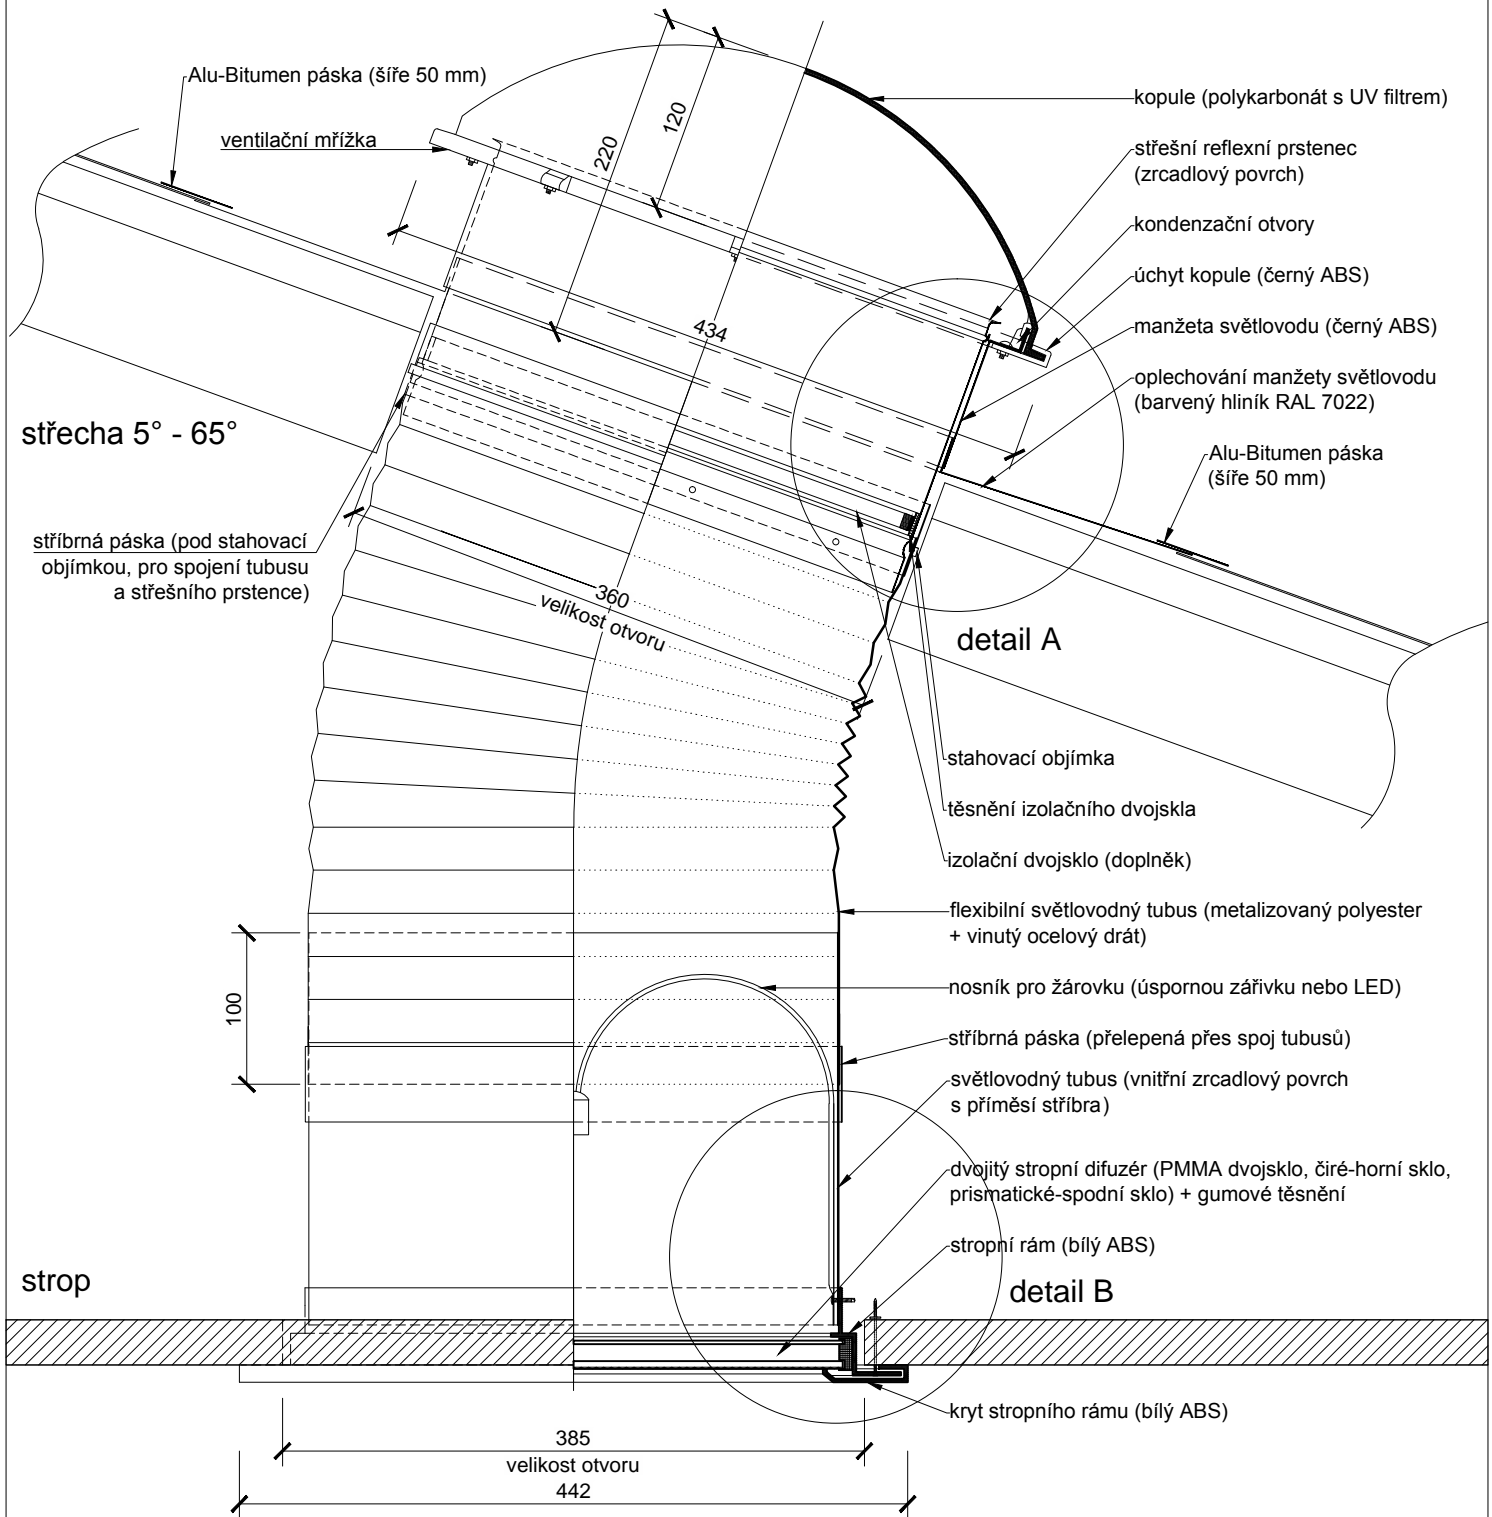

# Světlovod ALLUX 350 Kombi - šikmá střecha - plechová krytina

0 0.25m

**ALLUX<sup>®</sup>**

ČÍSLO VÝKRESU :

-