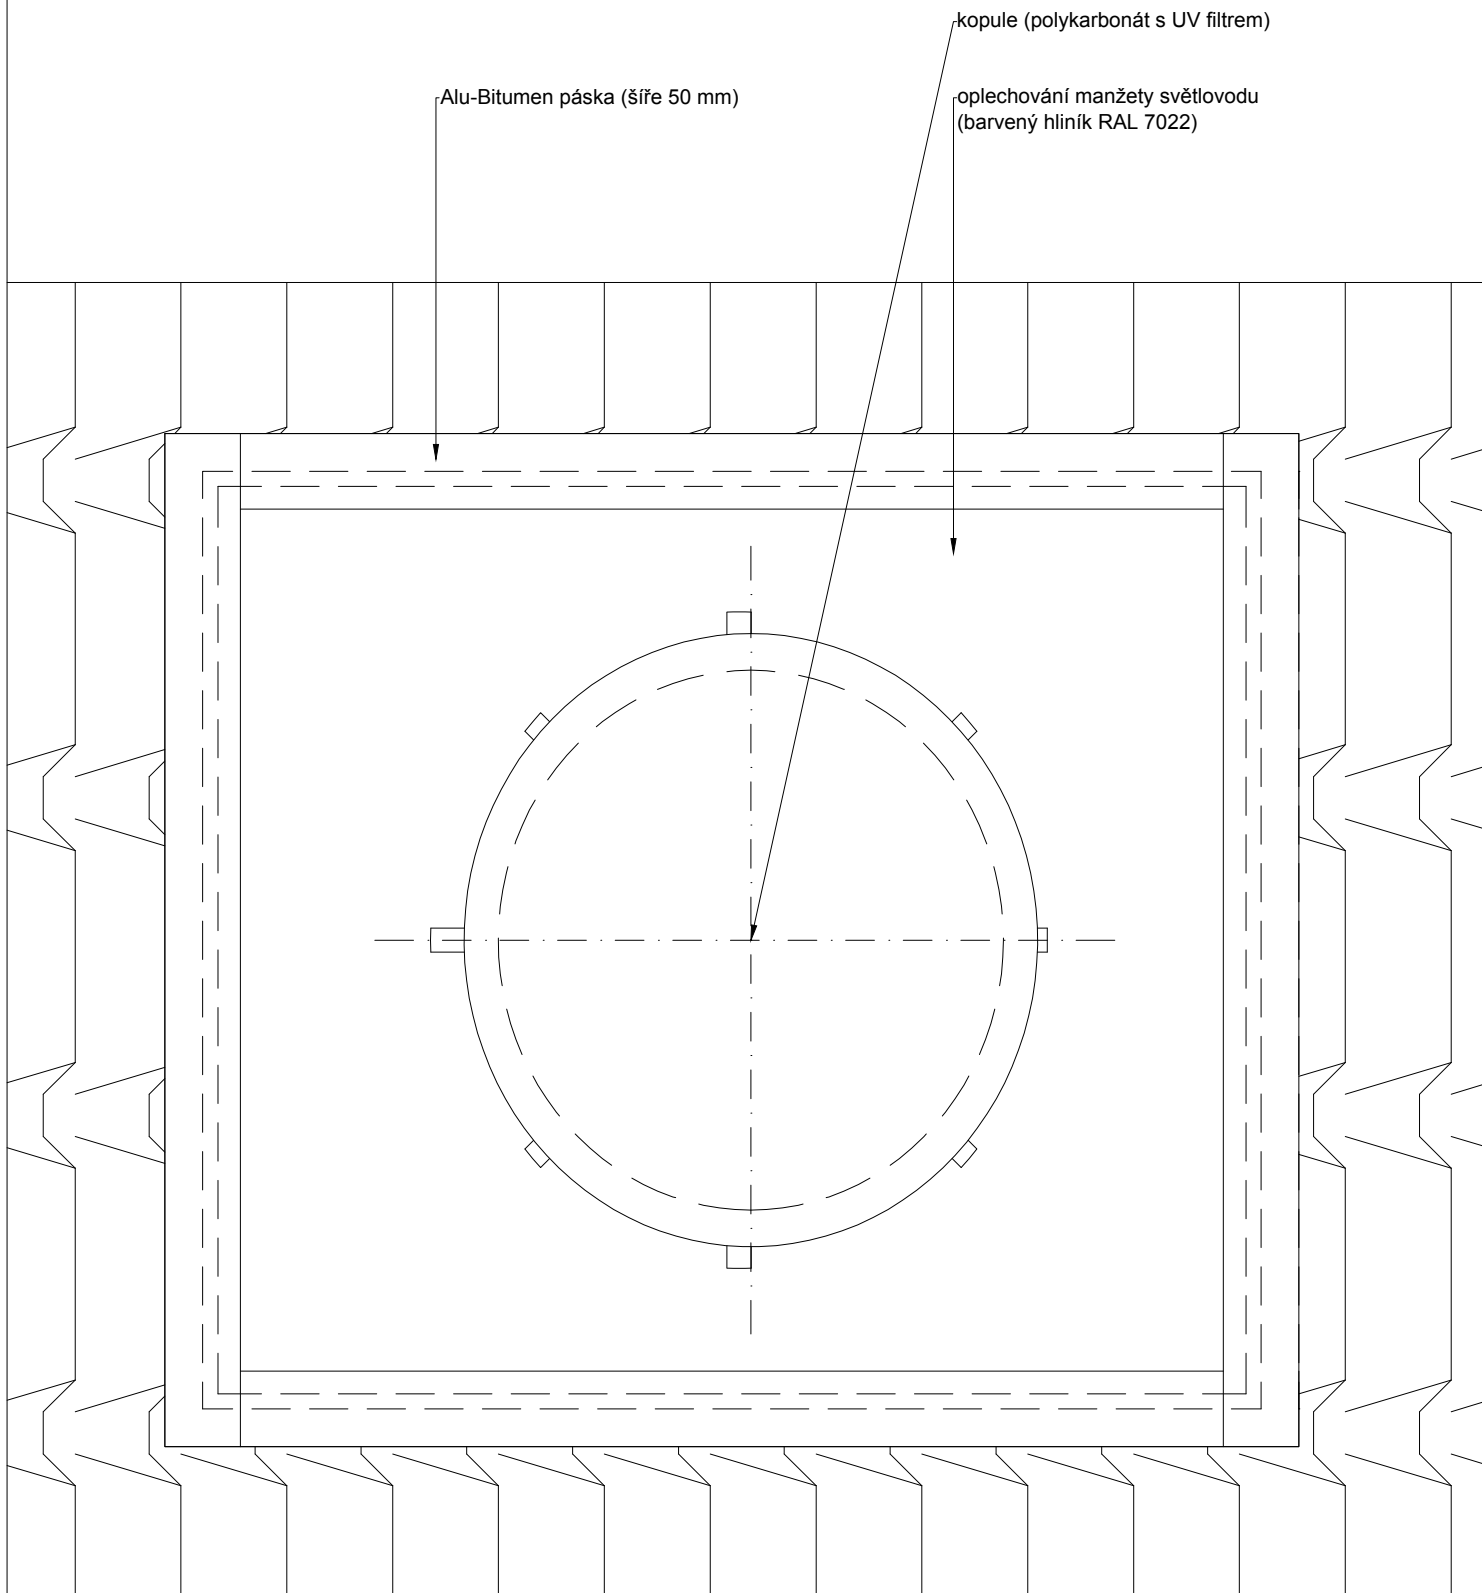

# Světlovod ALLUX 350 Kombi - šikmá střecha - plechová krytina

0 0.25m

**ALLUX**<sup>®</sup>