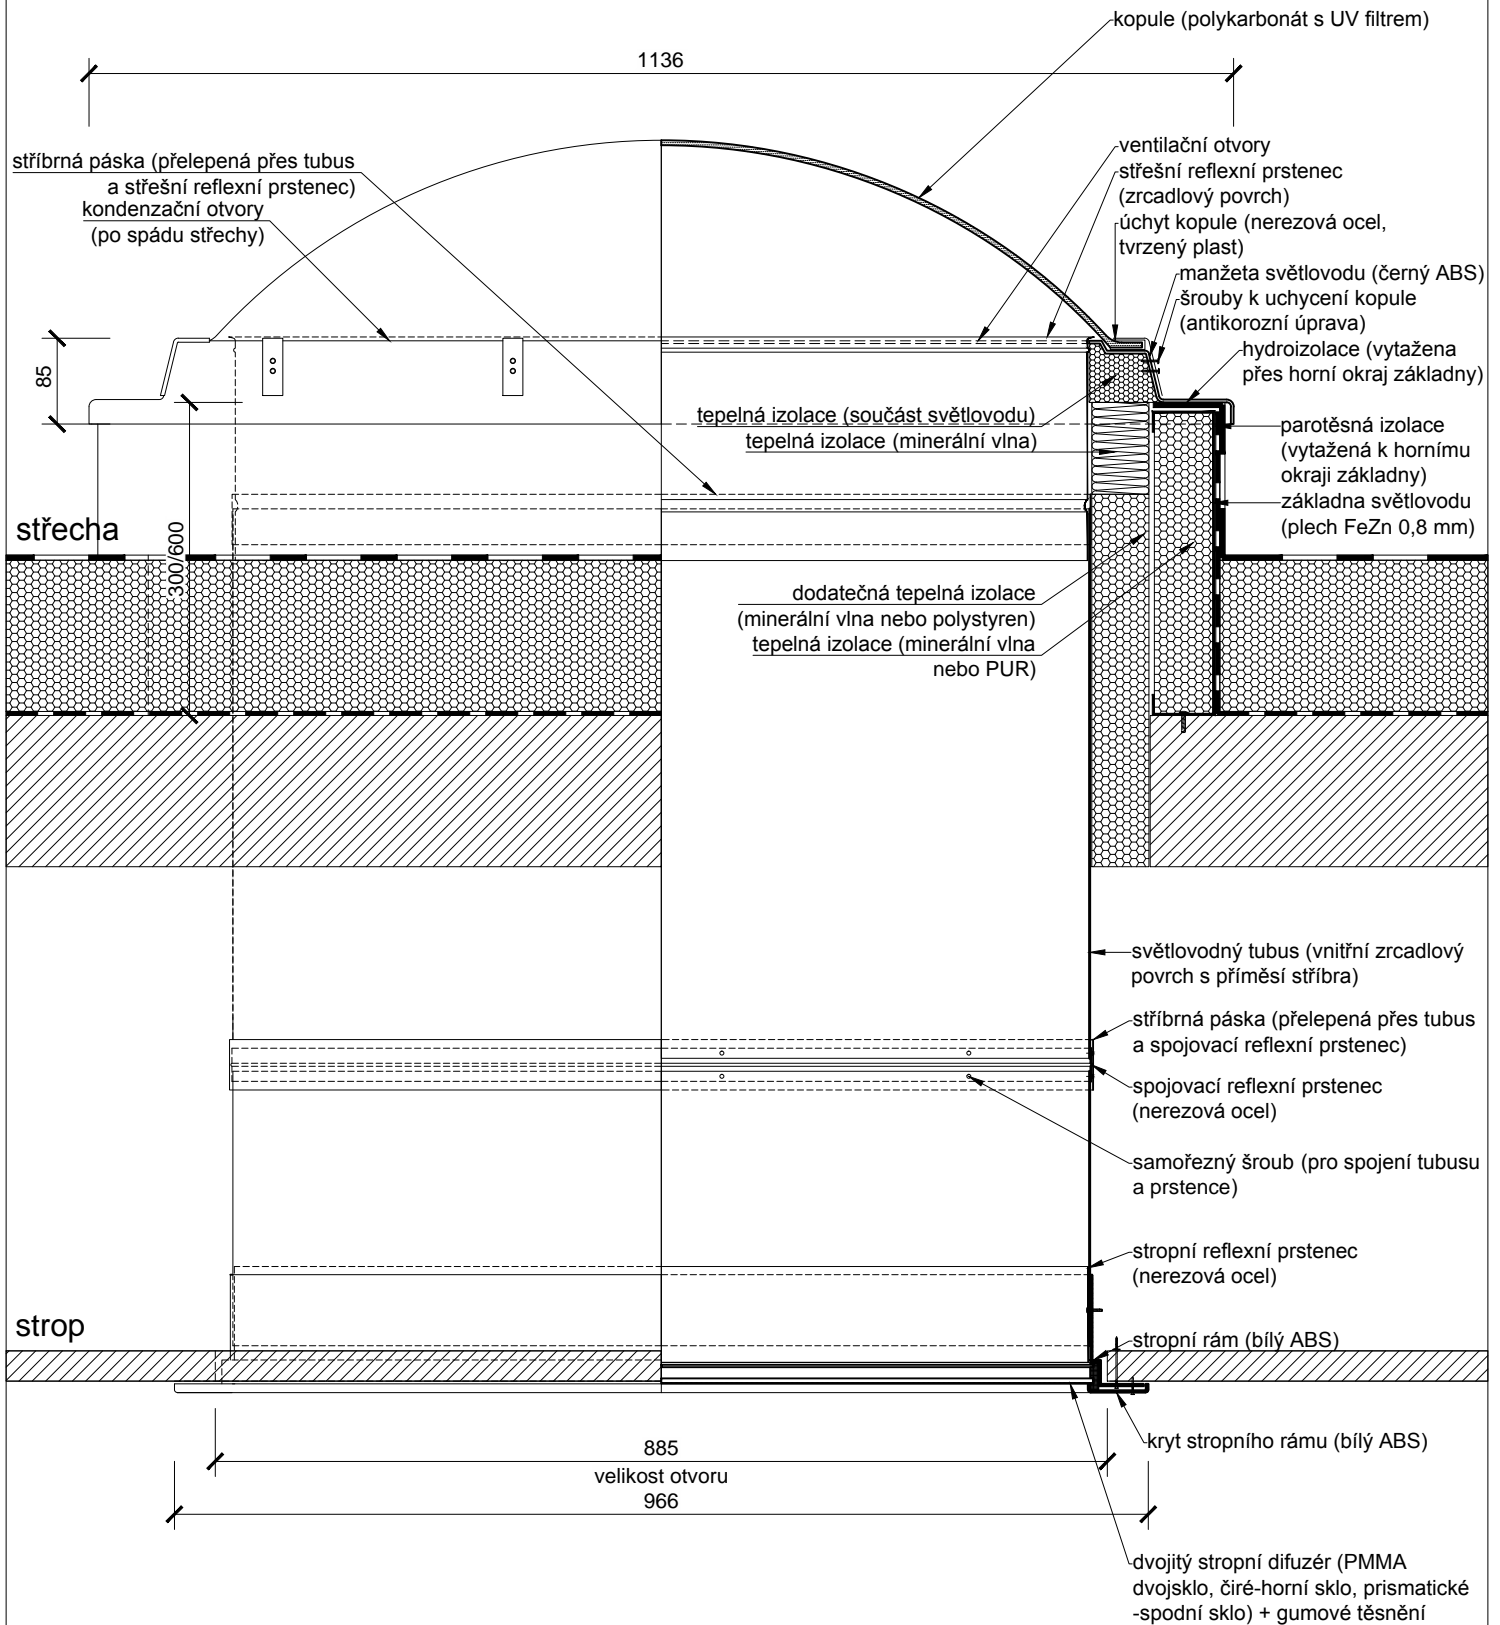

# Světlovod ALLUX 850 Plus - plochá střecha

0 0.40m

**ALLUX®**

VYPRACOVAL :

ALLUX - STAV s.r.o.

FORMÁT :

1 x A4

DATUM :

01/2015

MĚŘITKO :

1:7.5

ČÍSLO VÝKRESU :

-