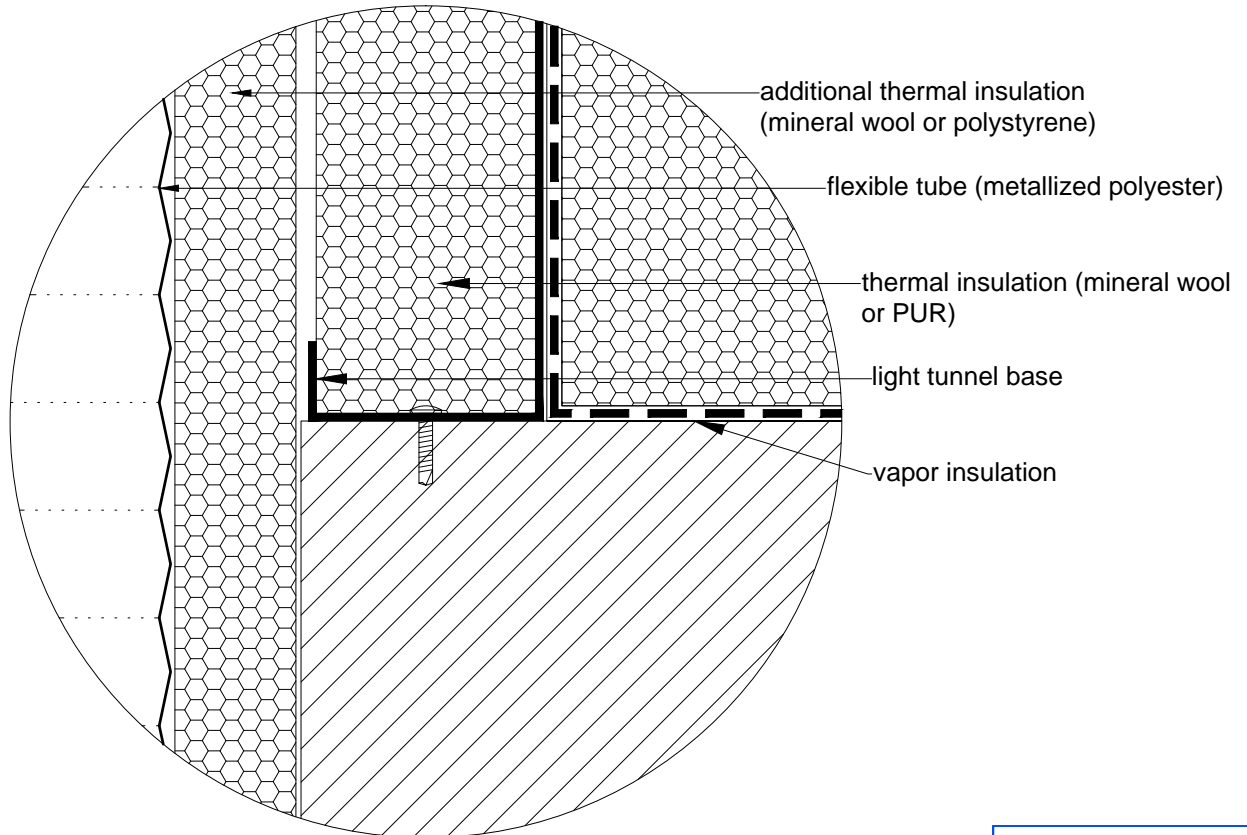

Light tunnel ALLUX 250 Combi - flat roof - details

0 0.1m

ALLUX®

TECHNICAL DRAWING ALLUX

ALLUX - STAV, spol. s r.o.
phone: +420 281 865 636
mail: info@allux.cz
web: www.svetlovod.cz/en/
Prague, Czech Republic

DRAWING CONTENT:

Light tunnel ALLUX 250 Combi - flat roof - details

PREPARED:

ALLUX - STAV s.r.o.

FORMAT:

1 x A4

DATE:

01/2015

SCALE:

1:2

DRAWING NUMBER:

-