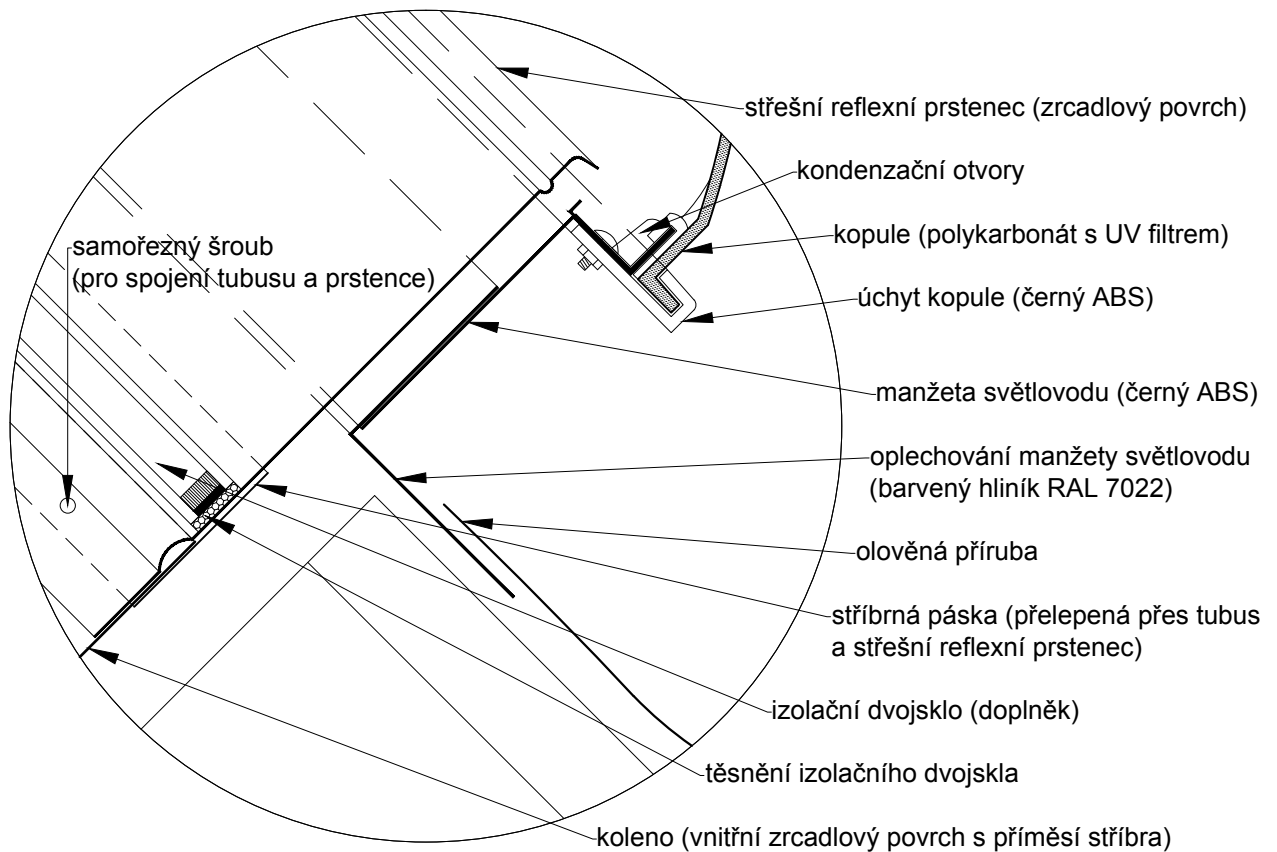

ČÍSLO VÝKRESU :

-

Světlovod ALLUX 550 Plus - šikmá střecha - detaily

detail A

detail B

dvojitý stropní difuzér (PMMA dvojsklo,
čiré-horní sklo, prismatické-spodní sklo)
+ gumové těsnění

0 0.1m

ALLUX[®]