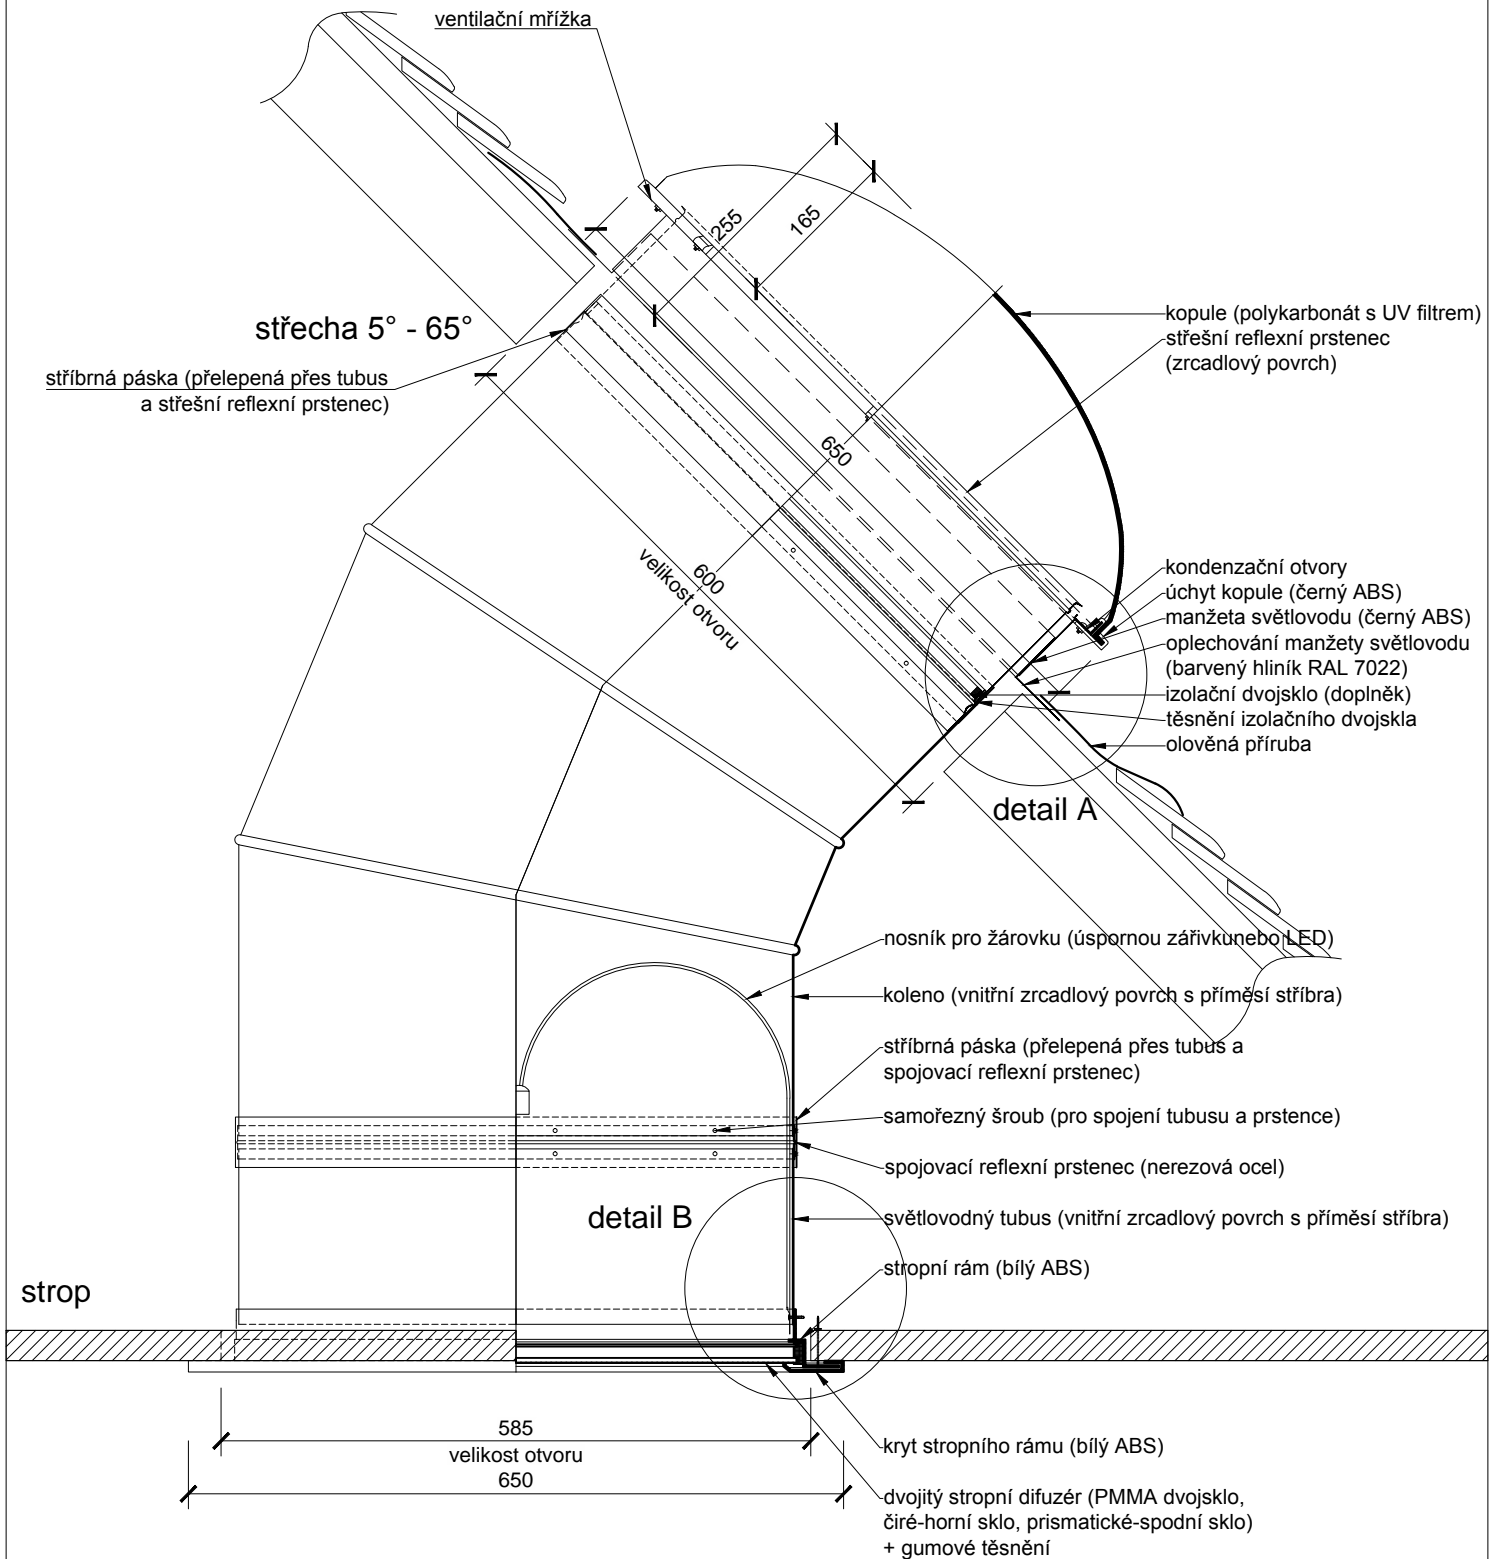

Světlovod ALLUX 550 Plus - šikmá střecha

0 0.40m

ALLUX®

Technický výkres ALLUX

ALLUX - STAV, spol. s r.o.
tel.: +420 281 860 993, +420 777 196 535
mail: obchod@allux.cz, info@allux.cz
web: www.svetlovod.cz, www.allux.cz

OBSAH VÝKRESU :

Světlovod ALLUX 550 Plus - šikmá střecha

VYPRACOVAL :

ALLUX - STAV s.r.o.

FORMÁT :

1 x A4

DATUM :

01/2015

MĚŘÍTKO :

1:7.5

ČÍSLO VÝKRESU :

-