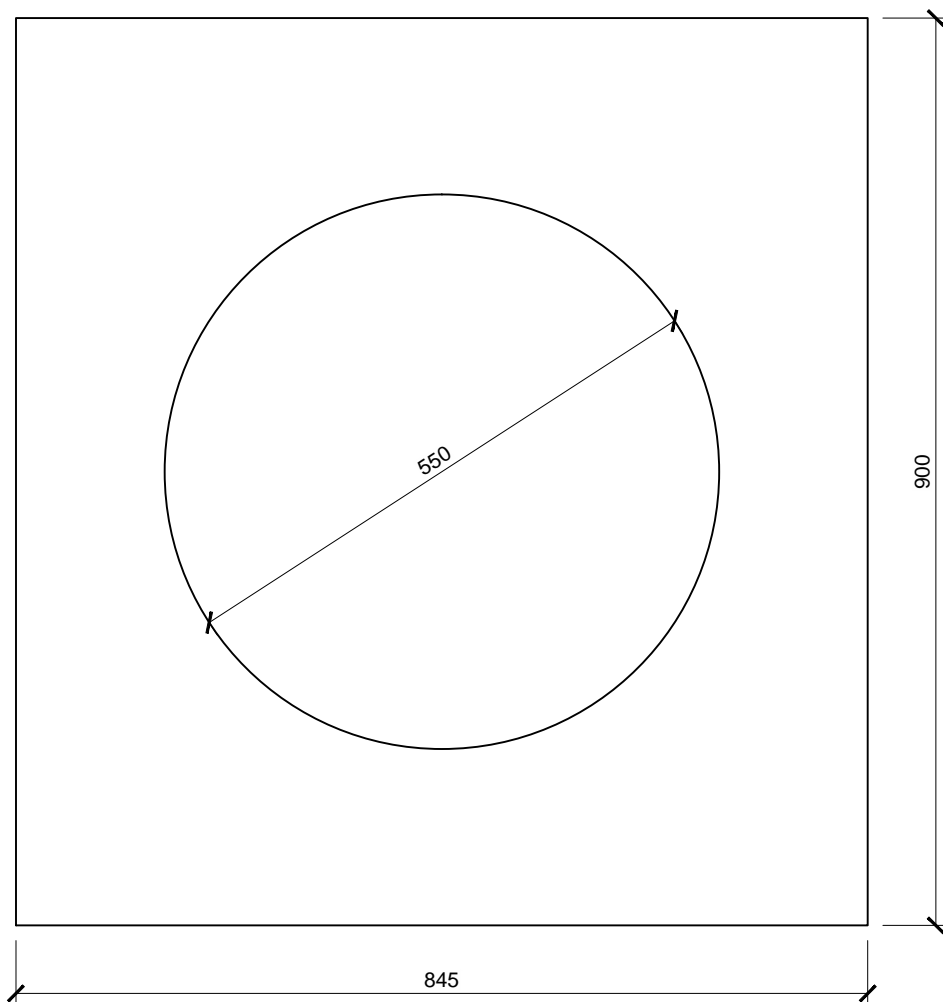

MĚŘÍTKO :

1:7.5

ČÍSLO VÝKRESU :

-

Světlovod ALLUX 550 Plus - šikmá střecha - oplechování

OPLECHOVÁNÍ MANŽETY SVĚTLOVODU

barvený hliník RAL 7022 (montováno na střeše)

0 0.40m