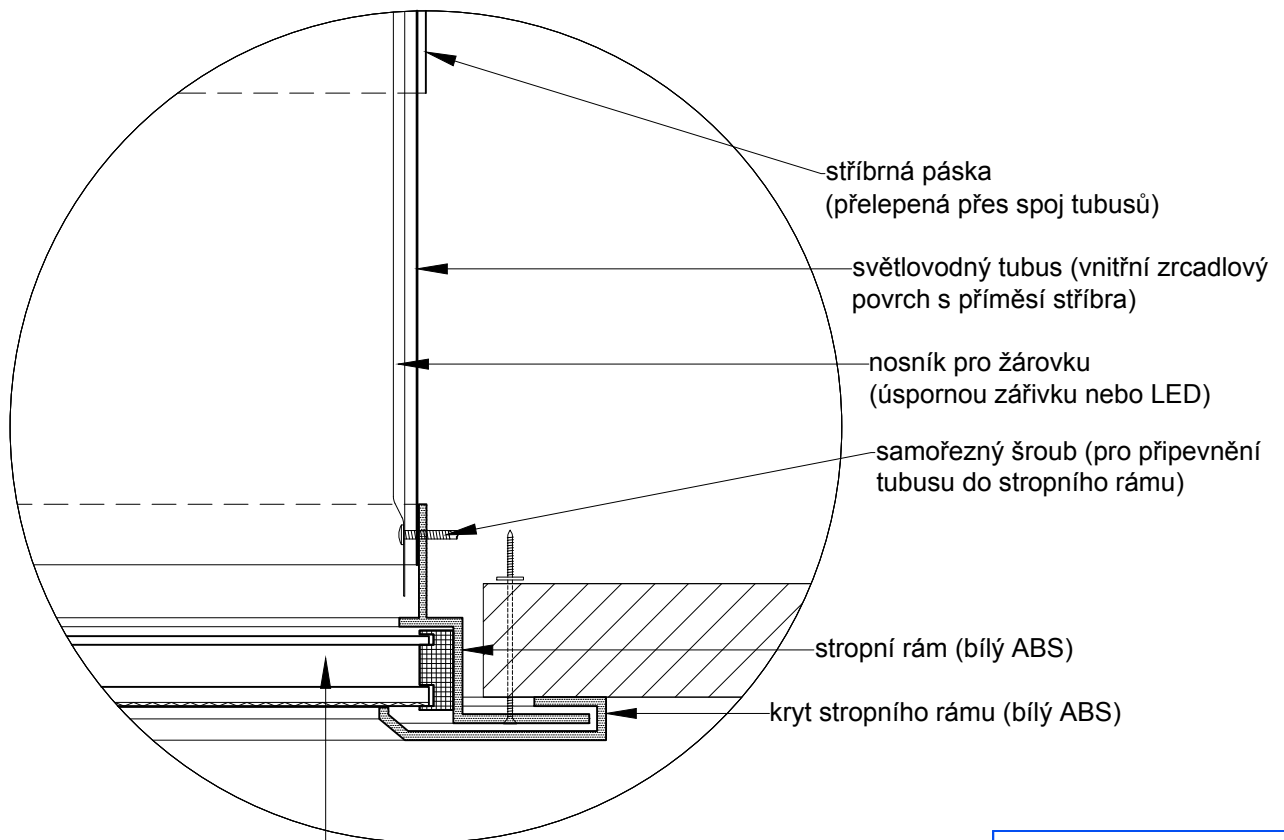

ČÍSLO VÝKRESU :

-

Světlovod ALLUX 550 Plus - šikmá střecha - detaily

detail A

detail B

dvojitý stropní difuzér (PMMA dvojsklo,
čiré-horní sklo, prismatické-spodní sklo)
+ gumové těsnění

0 0.1m

ALLUX[®]