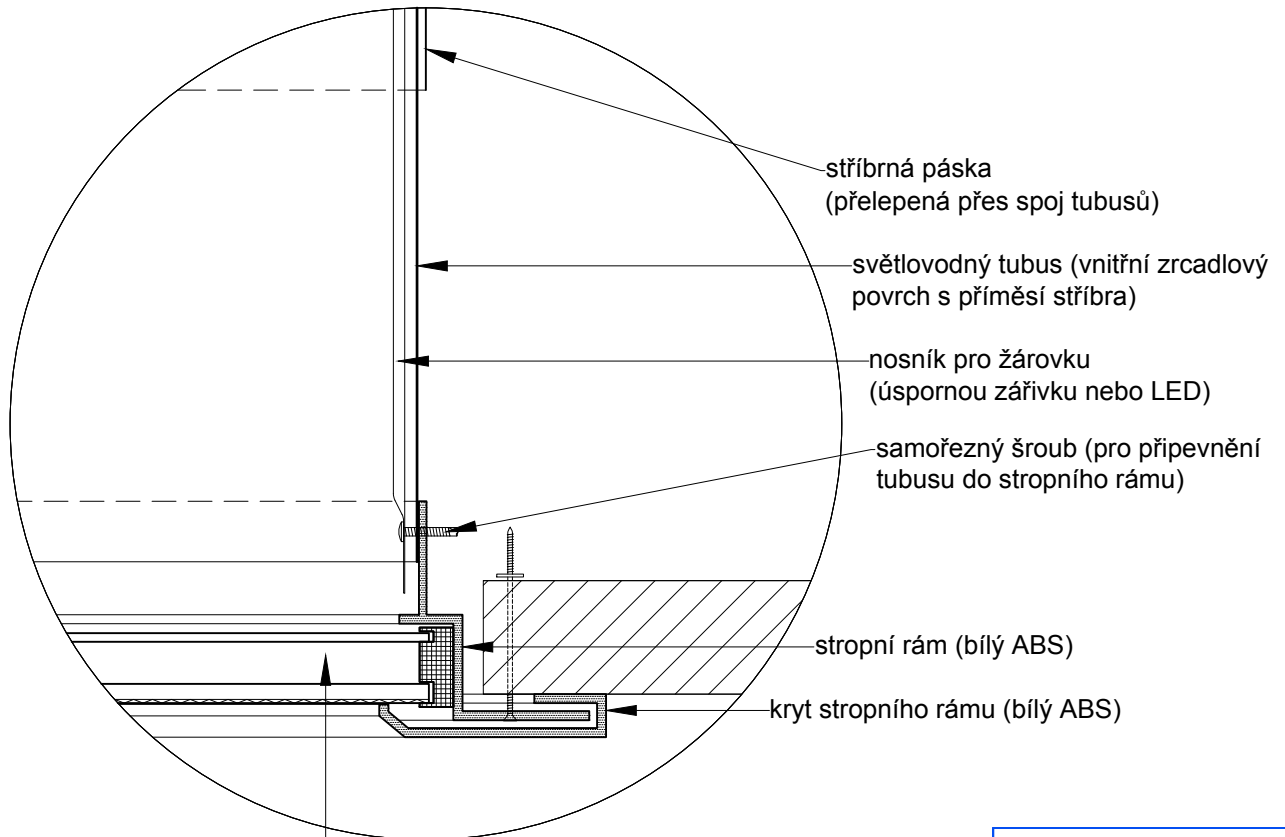

ČÍSLO VÝKRESU :

-

Světlovod ALLUX 550 Kombi - šikmá střecha - detaily

detail A

detail B

dvojitý stropní difuzér (PMMA dvojsklo, čiré-horní sklo, prismatické-spodní sklo) + gumové těsnění

0 0.1m

ALLUX®