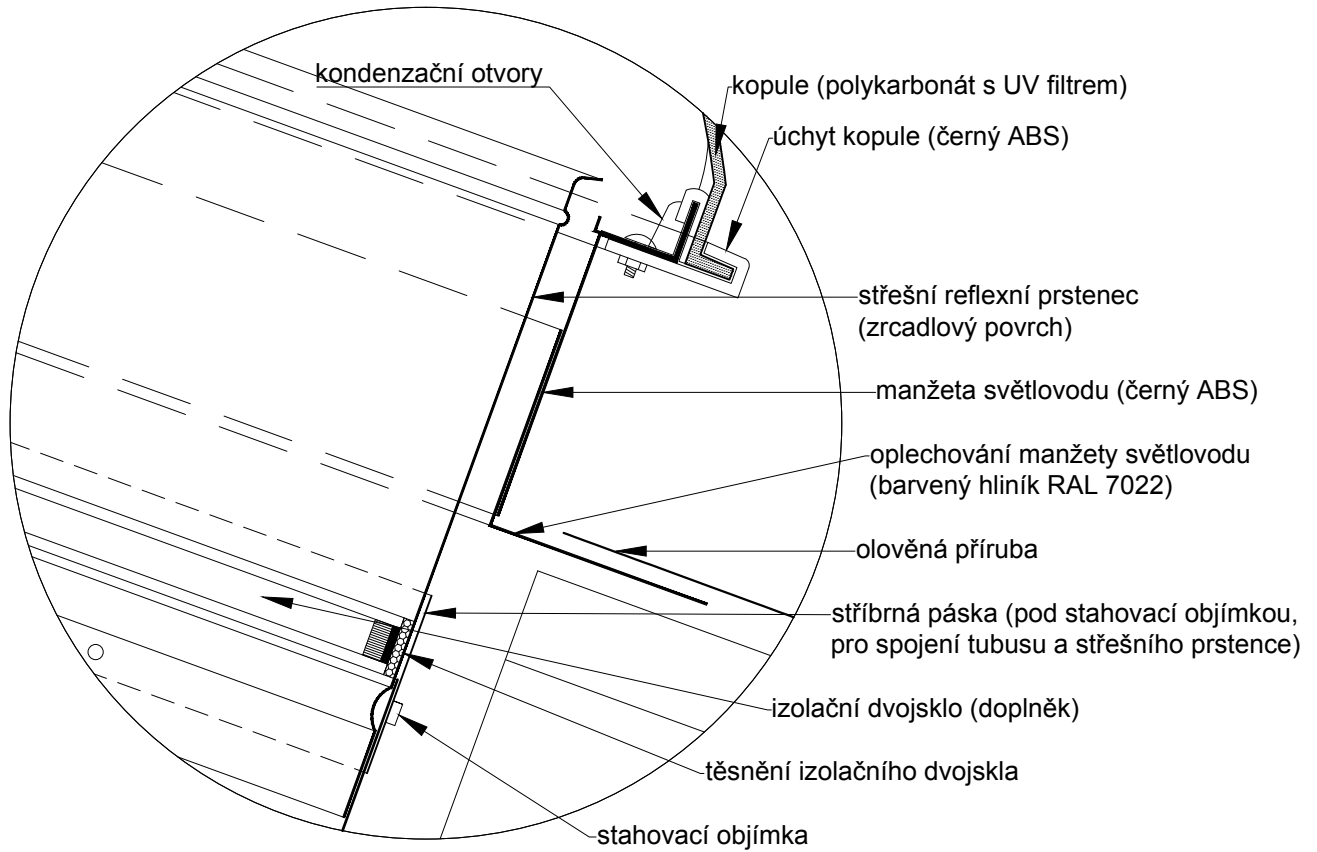

ČÍSLO VÝKRESU :

-

Světlovod ALLUX 550 Kombi - šikmá střecha - detaily

detail A

detail B

dvojitý stropní difuzér (PMMA dvojsklo, čiré-horní sklo, prismatické-spodní sklo) + gumové těsnění

0 0.1m

ALLUX®