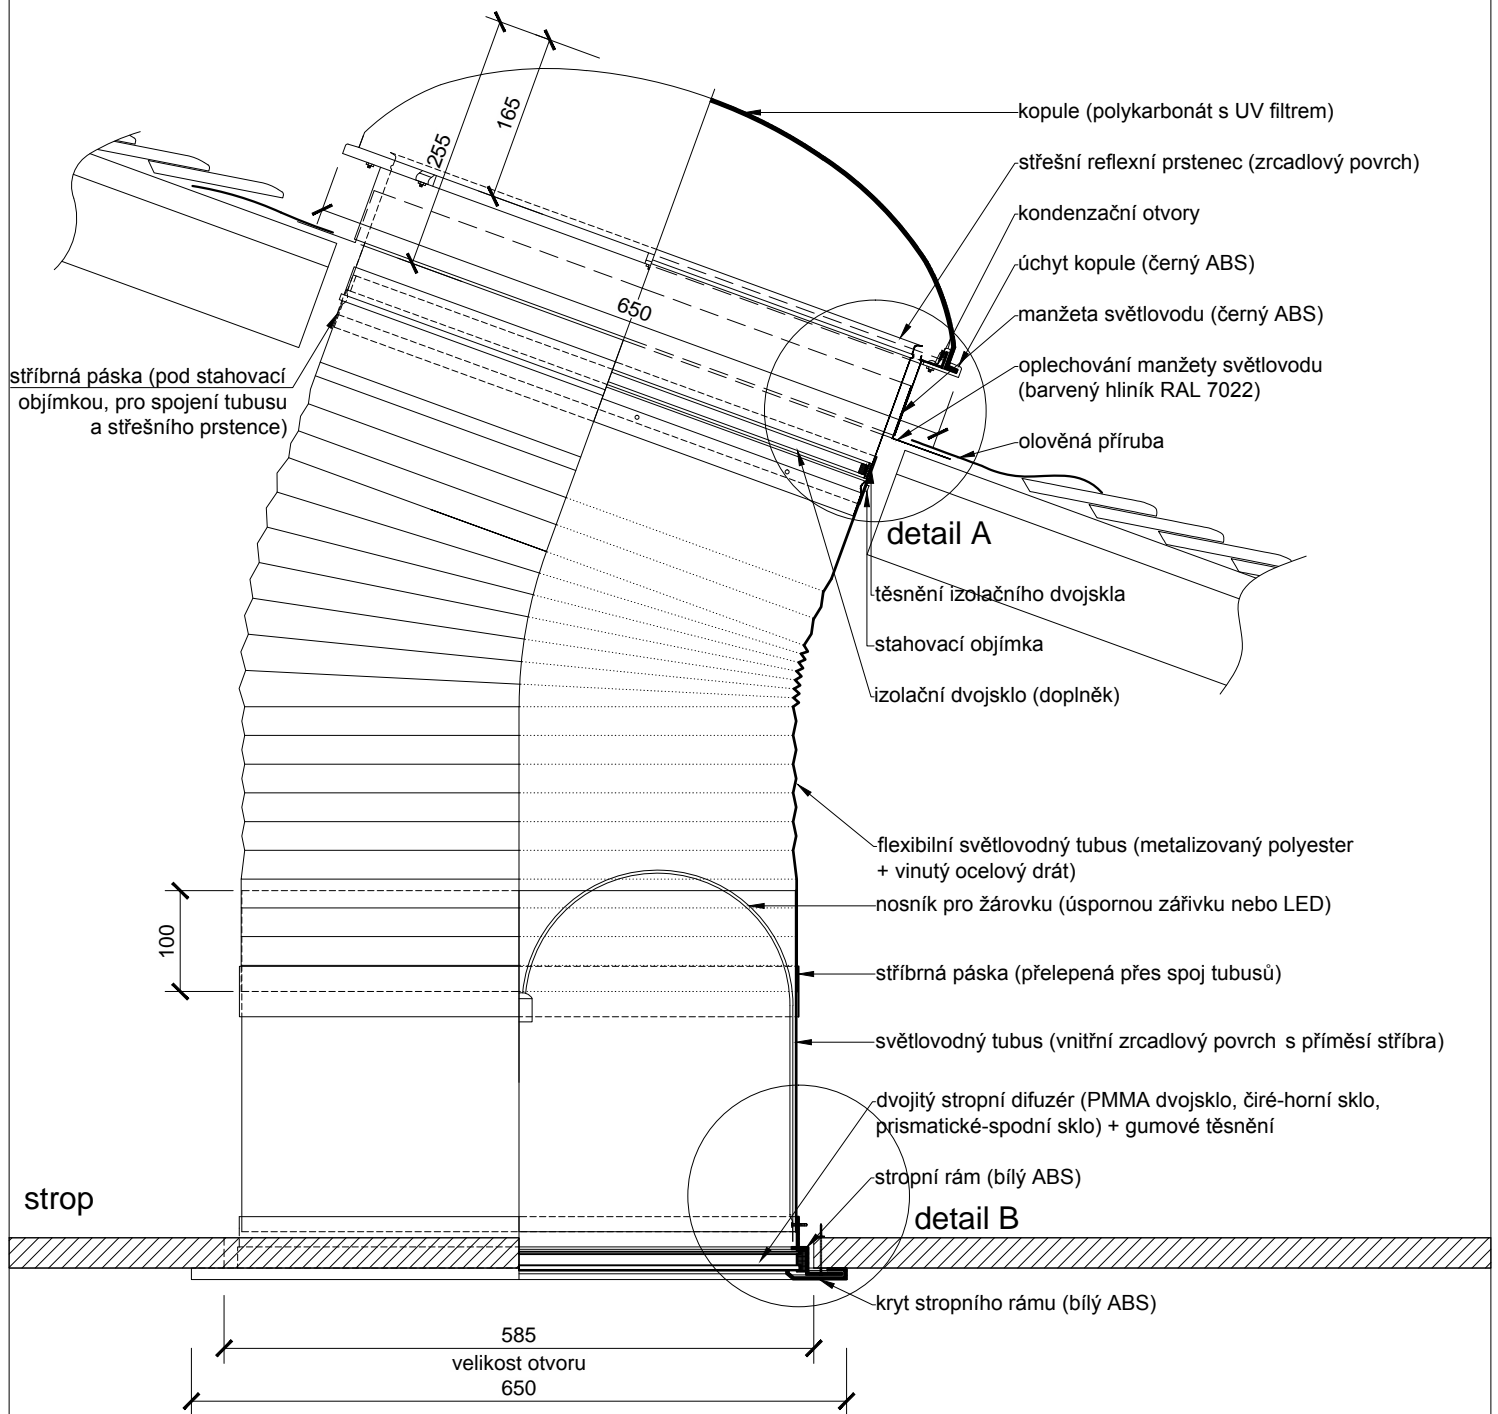

Světlovod ALLUX 550 Kombi - šikmá střecha

0 0.40m

ALLUX®

Technický výkres ALLUX

ALLUX - STAV, spol. s r.o.
tel.: +420 281 860 993, +420 777 196 535
mail: obchod@allux.cz, info@allux.cz
web: www.svetlovod.cz, www.allux.cz

OBSAH VÝKRESU :

Světlovod ALLUX 550 Kombi - šikmá střecha

VYPRACOVAL :

ALLUX - STAV s.r.o.

FORMÁT :

1 x A4

DATUM :

01/2015

MĚŘÍTKO :

1:7.5

ČÍSLO VÝKRESU :

-