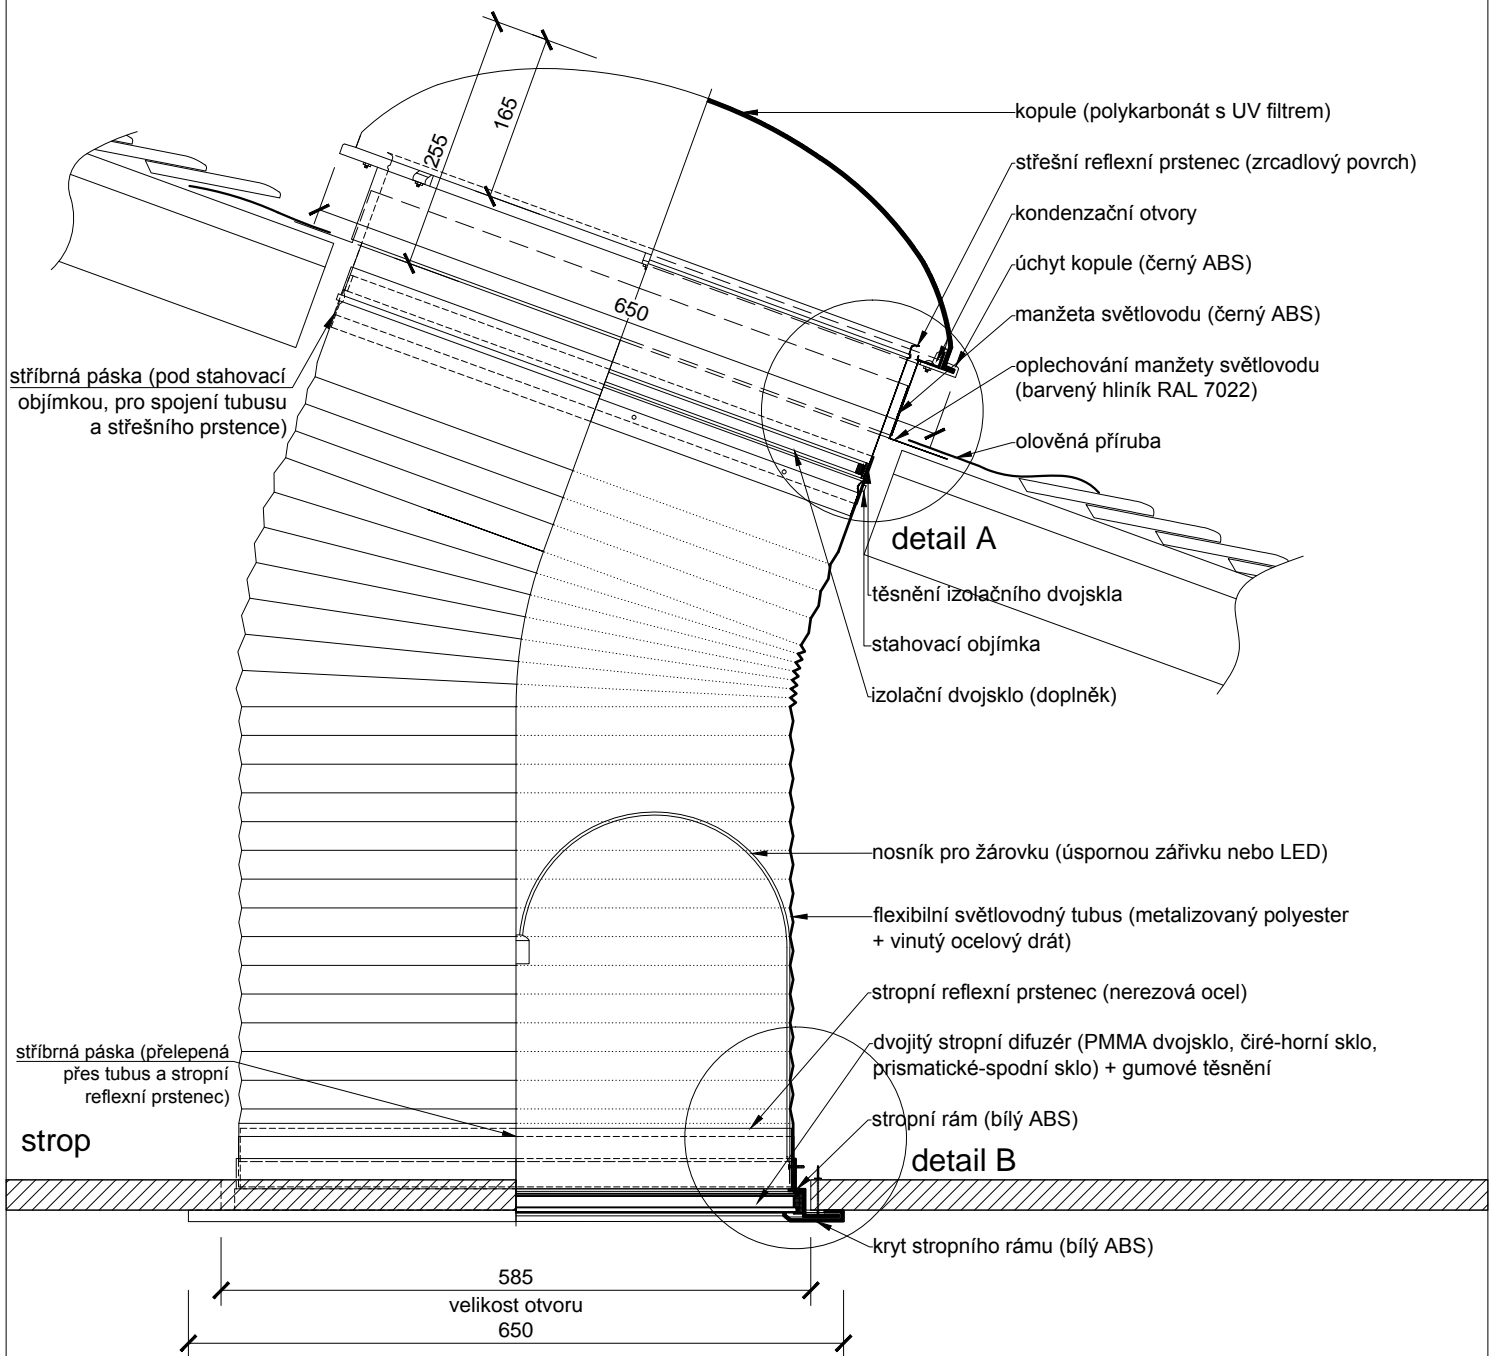

Světlovod ALLUX 550 Flexi - šikmá střecha

0 0.40m

ALLUX®

Technický výkres ALLUX

ALLUX - STAV, spol. s r.o.
tel.: +420 281 860 993, +420 777 196 535
mail: obchod@allux.cz, info@allux.cz
web: www.svetlovod.cz, www.allux.cz

OBSAH VÝKRESU :

Světlovod ALLUX 550 Flexi - šikmá střecha

VYPRACOVAL :

ALLUX - STAV s.r.o.

FORMÁT :

1 x A4

DATUM :

01/2015

MĚŘÍTKO :

1:7.5

ČÍSLO VÝKRESU :

-