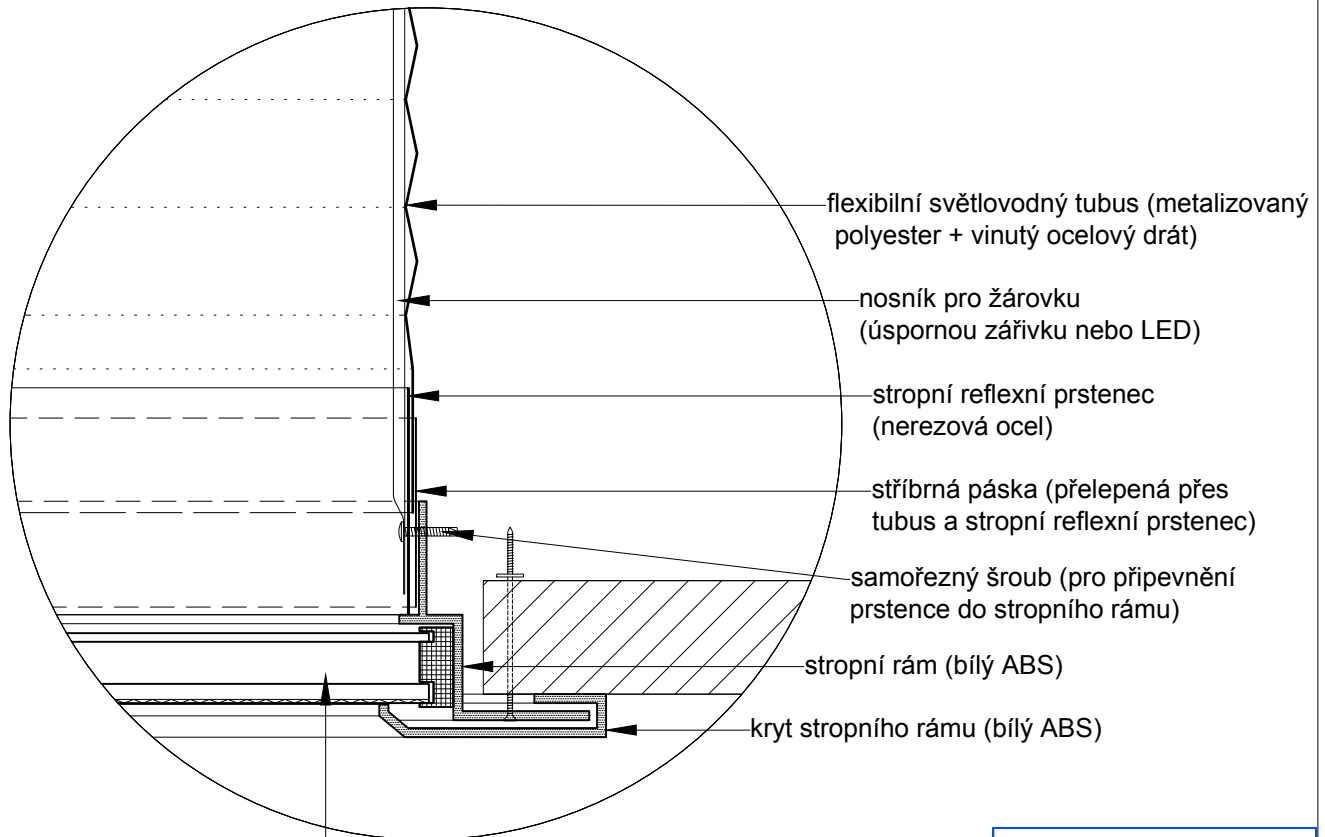

ČÍSLO VÝKRESU :

-

Světlovod ALLUX 550 Flexi - šikmá střecha - detaily

detail A

detail B

dvojitý stropní difuzér (PMMA dvojsklo, čiré-horní sklo, prismatické-spodní sklo) + gumové těsnění

0 0.1m

ALLUX[®]