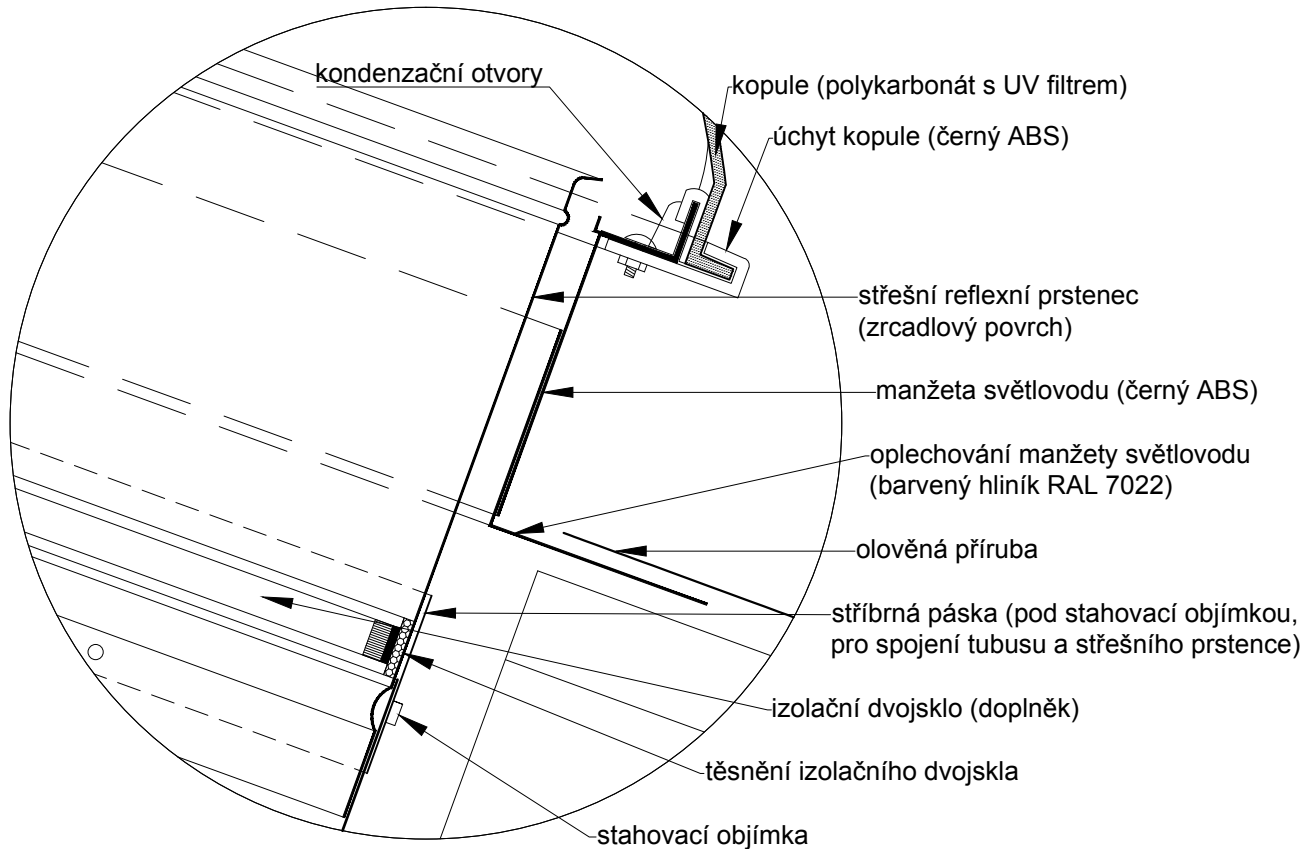

ČÍSLO VÝKRESU :

-

Světlovod ALLUX 550 Flexi - šikmá střecha - detaily

detail A

detail B

dvojitý stropní difuzér (PMMA dvojsklo, čiré-horní sklo, prismatické-spodní sklo) + gumové těsnění

0 0.1m

ALLUX[®]