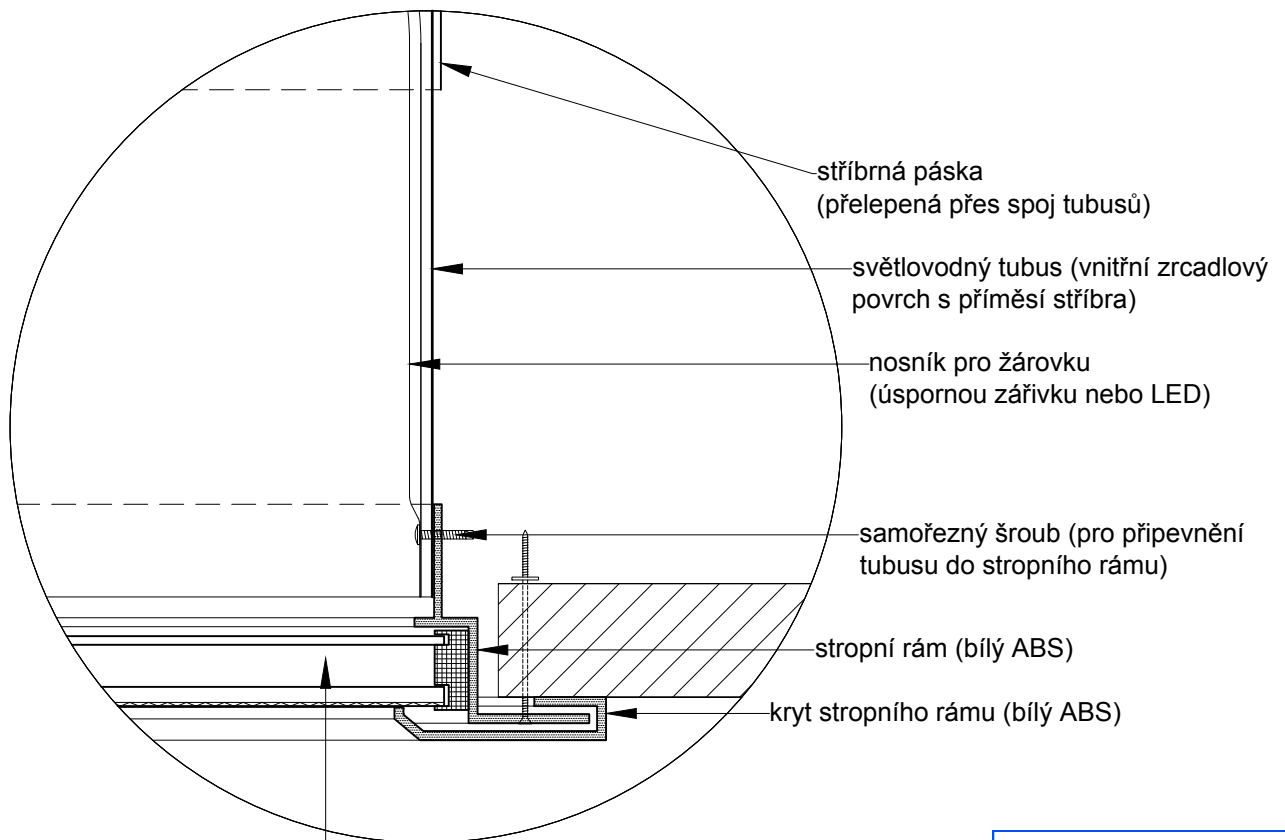

ČÍSLO VÝKRESU :

-

Světlovod ALLUX 350 Kombi - šikmá střecha - detaily

detail A

detail B

dvojitý stropní difuzér (PMMA dvojsklo,
čiré-horní sklo, prismatické-spodní sklo)
+ gumové těsnění

0 0.1m

ALLUX®