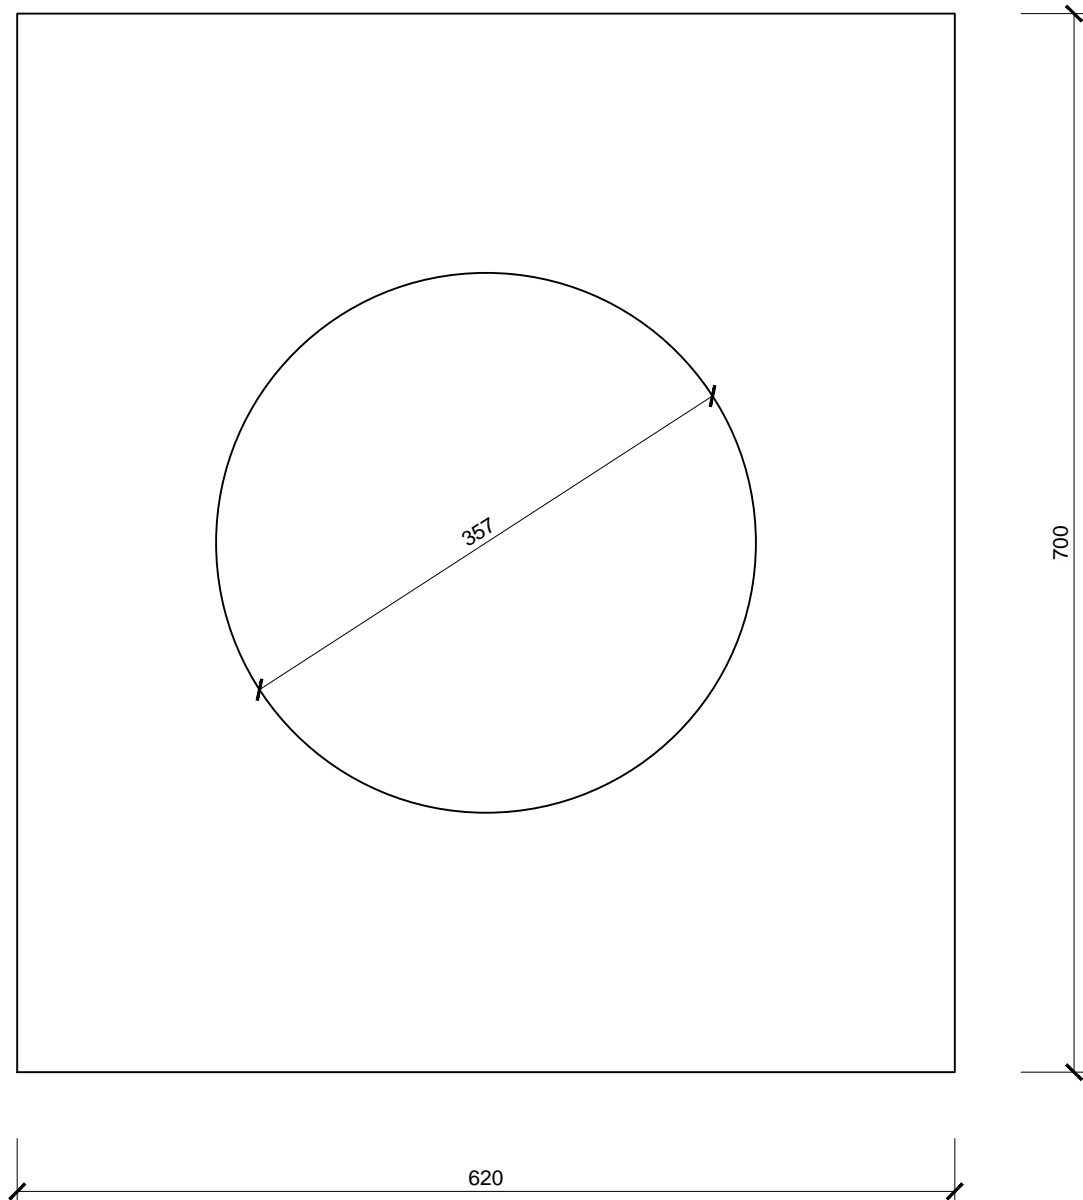

MĚŘÍTKO :

1:5

ČÍSLO VÝKRESU :

-

Světlovod ALLUX 350 Kombi - šikmá střecha - oplechování

OPLECHOVÁNÍ MANŽETY SVĚTLOVODU

barvený hliník RAL 7022 (montováno na střechu)

0 0.25m