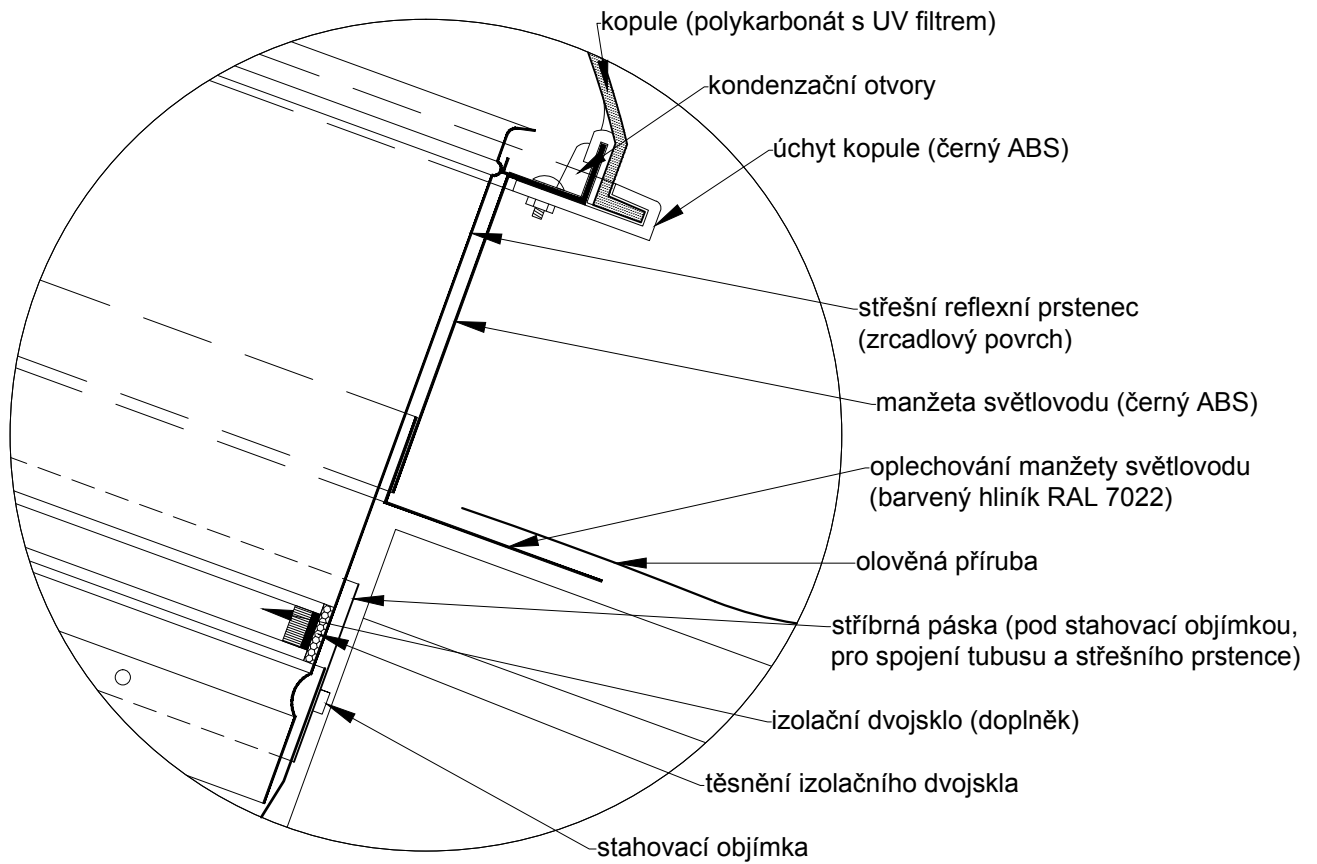

ČÍSLO VÝKRESU :

-

Světlovod ALLUX 350 Kombi - šikmá střecha - detaily

detail A

detail B

dvojitý stropní difuzér (PMMA dvojsklo,
čiré-horní sklo, prismatické-spodní sklo)
+ gumové těsnění

0 0.1m

ALLUX®