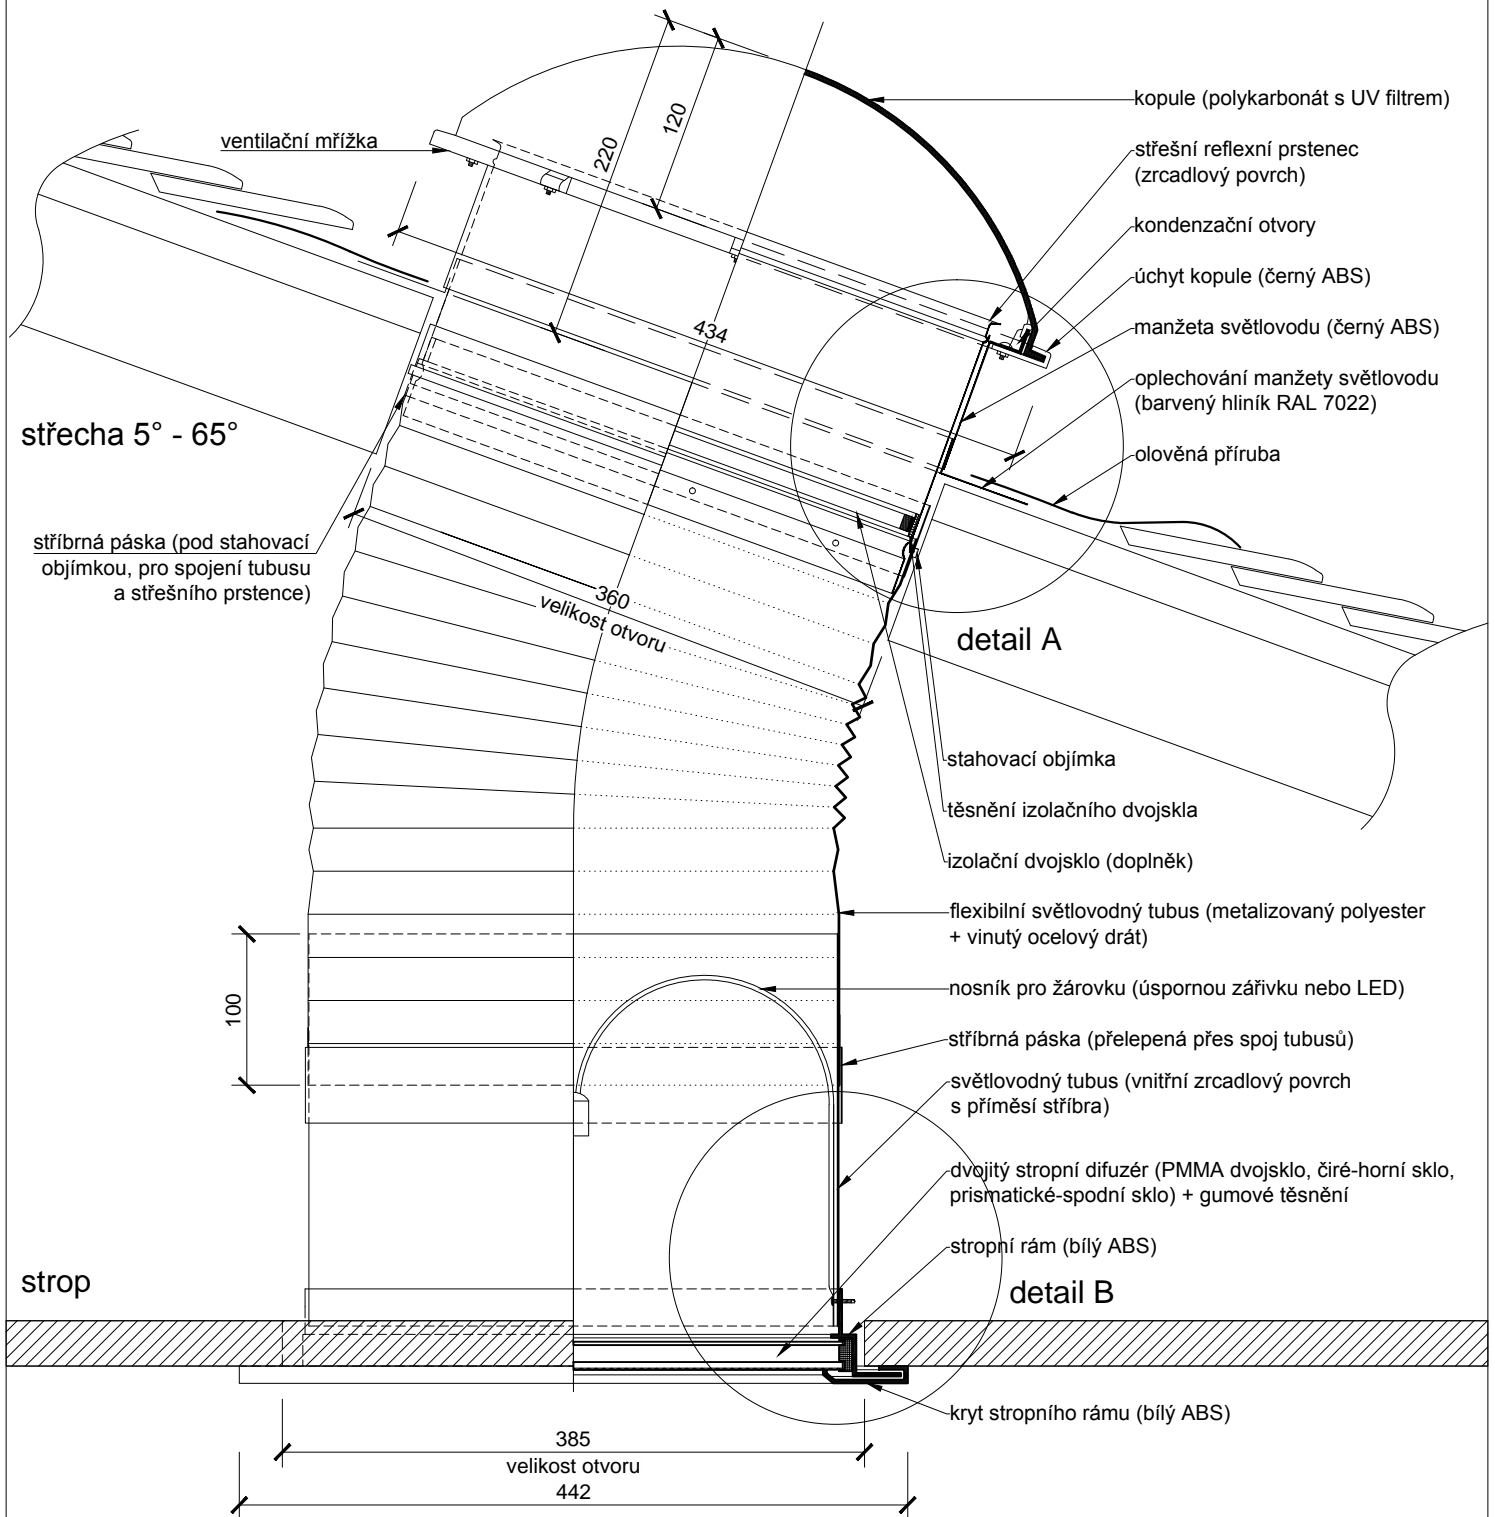

Světlovod ALLUX 350 Kombi - šikmá střecha

0 0.25m

ALLUX®

Technický výkres ALLUX

ALLUX - STAV, spol. s r.o.
tel.: +420 281 860 993, +420 777 196 535
mail: obchod@allux.cz, info@allux.cz
web: www.svetlovod.cz, www.allux.cz

OBSAH VÝKRESU :

Světlovod ALLUX 350 Kombi - šikmá střecha

VYPRACOVAL :

ALLUX - STAV s.r.o.

FORMÁT :

1 x A4

DATUM :

01/2015

MĚŘÍTKO :

1:5

ČÍSLO VÝKRESU :

-