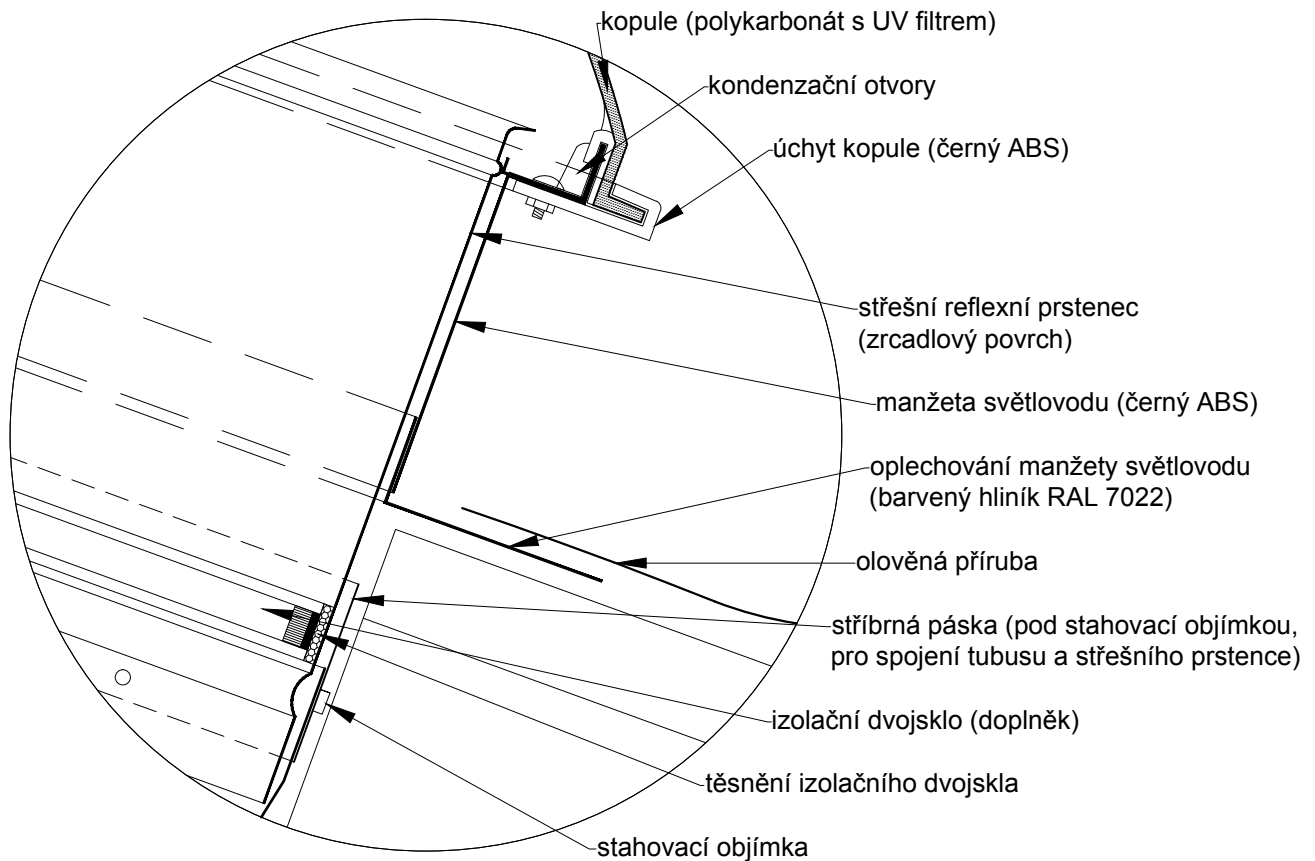

ČÍSLO VÝKRESU :

-

Světlovod ALLUX 350 Flexi - šikmá střecha - detaily

detail A

detail B

dvojitý stropní difuzér (PMMA dvojsklo,
čiré-horní sklo, prismatické-spodní sklo)
+ gumové těsnění

0 0.1m

ALLUX[®]