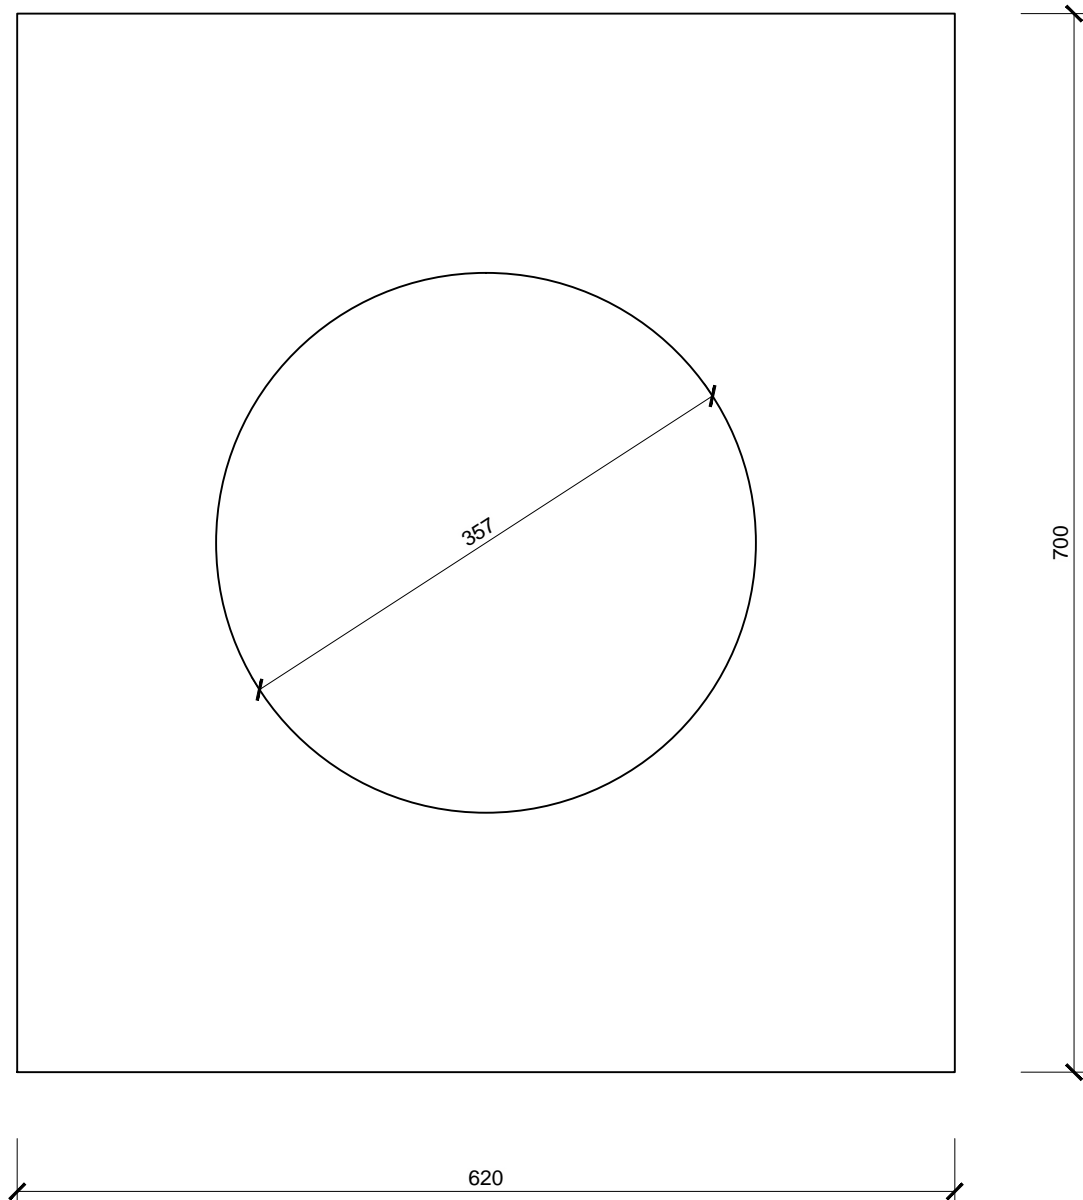

MĚŘÍTKO :

1:5

ČÍSLO VÝKRESU :

-

Světlovod ALLUX 350 Flexi - šikmá střecha - oplechování

OPLECHOVÁNÍ MANŽETY SVĚTLOVODU

barvený hliník RAL 7022 (montováno na střechu)

0 0.25m