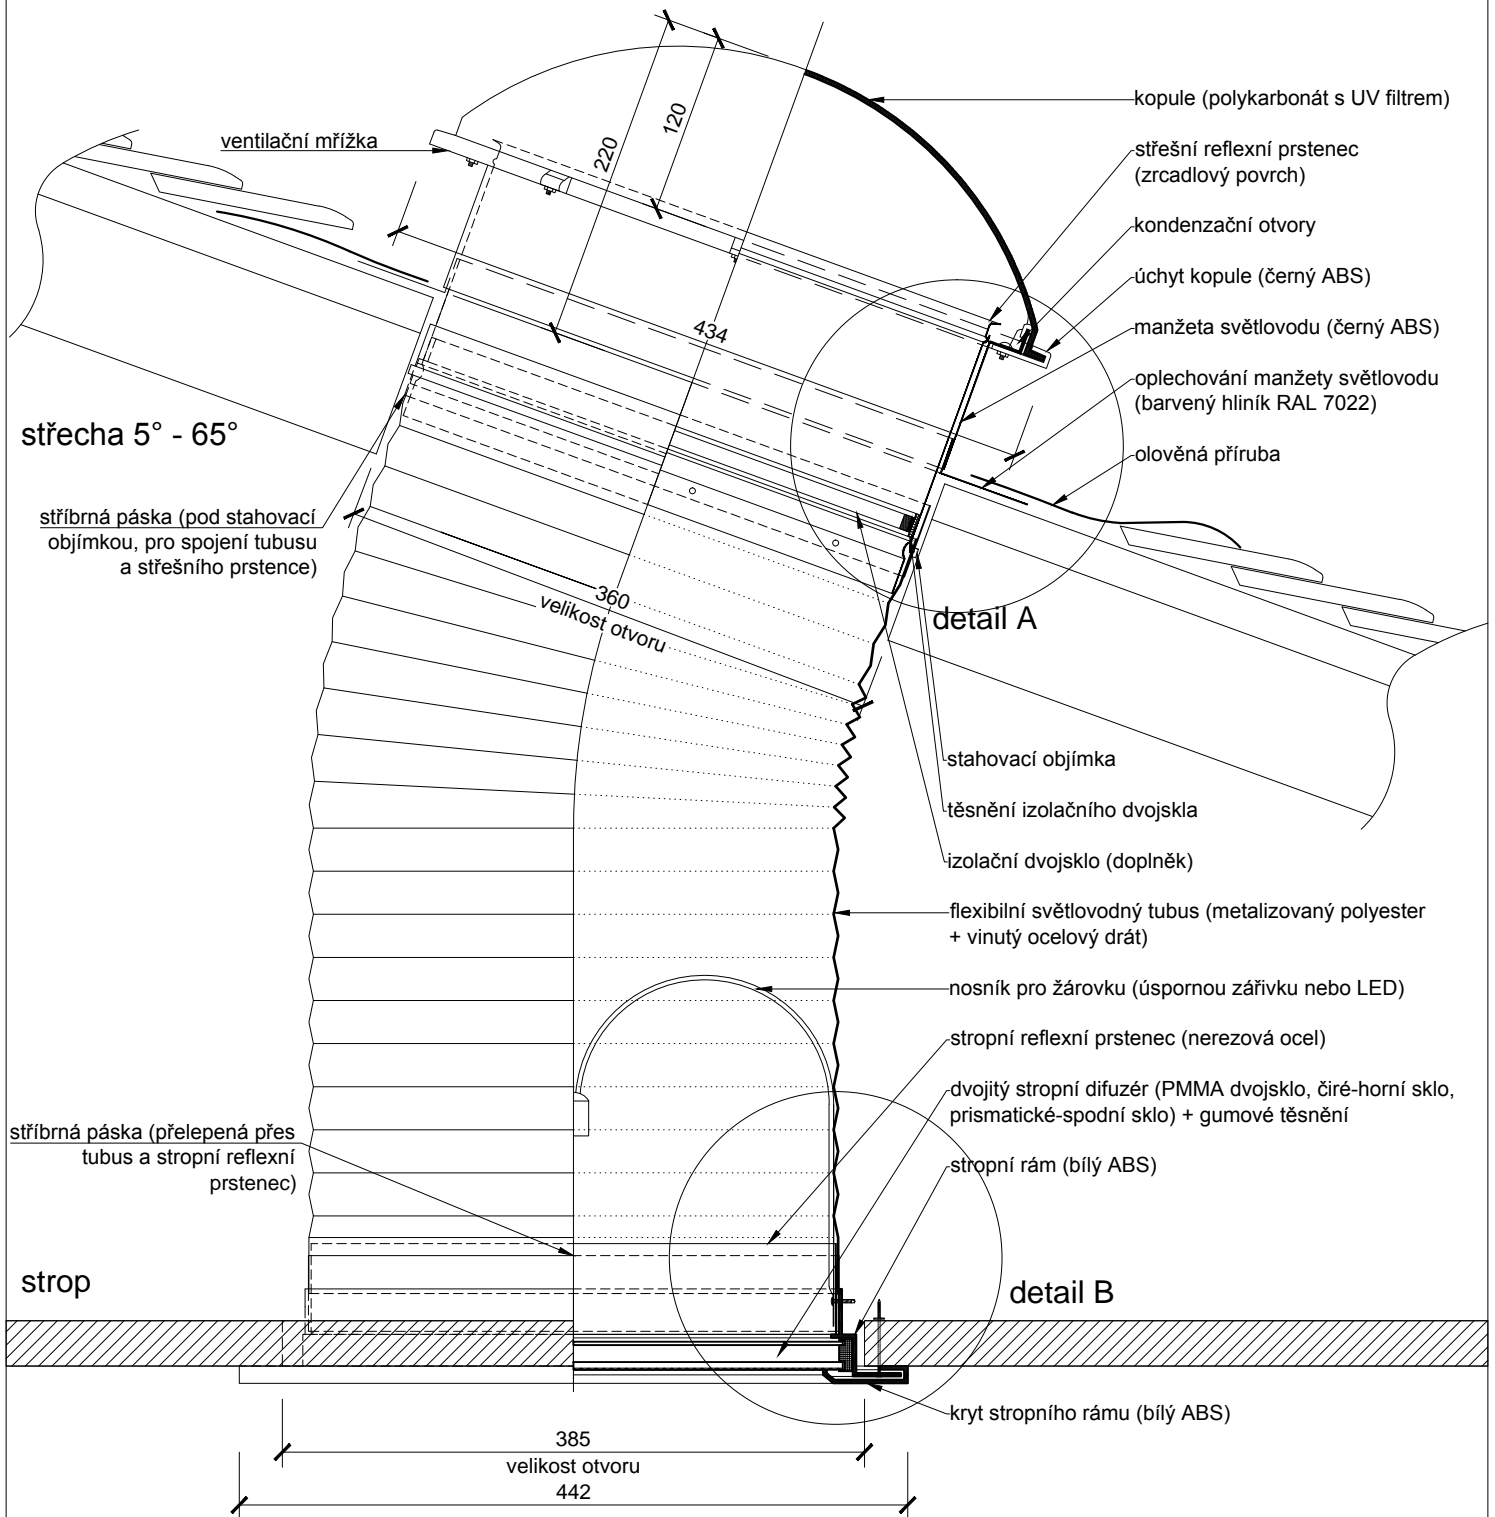

Světlovod ALLUX 350 Flexi - šikmá střecha

0 0.25m

ALLUX®

Technický výkres ALLUX

ALLUX - STAV, spol. s r.o.
tel.: +420 281 860 993, +420 777 196 535
mail: obchod@allux.cz, info@allux.cz
web: www.svetlovod.cz, www.allux.cz

OBSAH VÝKRESU :

Světlovod ALLUX 350 Flexi - šikmá střecha

VYPRACOVAL :

ALLUX - STAV s.r.o.

FORMÁT :

1 x A4

DATUM :

01/2015

MĚŘÍTKO :

1:5

ČÍSLO VÝKRESU :

-