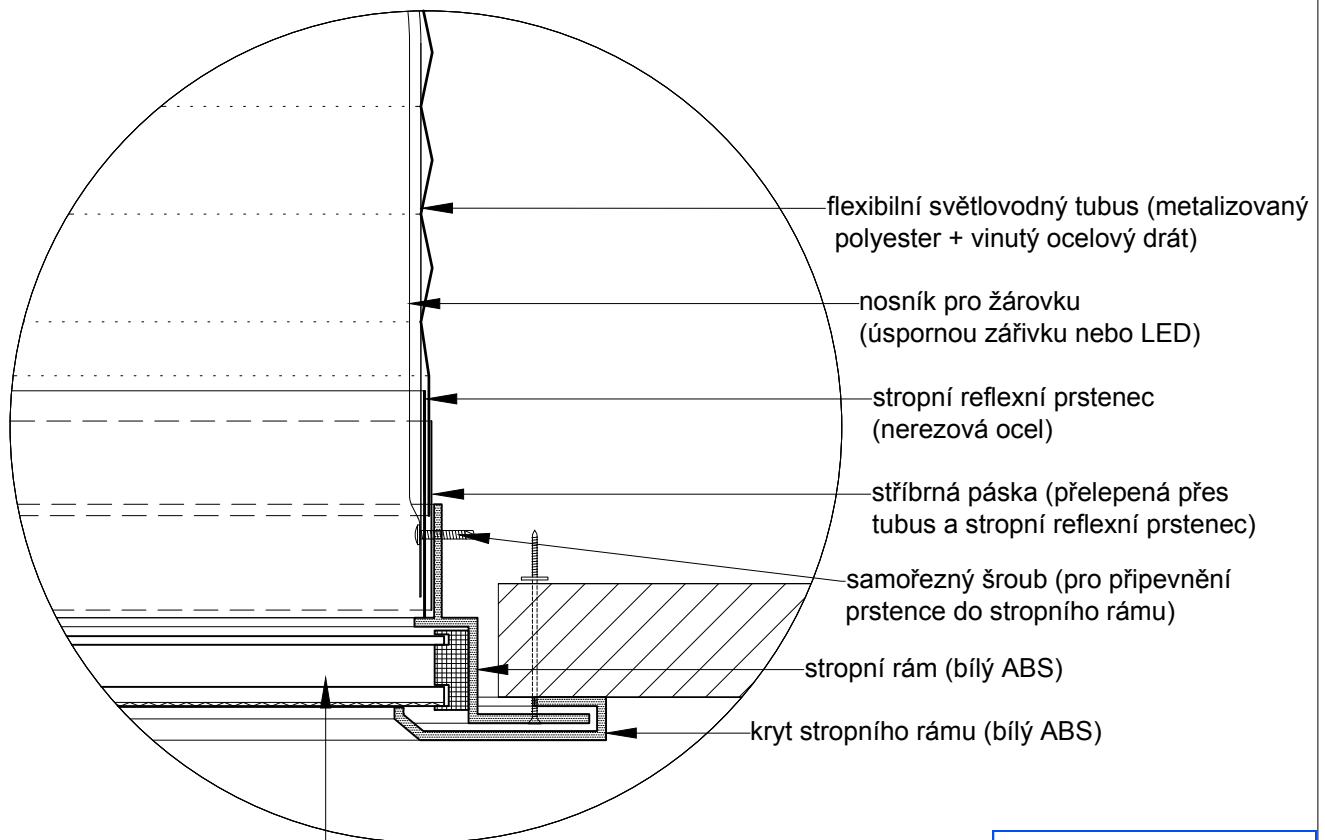

ČÍSLO VÝKRESU :

-

Světlovod ALLUX 350 Flexi - šikmá střecha - detaily

detail A

detail B

dvojitý stropní difuzér (PMMA dvojsklo,
čiré-horní sklo, prismatické-spodní sklo)
+ gumové těsnění

0 0.1m

ALLUX[®]