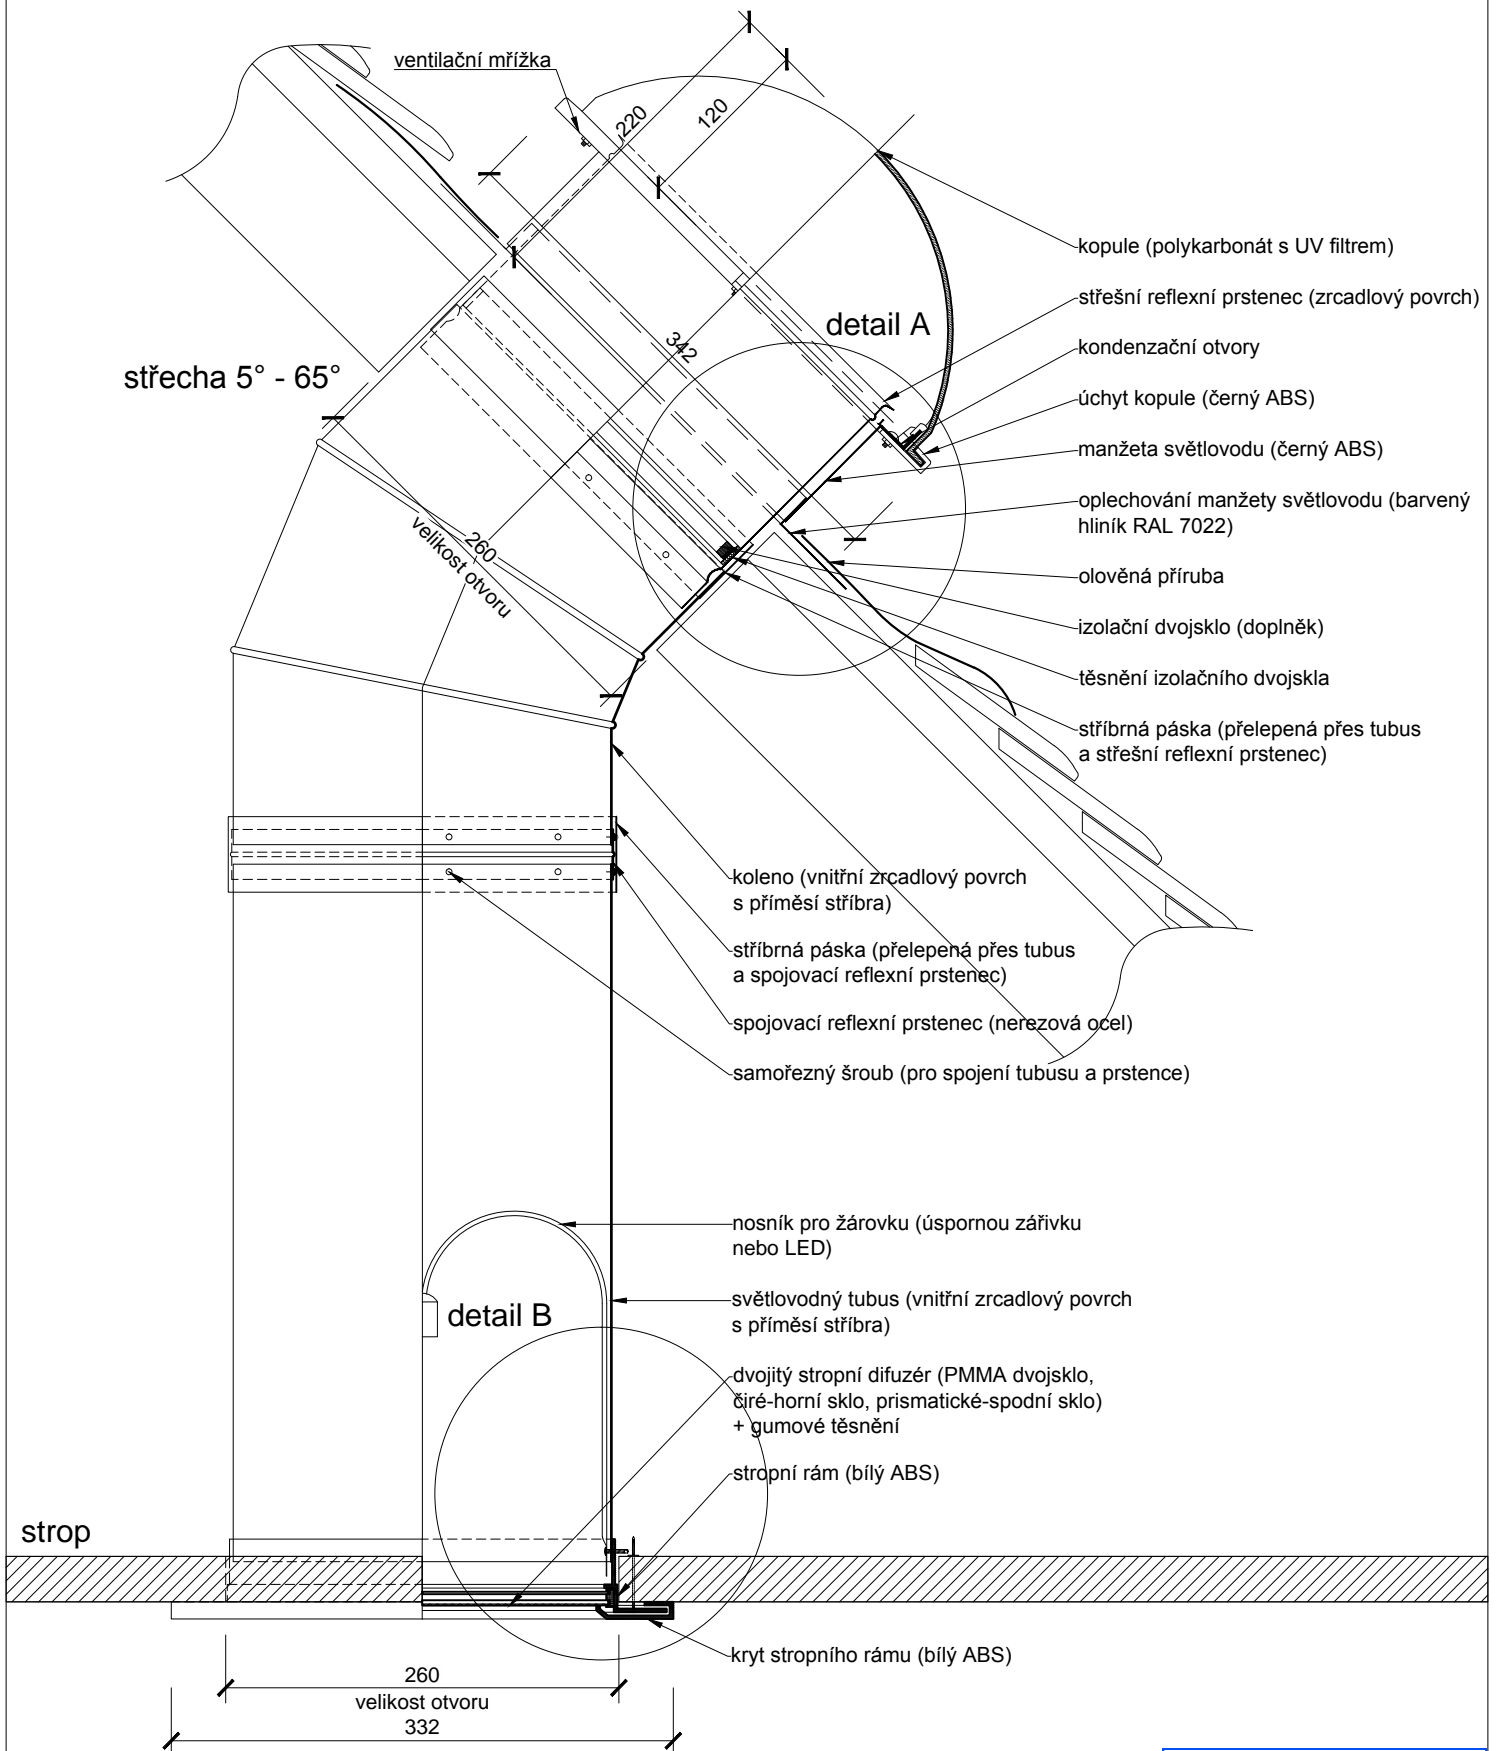

Světlovod ALLUX 250 Plus - šikmá střecha

ALLUX®

Technický výkres ALLUX

ALLUX - STAV, spol. s r.o.
tel.: +420 281 860 993, +420 777 196 535
mail: obchod@allux.cz, info@allux.cz
web: www.svetlovod.cz, www.allux.cz

OBSAH VÝKRESU :

Světlovod ALLUX 250 Plus - šikmá střecha

VYPRACOVAL :

ALLUX - STAV s.r.o.

FORMÁT :

1 x A4

DATUM :

01/2015

MĚŘÍTKO :

1:5

ČÍSLO VÝKRESU :

-