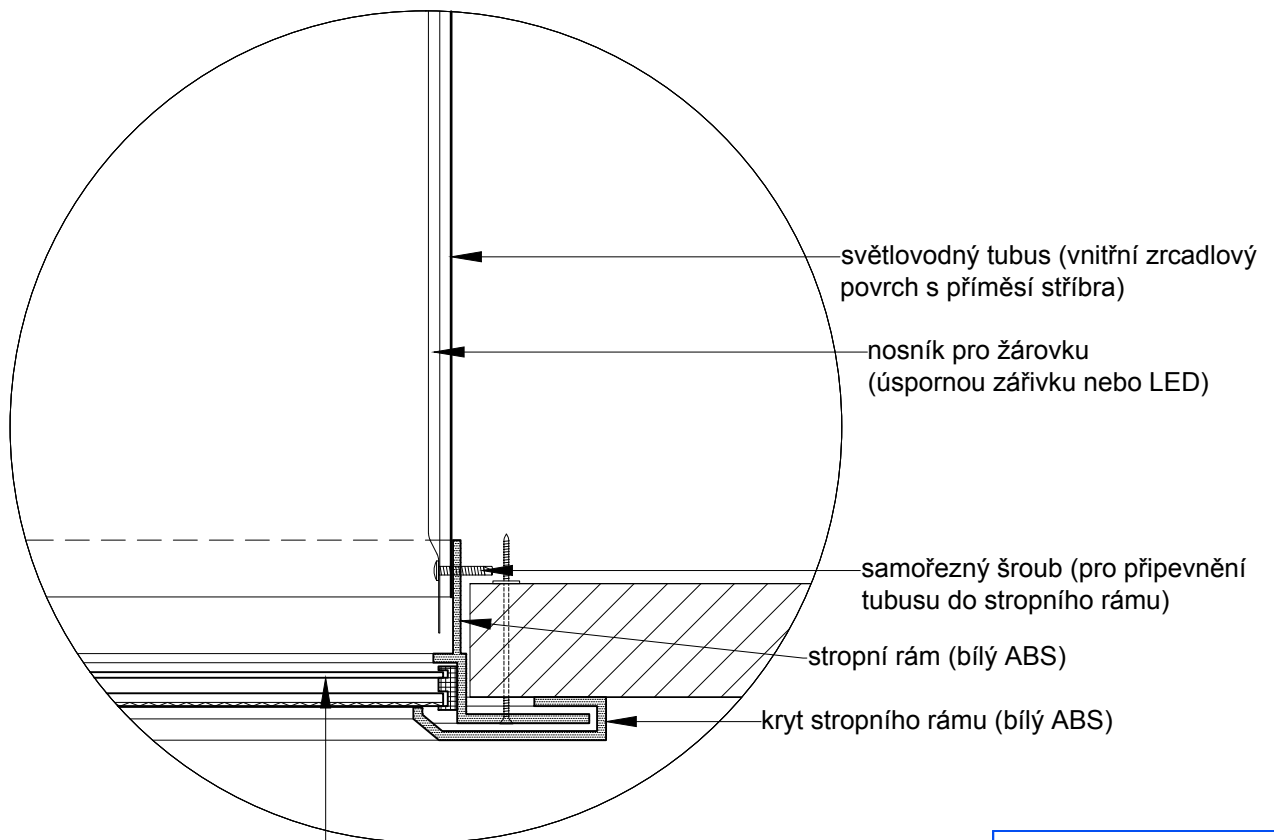

ČÍSLO VÝKRESU :

-

Světlovod ALLUX 250 Plus - šikmá střecha - detaily

detail A

detail B

dvojitý stropní difuzér (PMMA dvojsklo,
čiré-horní sklo, prismatické-spodní sklo)
+ gumové těsnění

0 0.1m

ALLUX®