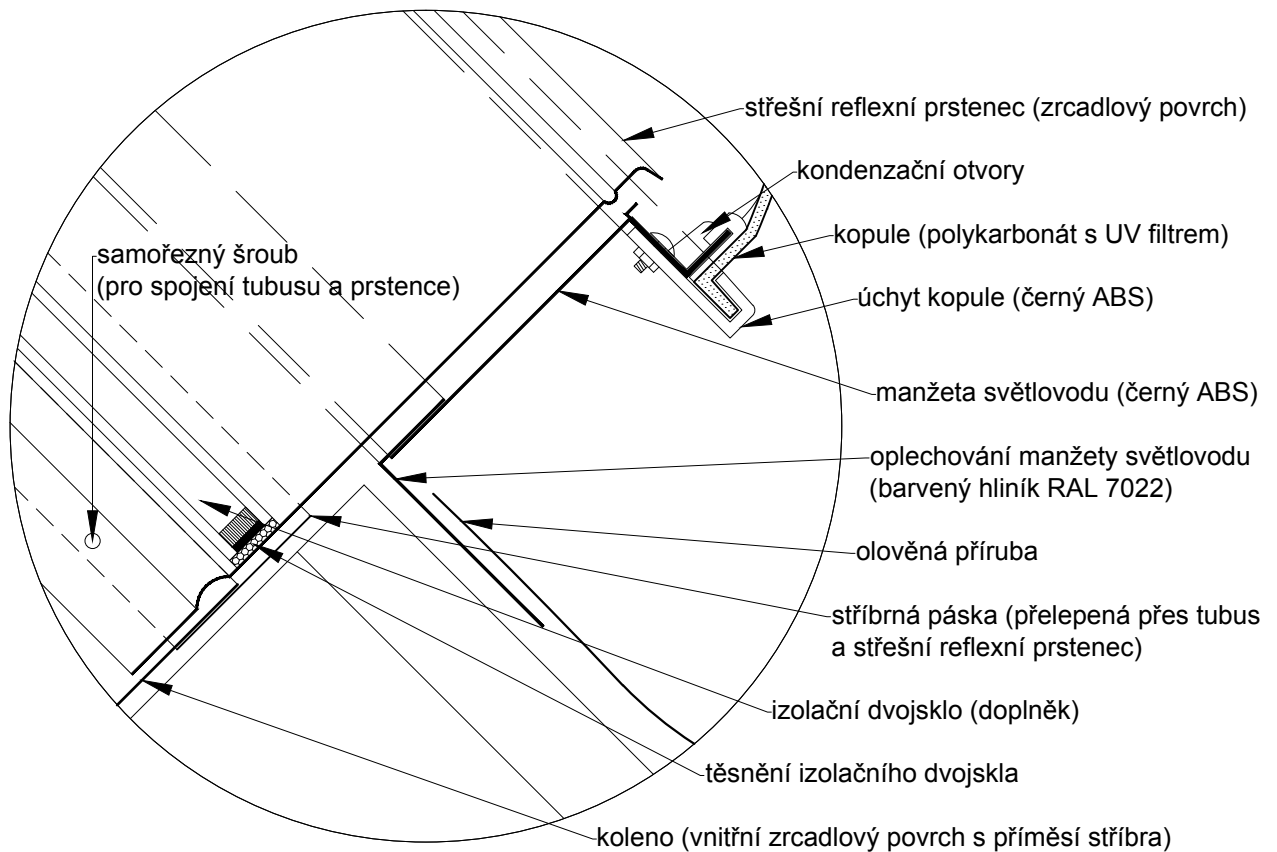

ČÍSLO VÝKRESU :

-

Světlovod ALLUX 250 Plus - šikmá střecha - detaily

detail A

detail B

dvojitý stropní difuzér (PMMA dvojsklo,
čiré-horní sklo, prismatické-spodní sklo)
+ gumové těsnění

0 0.1m

ALLUX®