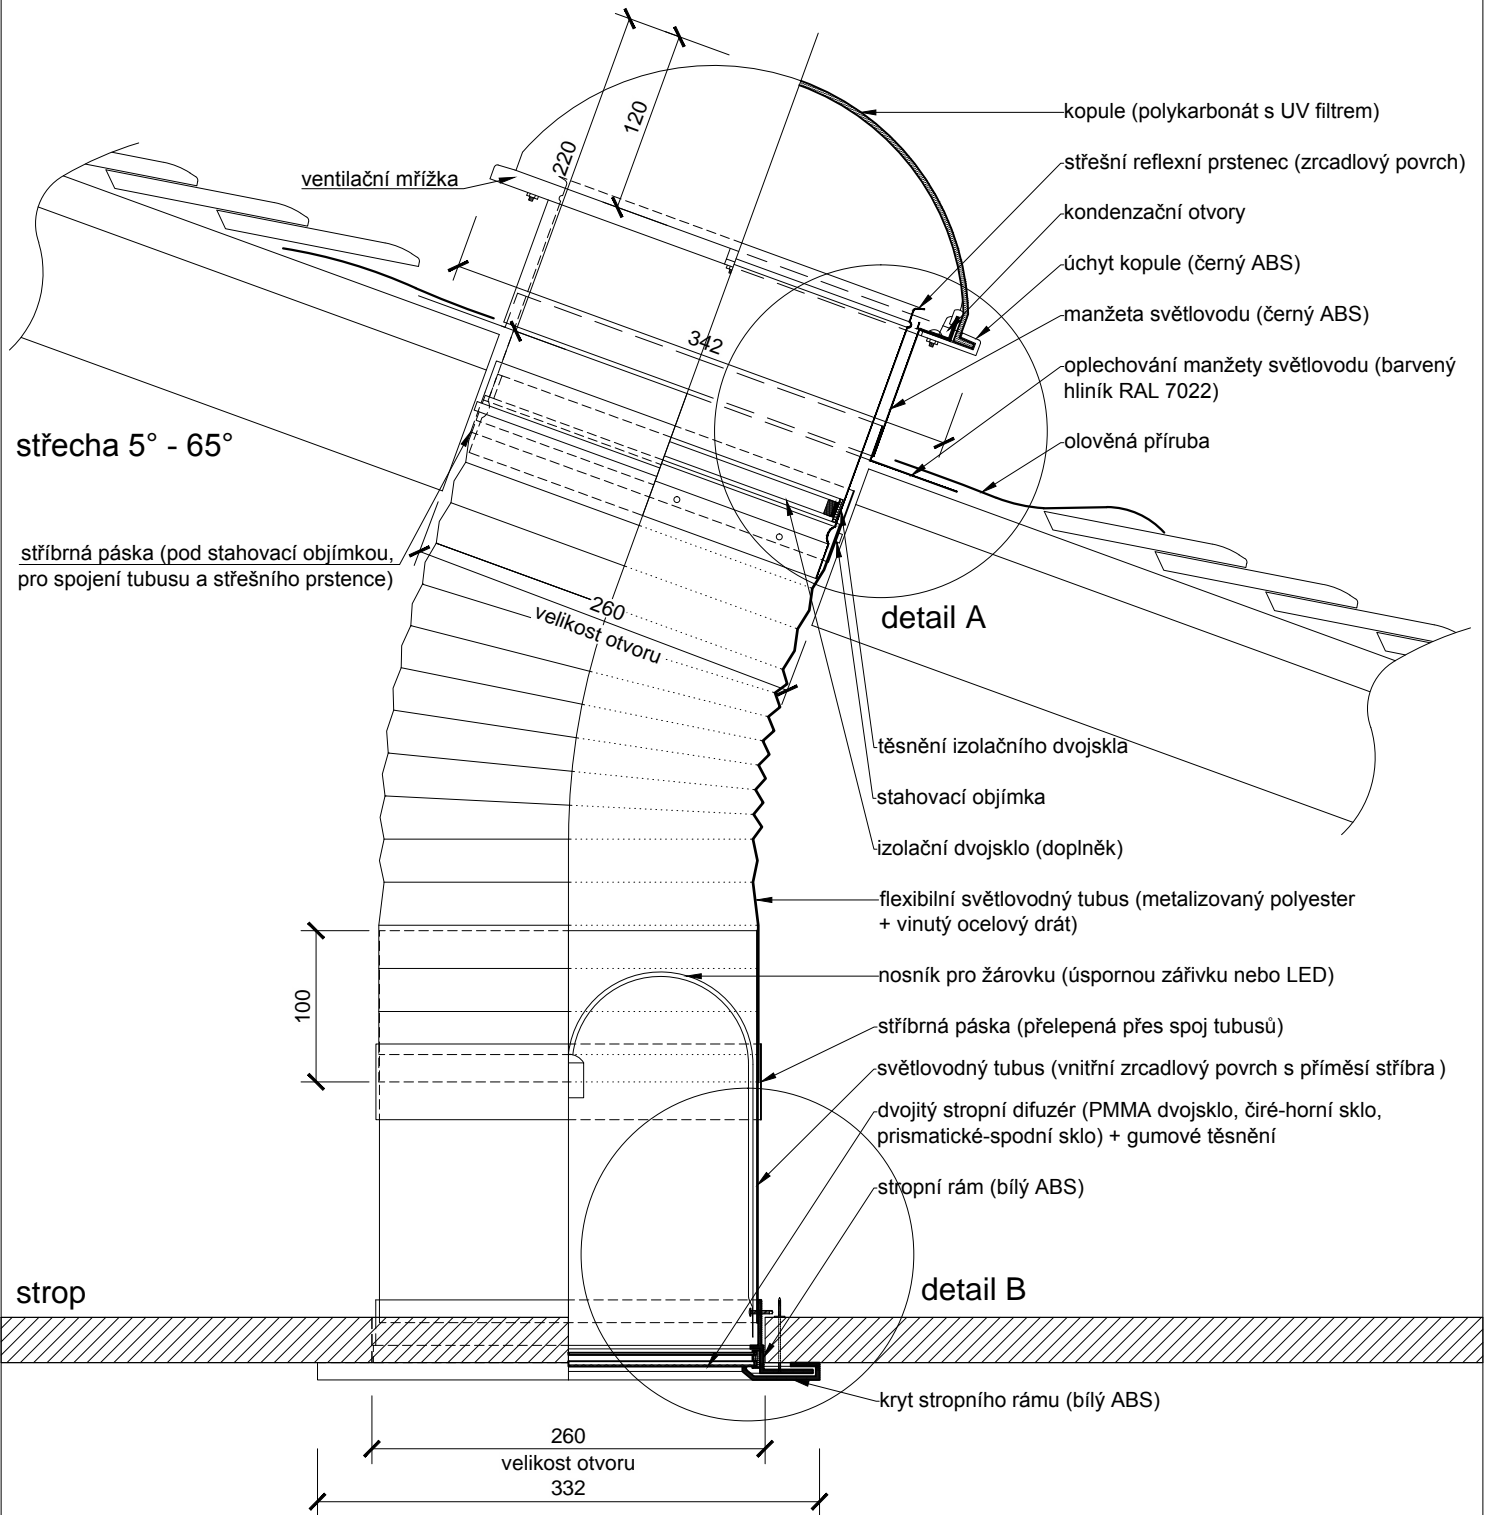

Světlovod ALLUX 250 Kombi - šikmá střecha

0 0.25m

ALLUX®

Technický výkres ALLUX

ALLUX - STAV, spol. s r.o.
tel.: +420 281 860 993, +420 777 196 535
mail: obchod@allux.cz, info@allux.cz
web: www.svetlovod.cz, www.allux.cz

OBSAH VÝKRESU :

Světlovod ALLUX 250 Kombi - šikmá střecha

VYPRACOVAL :

ALLUX - STAV s.r.o.

FORMÁT :

1 x A4

DATUM :

01/2015

MĚŘÍTKO :

1:5

ČÍSLO VÝKRESU :

-