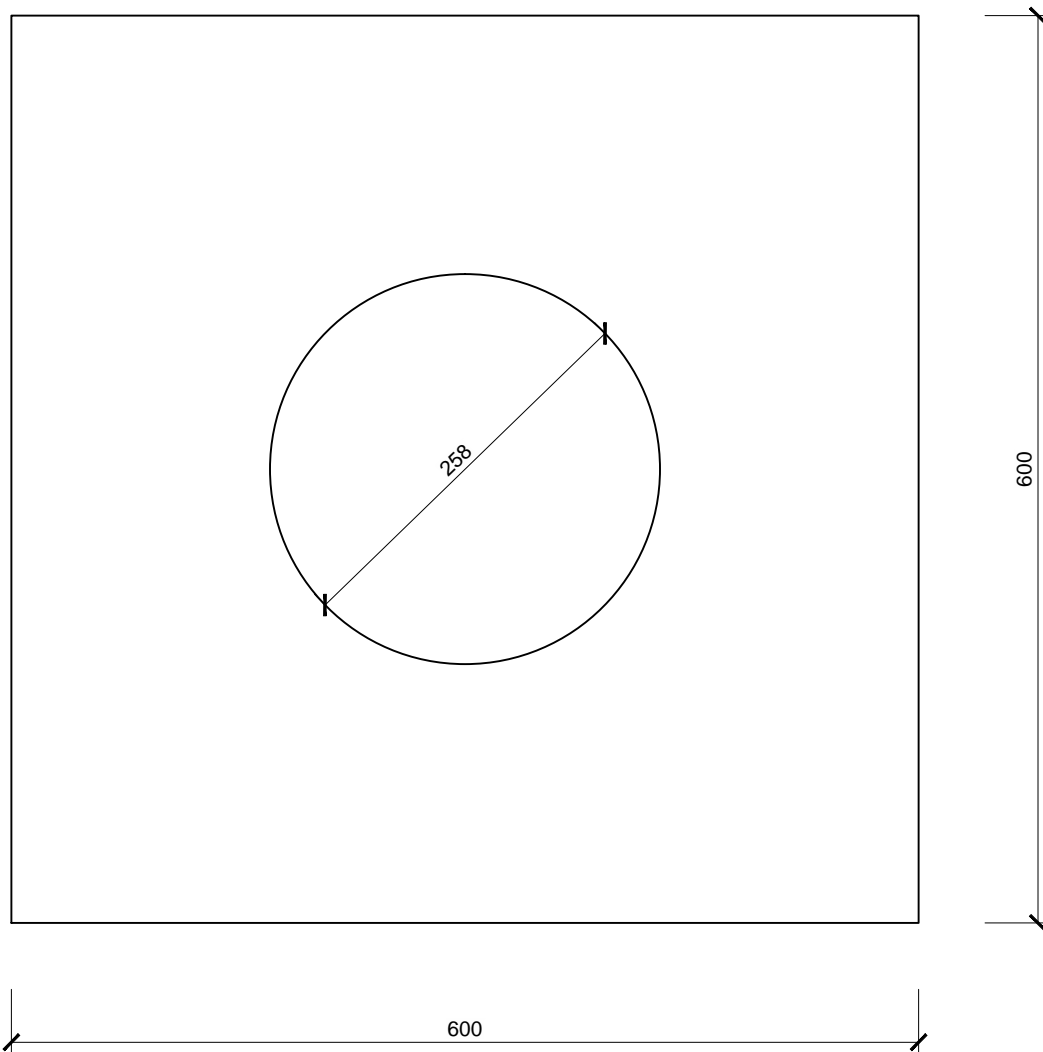

MĚŘÍTKO :

1:5

ČÍSLO VÝKRESU :

-

Světlovod ALLUX 250 Kombi - šikmá střecha - oplechování

OPLECHOVÁNÍ MANŽETY SVĚTLOVODU

barvený hliník RAL 7022 (montováno na střechu)

0 0.25m