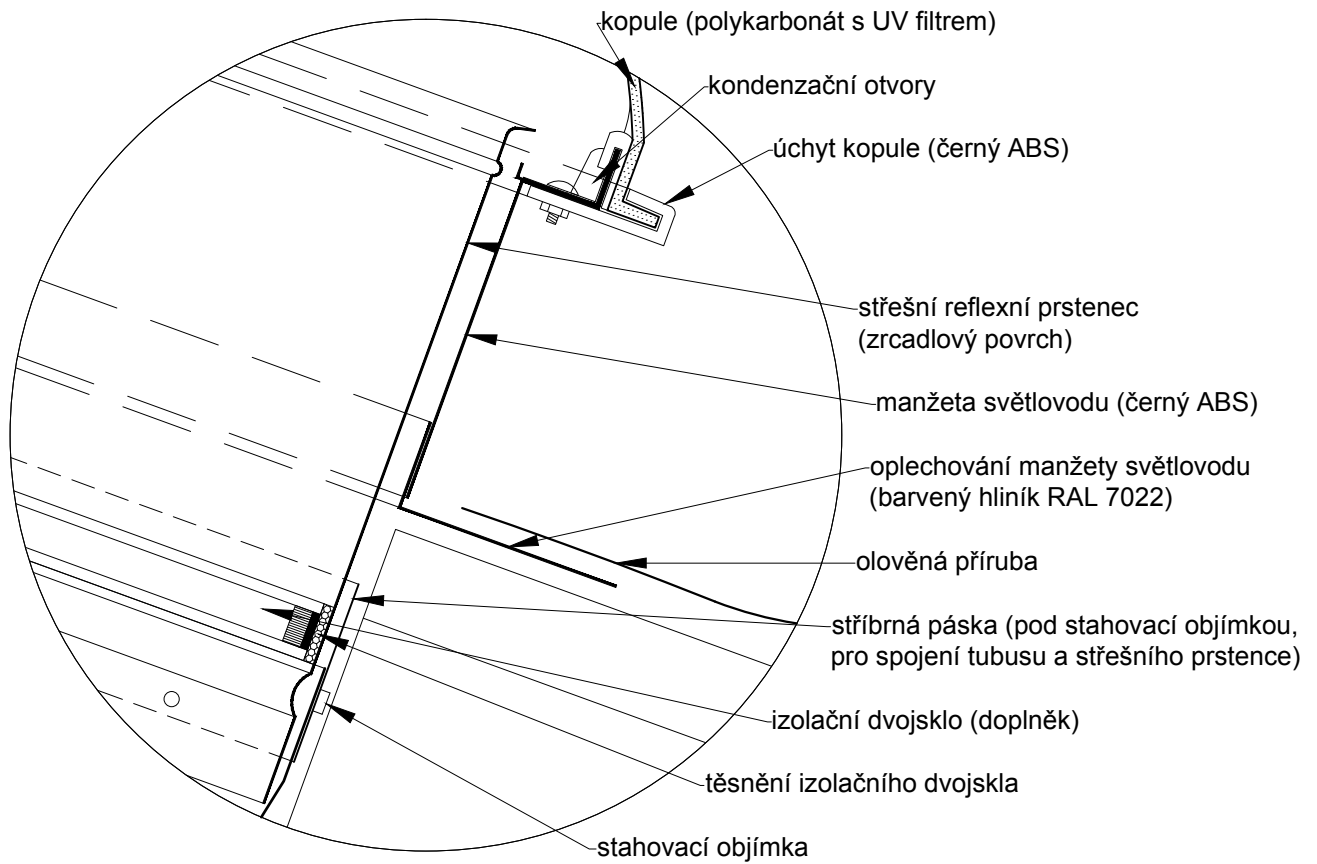

Světlovod ALLUX 250 Kombi - šikmá střecha - detaily

detail A

detail B