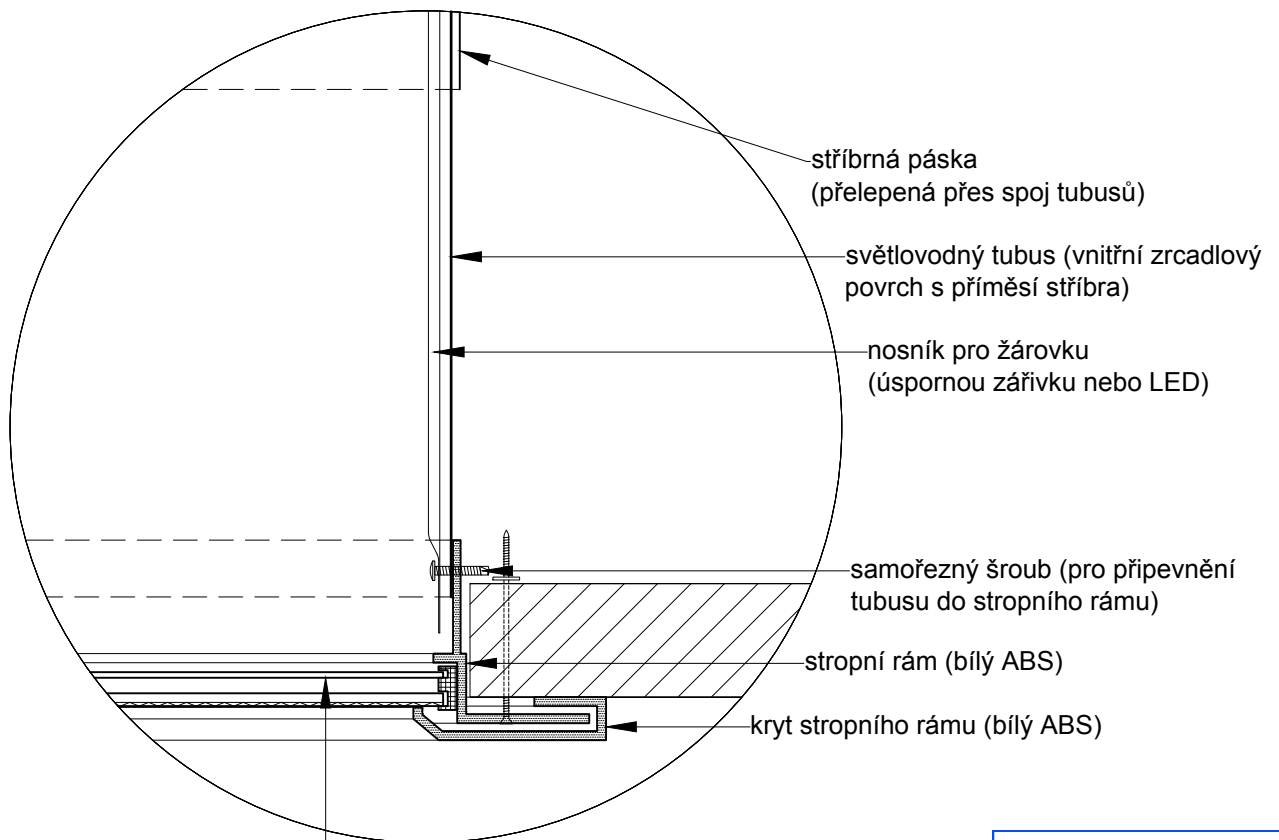

detail B

dvojitý stropní difuzér (PMMA dvojsklo,
čiré-horní sklo, prismatické-spodní sklo)
+ gumové těsnění

0 0.1m

ALLUX®

Technický výkres ALLUX

ALLUX - STAV, spol. s r.o.
tel.: +420 281 860 993, +420 777 196 535
mail: obchod@allux.cz, info@allux.cz
web: www.svetlovod.cz, www.allux.cz

OBSAH VÝKRESU :

Světlovod ALLUX 250 Kombi - šikmá střecha - detaily

VYPRACOVAL :

ALLUX - STAV s.r.o.

FORMÁT :

1 x A4

DATUM :

01/2015

MĚŘÍTKO :

1:2

ČÍSLO VÝKRESU :

-