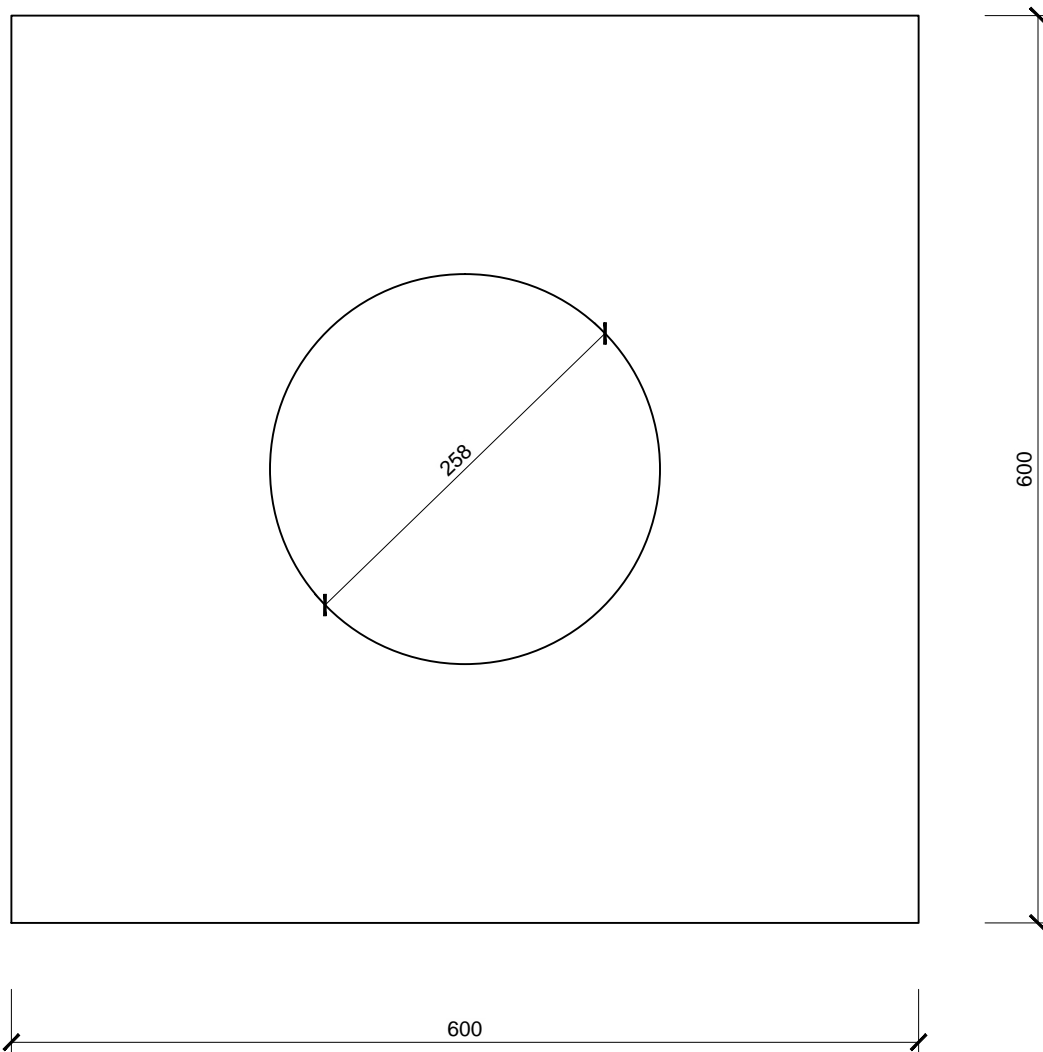

Světlovod ALLUX 250 Flexi - šikmá střecha - oplechování

OPLECHOVÁNÍ MANŽETY SVĚTLOVODU

barvený hliník RAL 7022 (montováno na střechu)

0 0.25m

ALLUX®

Technický výkres ALLUX

ALLUX - STAV, spol. s r.o.
tel.: +420 281 860 993, +420 777 196 535
mail: obchod@allux.cz, info@allux.cz
web: www.svetlovod.cz, www.allux.cz

OBSAH VÝKRESU :

Světlovod ALLUX 250 Flexi - šikmá střecha - oplechování

VYPRACOVAL :

ALLUX - STAV s.r.o.

FORMÁT :

1 x A4

DATUM :

01/2015

MĚŘÍTKO :

1:5

ČÍSLO VÝKRESU :

-