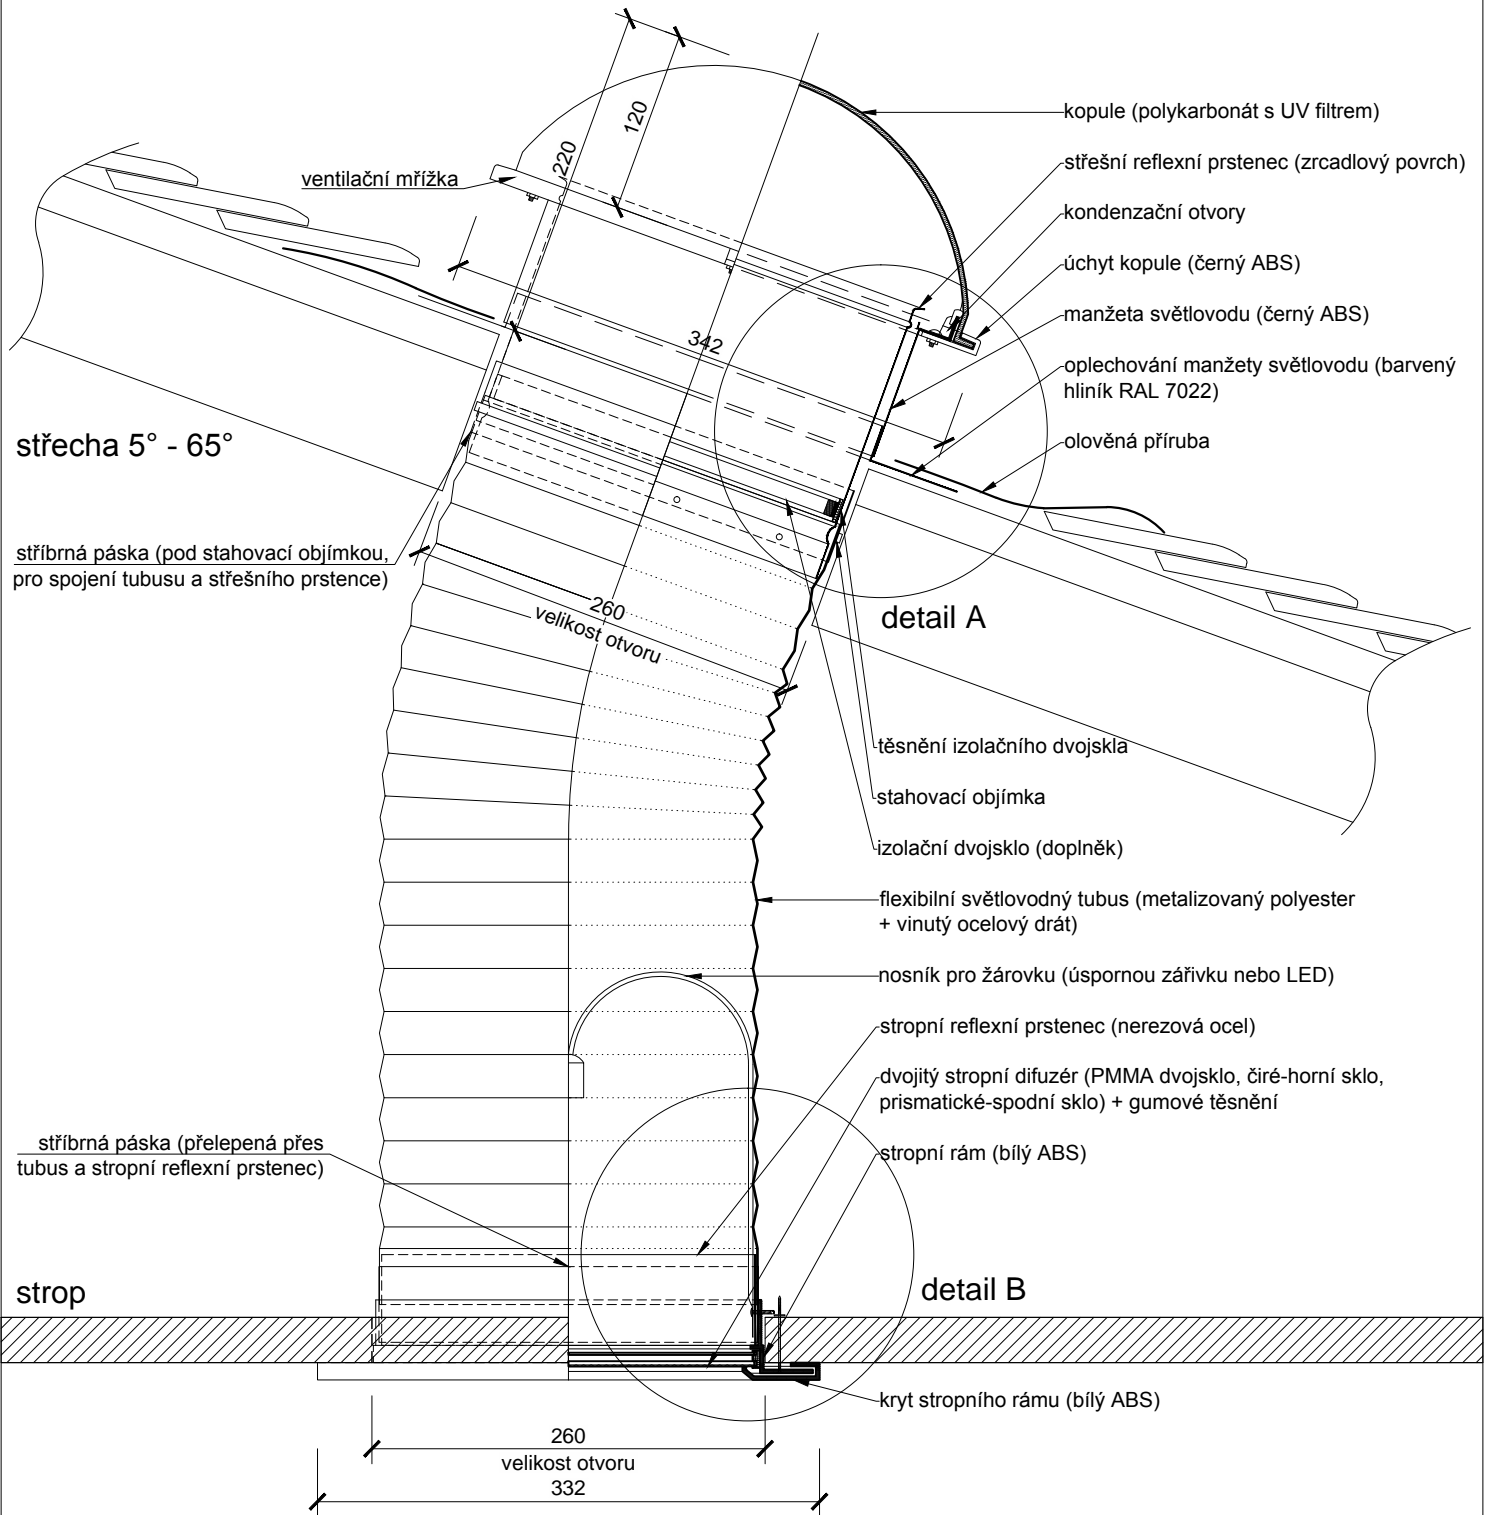

# Světlovod ALLUX 250 Flexi - šikmá střecha

0 0.25m

**ALLUX®**