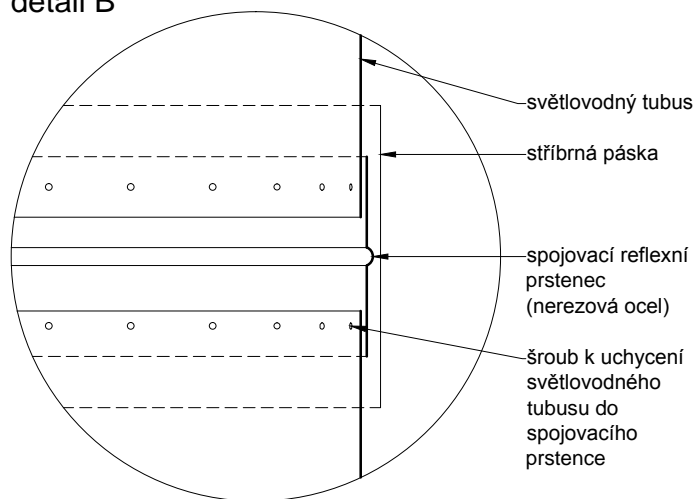

Světlovod ALLUX 850 Plus - použití kolene

detail B

0 1.0m

ALLUX®

Technický výkres ALLUX

ALLUX - STAV, spol. s r.o.
tel.: +420 281 660 993, +420 777 196 535
mail: obchod@allux.cz, info@allux.cz
web: www.svetlovod.cz, www.allux.cz

OBSAH VÝKRESU :

Světlovod ALLUX 850 Plus - použití kolene

VYPRACOVAL :

ALLUX - STAV s.r.o.

FORMÁT :

1 x A4

DATUM :
01/2015

MĚŘÍTKO :
1:25, 1:5

ČÍSLO VÝKRESU :
-