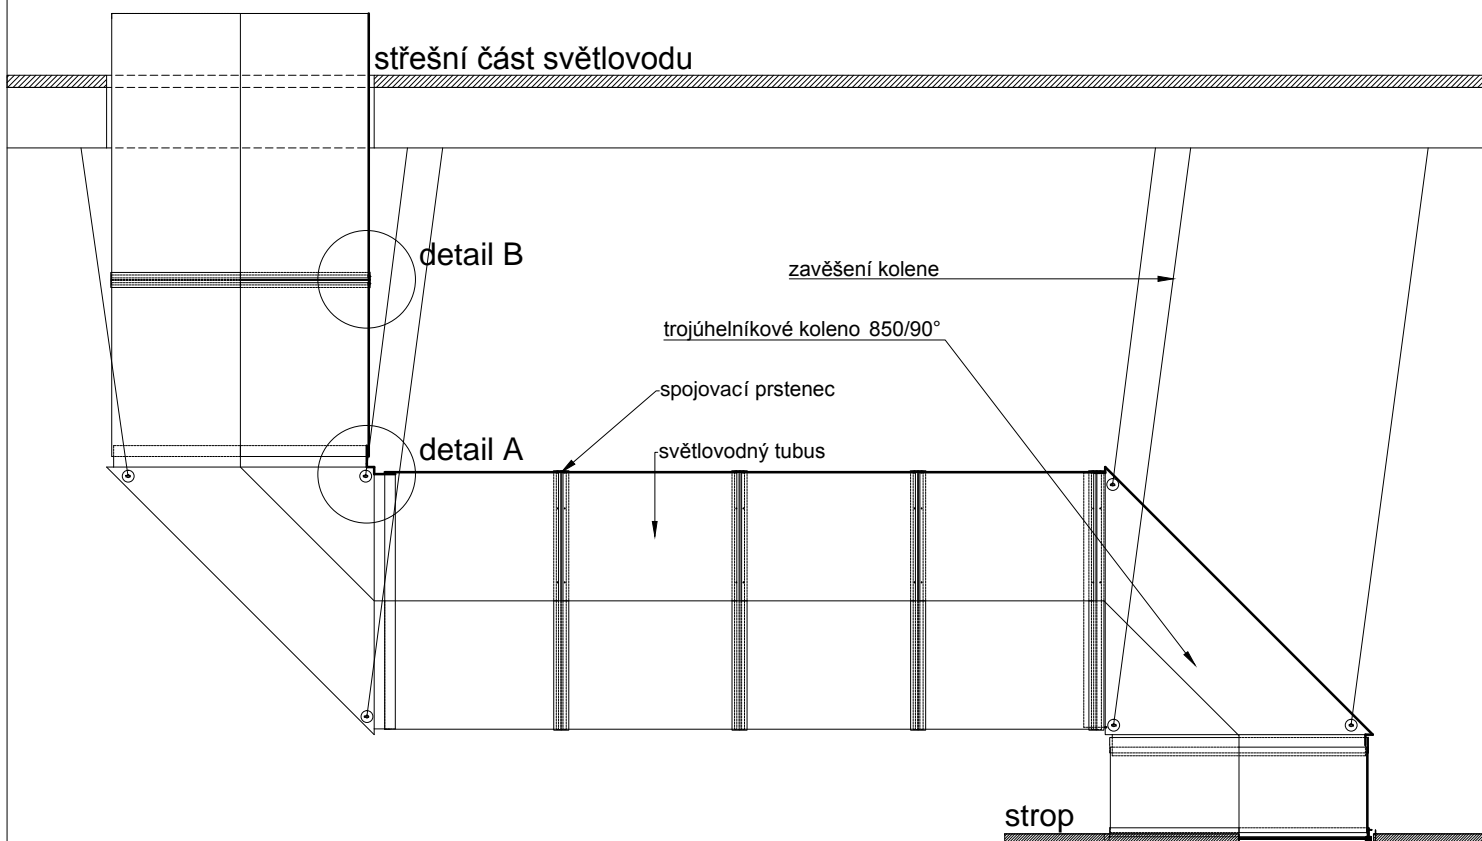

Světlovod ALLUX 850 Plus - použití kolene