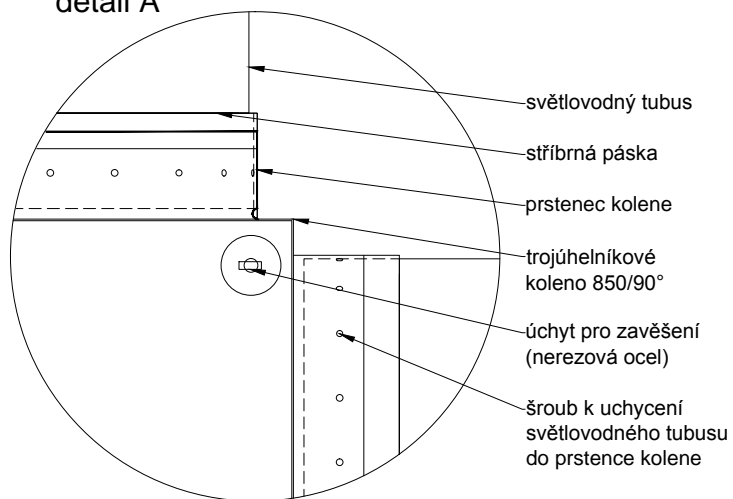

Světlovod ALLUX 850 Plus - použití kolene

detail A

0 1.0m

ALLUX®

Technický výkres ALLUX

ALLUX - STAV, spol. s r.o.
tel.: +420 281 660 993, +420 777 196 535
mail: obchod@allux.cz, info@allux.cz
web: www.svetlovod.cz, www.allux.cz

OBSAH VÝKRESU :

Světlovod ALLUX 850 Plus - použití kolene

VYPRACOVAL :

ALLUX - STAV s.r.o.

FORMÁT :

1 x A4

DATUM :
01/2015

MĚŘÍTKO :
1:25, 1:5

ČÍSLO VÝKRESU :
-