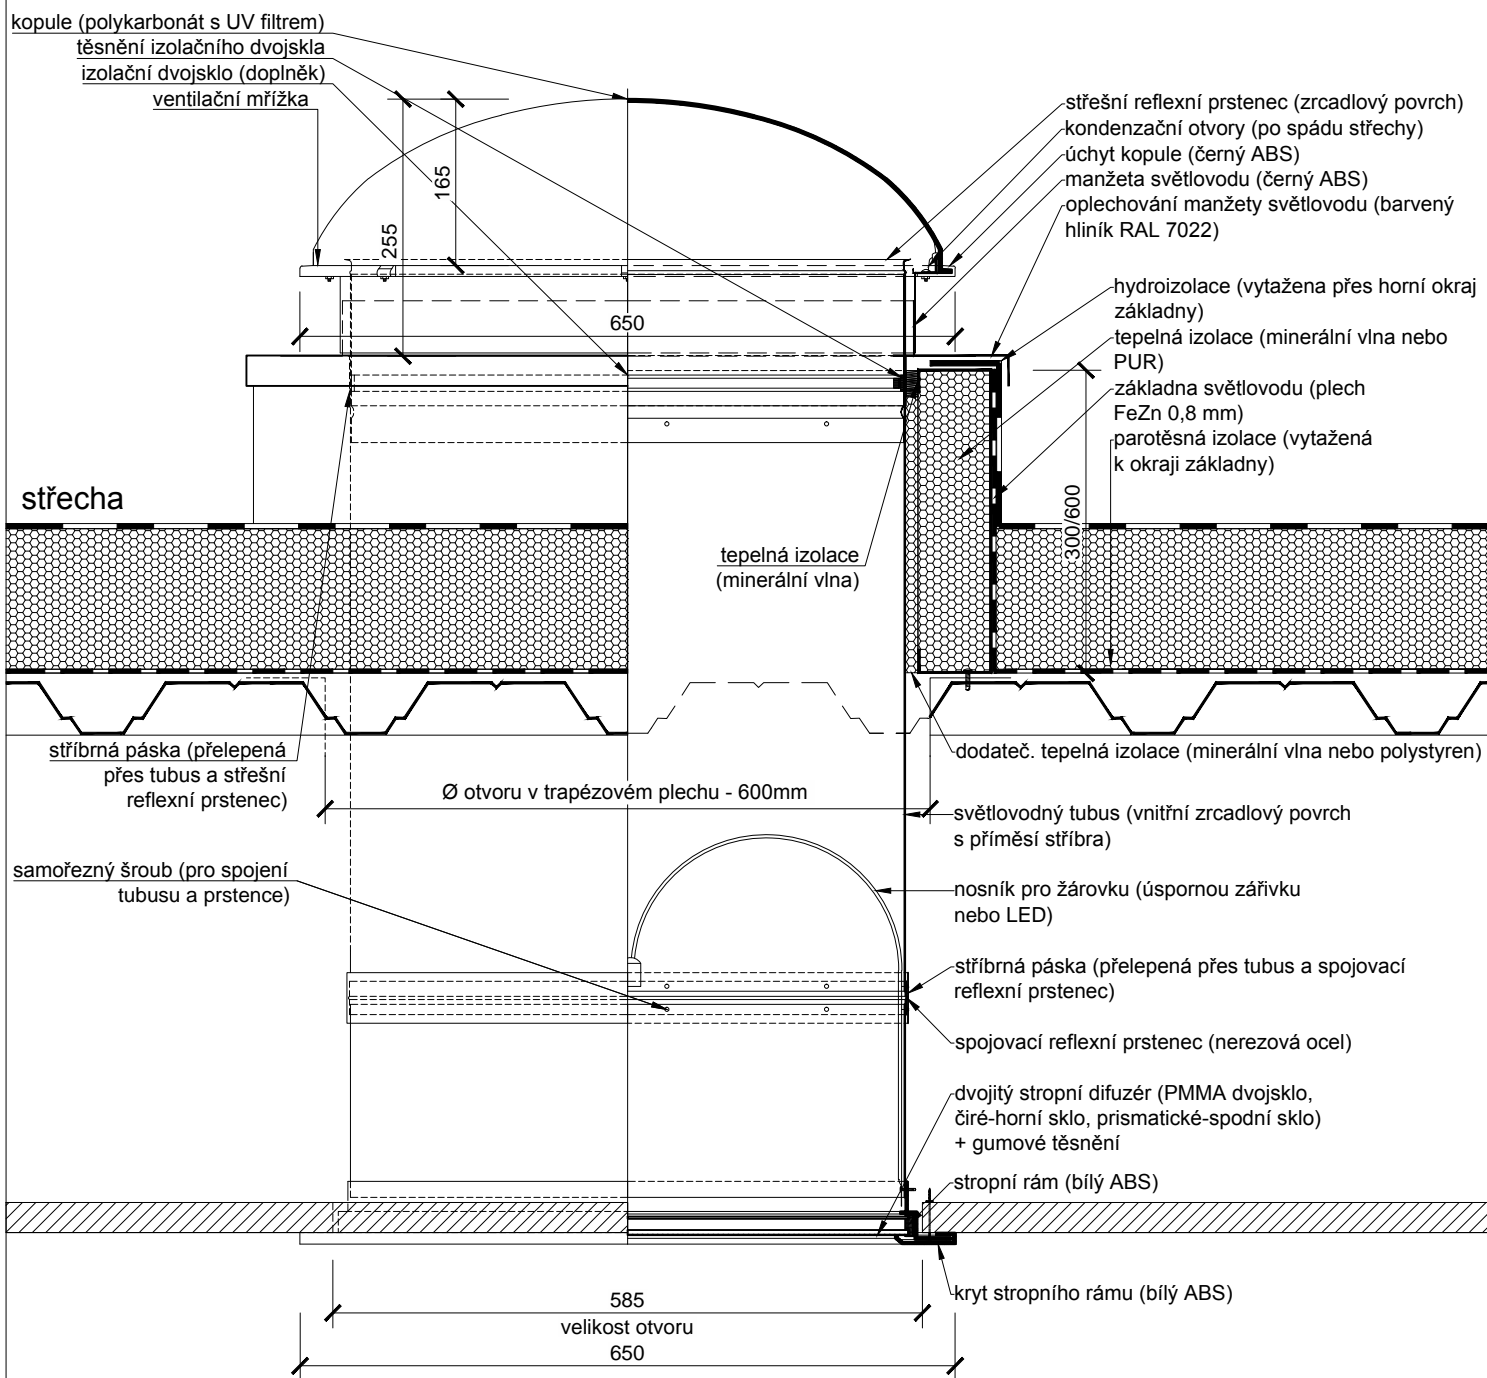

Světlovod ALLUX 550 Plus - plochá střecha - trapézový plech

0 0.40m

ALLUX®

Technický výkres ALLUX

ALLUX - STAV, spol. s r.o.
tel.: +420 281 660 993, +420 777 196 535
mail: obchod@allux.cz, info@allux.cz
web: www.svetlovod.cz, www.allux.cz

OBSAH VÝKRESU:

VYPRACOVAL:

FORMÁT:

Světlovod ALLUX 550 Plus - plochá střecha - trapézový plech

ALLUX - STAV s.r.o.

1 x A4

DATUM:
01/2015

MĚŘÍTKO:
1:7.5

ČÍSLO VÝKRESU:
-