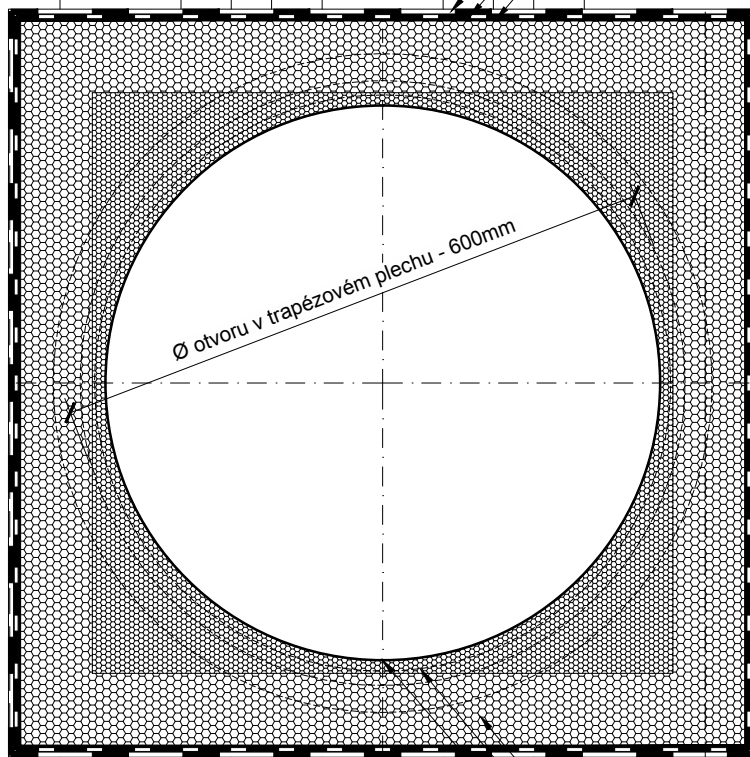

OBSAH VÝKRESU:

VYPRACOVAL:

FORMÁT:

Světlovod ALLUX 550 Plus - plochá střecha - trapézový plech

ALLUX - STAV s.r.o.

1 x A4

DATUM:
01/2015

MĚŘÍTKO:
1:7.5

ČÍSLO VÝKRESU:
-

Světlovod ALLUX 550 Plus - plochá střecha - trapézový plech

trapézový plech

hydroizolace (vytažena přes horní okraj základny)
 parotěsná izolace (vytažená k okrajům základny)
 základna světlovodu (plech FeZn 0,8 mm)