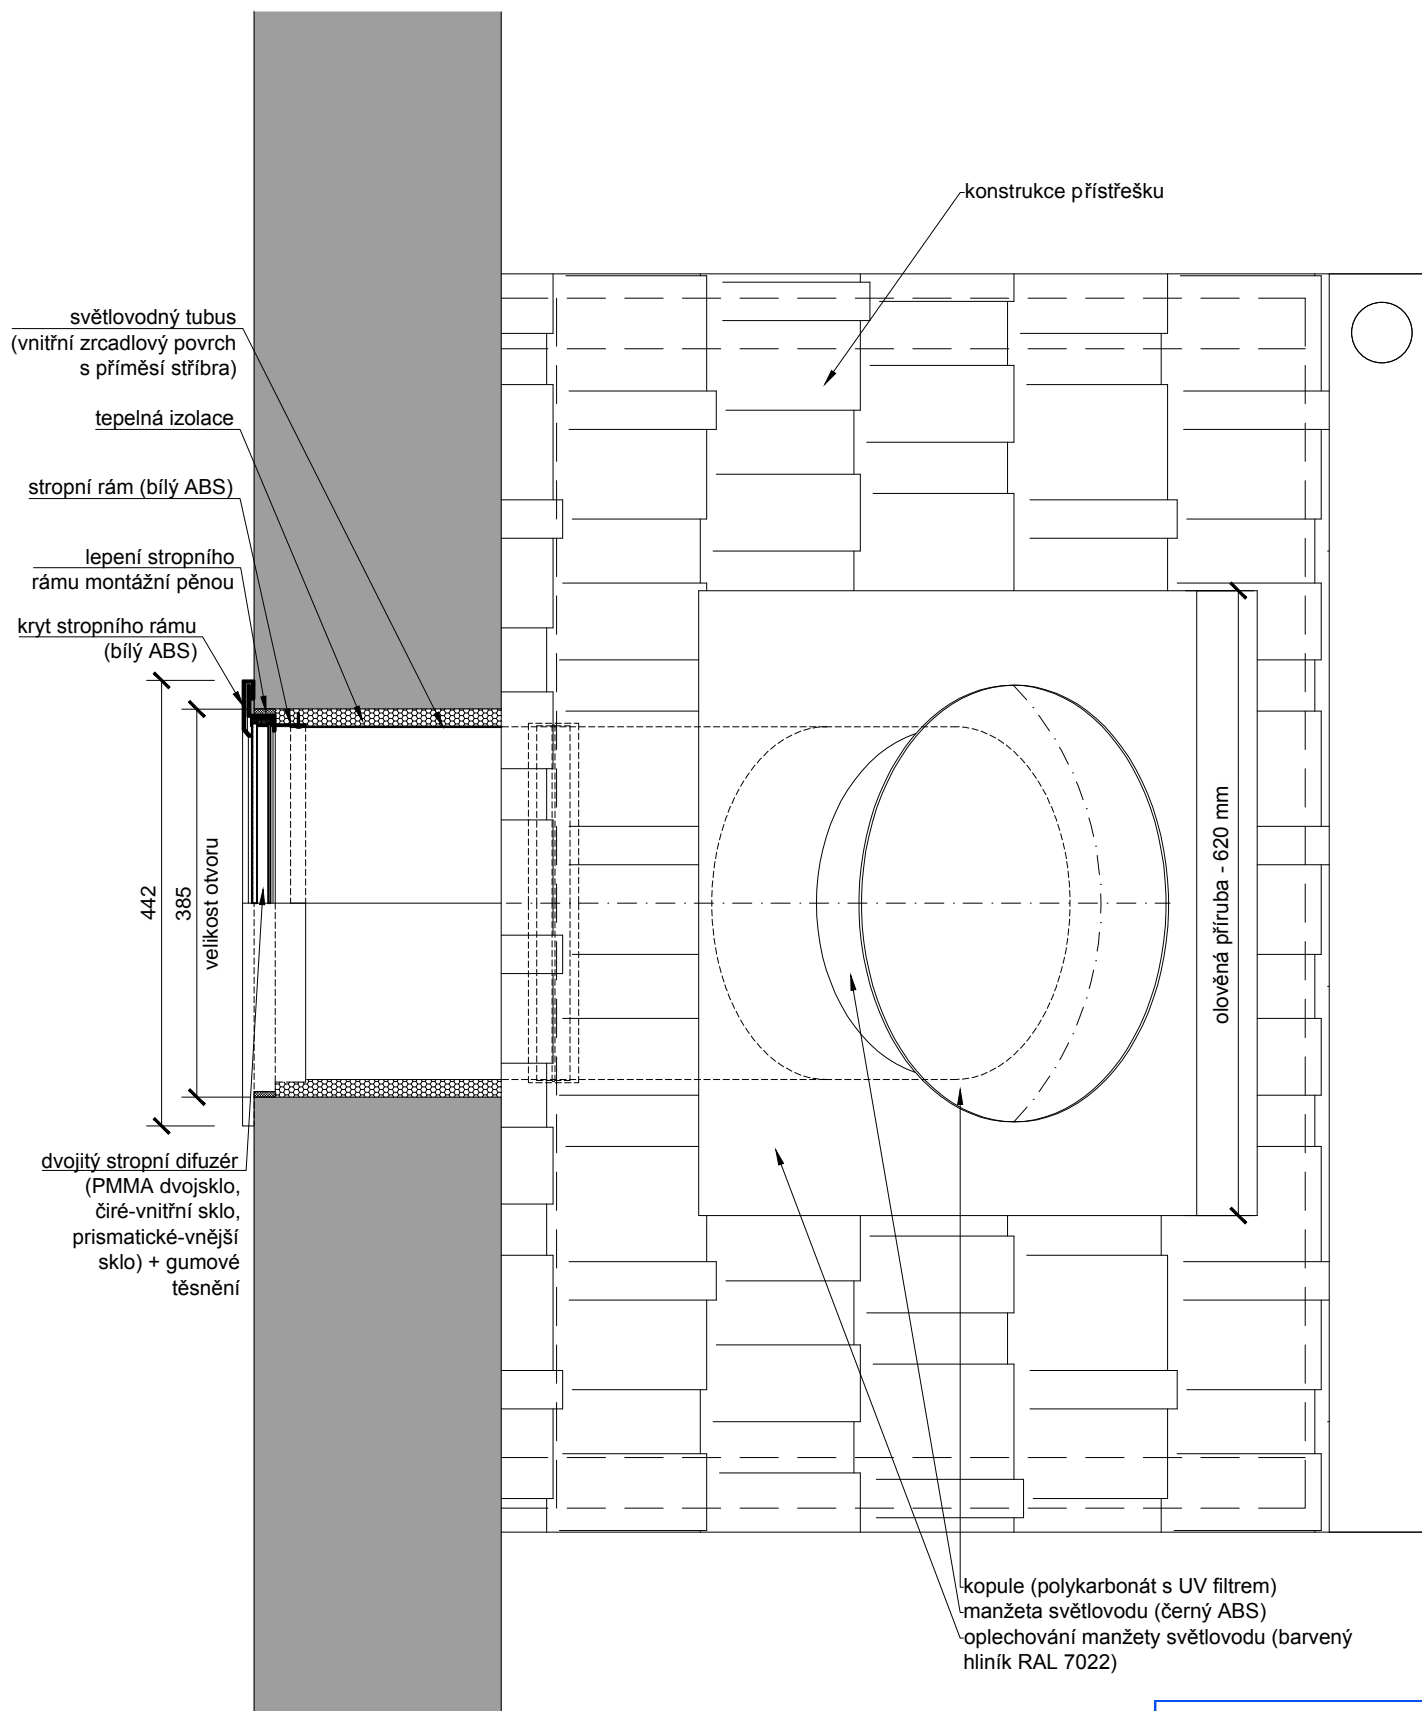

MĚŘÍTKO :

1:7.5

ČÍSLO VÝKRESU :

-

Upozornění: Výkres znázorňuje příklad možného řešení, individuální případy nutno konzultovat s technickou podporou.

Světlovod ALLUX 350 Plus - vyústění ve stěně

0 0.40m

ALLUX[®]