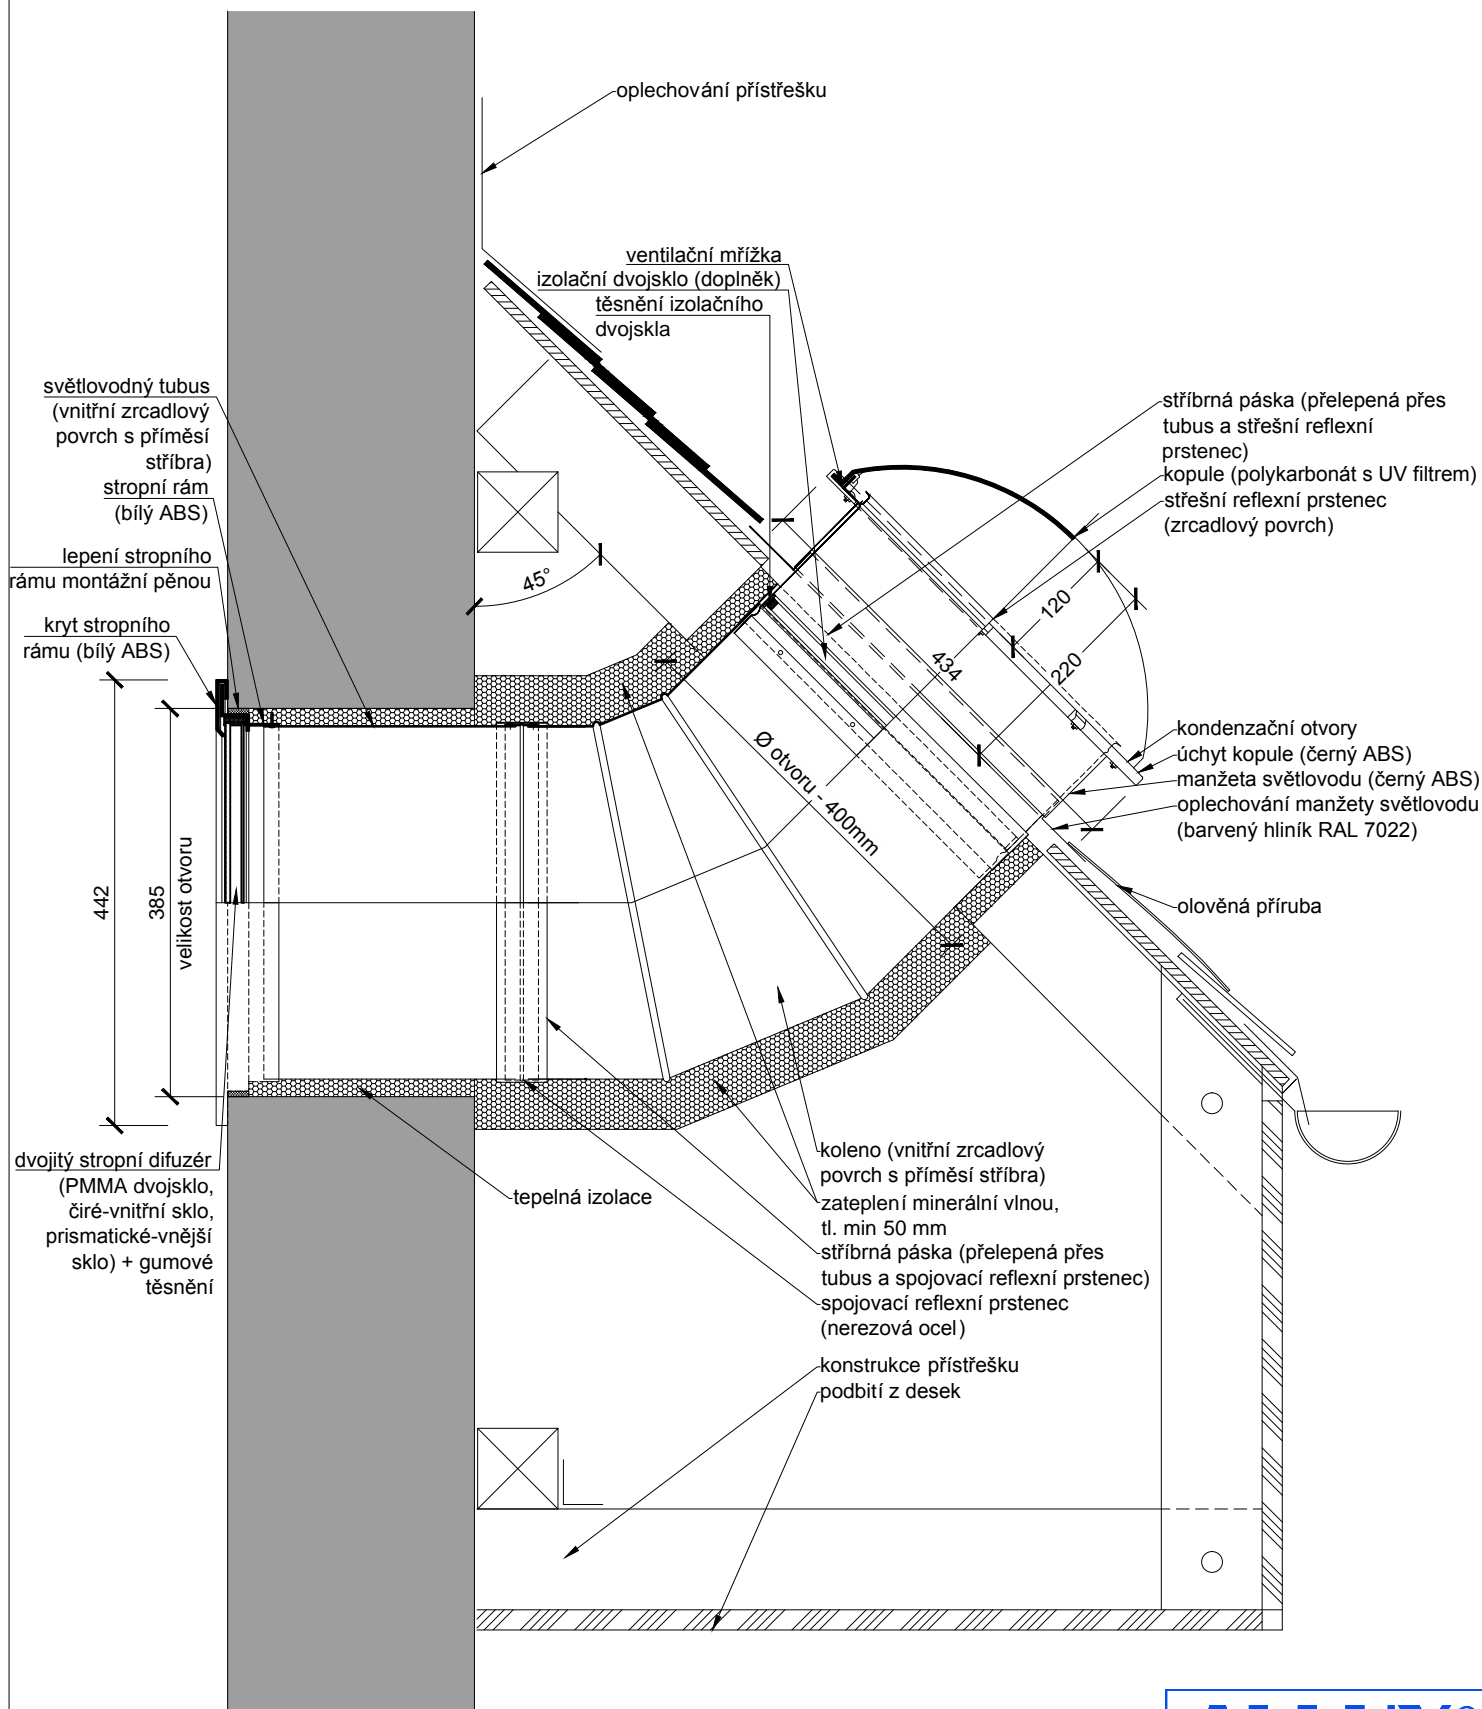

Světlovod ALLUX 350 Plus - vyústění ve stěně

0 0.40m

ALLUX®

Technický výkres ALLUX

ALLUX - STAV, spol. s r.o.
tel.: +420 281 660 993, +420 777 196 535
mail: obchod@allux.cz, info@allux.cz
web: www.svetlovod.cz, www.allux.cz

OBSAH VÝKRESU :

Světlovod ALLUX 350 Plus - vyústění ve stěně

VYPRACOVAL :

ALLUX - STAV s.r.o.

FORMÁT :

1 x A4

DATUM :

01/2015

MĚŘÍTKO :

1:7.5

ČÍSLO VÝKRESU :

-

Upozornění: Výkres znázorňuje příklad možného řešení, individuální případy nutno konzultovat s technickou podporou.