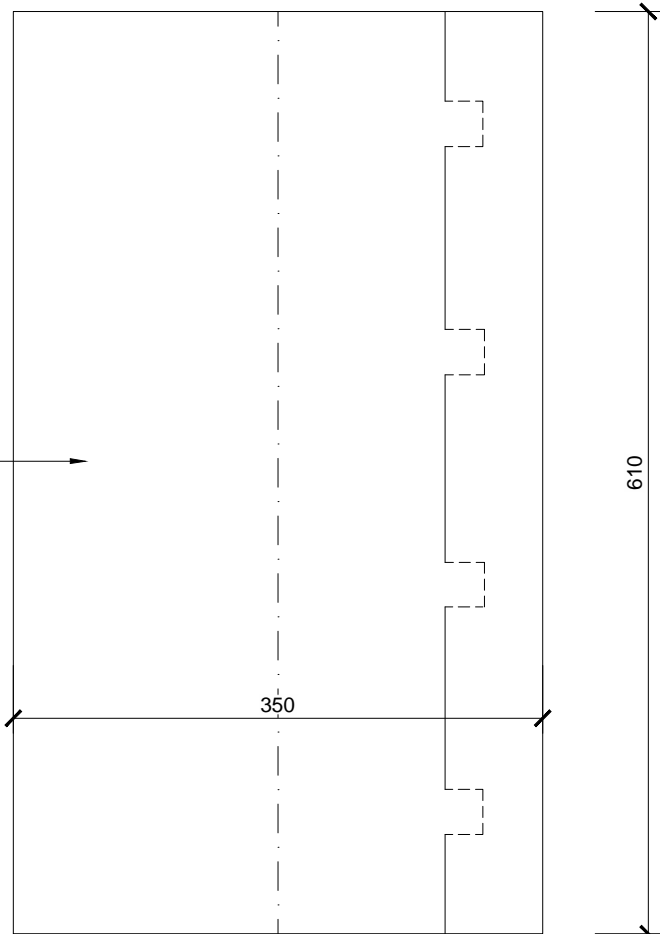

MĚŘÍTKO :

1:5

ČÍSLO VÝKRESU :

-

Světlovod ALLUX 350 Plus - pevné koleno světlovodu

koleno nastavitelné 0-65°
(vnitřní zrcadlový povrch s příměsí stříbra)

světlovodný tubus
(vnitřní zrcadlový povrch s příměsí stříbra)

MĚŘÍTKO :

1:7.5

ČÍSLO VÝKRESU :

-