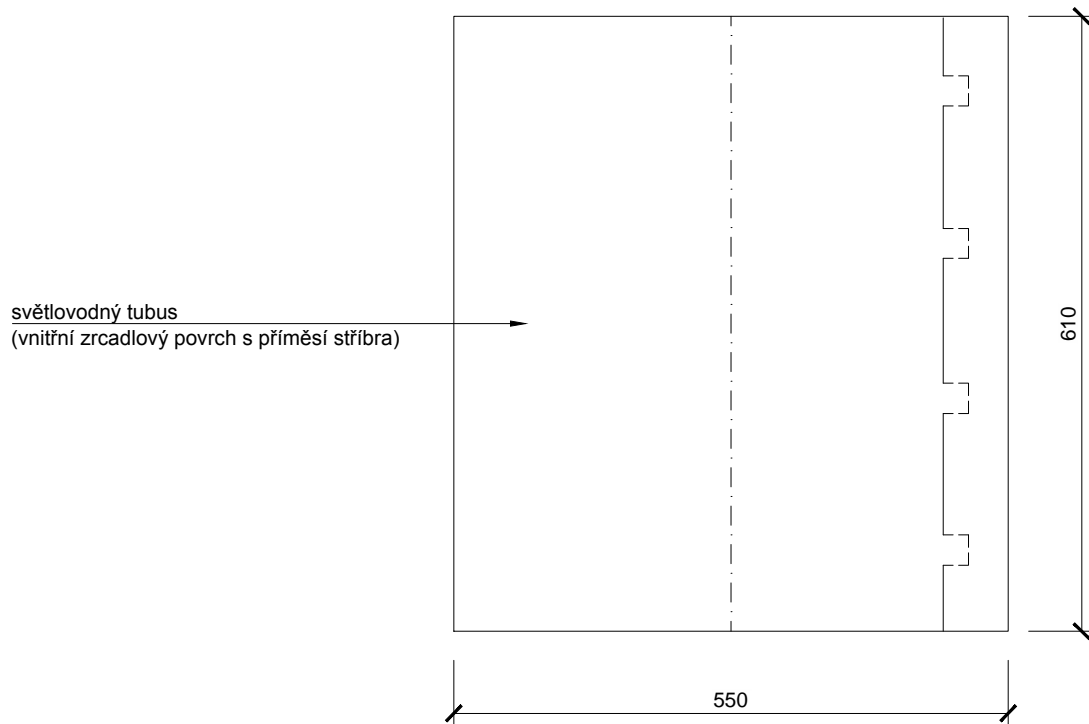

Světlovod ALLUX 550 Plus - pevné koleno světlovodu

0 0.40m

ALLUX®

Technický výkres ALLUX

ALLUX - STAV, spol. s r.o.
tel.: +420 281 660 993, +420 777 196 535
mail: obchod@allux.cz, info@allux.cz
web: www.svetlovod.cz, www.allux.cz

OBSAH VÝKRESU :

Světlovod ALLUX 550 Plus - pevné koleno světlovodu

VYPRACOVAL :

ALLUX - STAV s.r.o.

FORMÁT :

1 x A4

DATUM :

01/2015

MĚŘÍTKO :

1:7.5

ČÍSLO VÝKRESU :

-