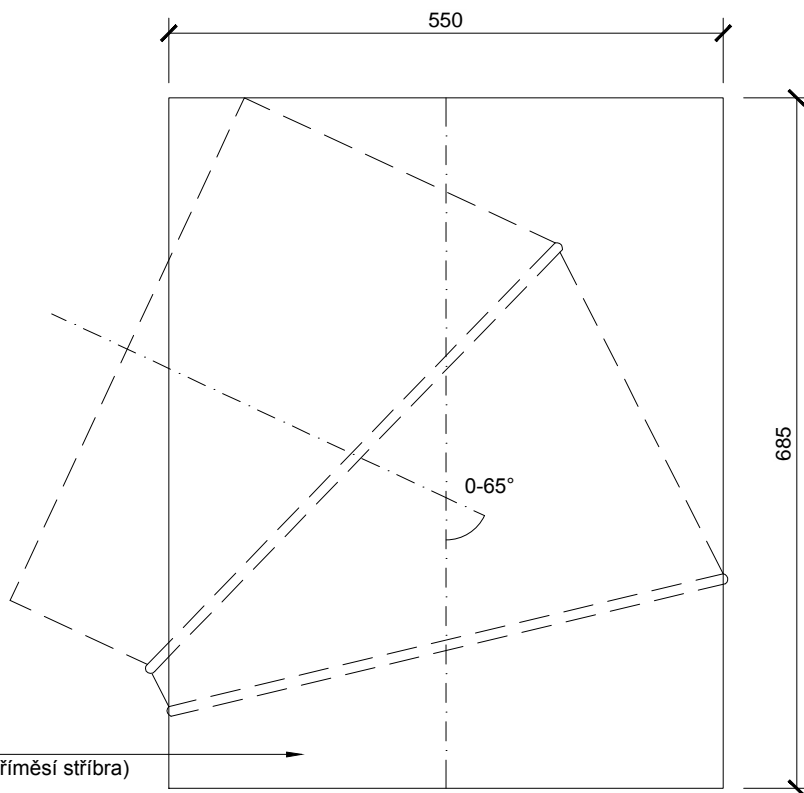

Světlovod ALLUX 550 Plus - pevné koleno světlovodu

0 0.40m

ALLUX®

Technický výkres ALLUX

ALLUX - STAV, spol. s r.o.
tel.: +420 281 660 993, +420 777 196 535
mail: obchod@allux.cz, info@allux.cz
web: www.svetlovod.cz, www.allux.cz

OBSAH VÝKRESU :

Světlovod ALLUX 550 Plus - pevné koleno světlovodu

VYPRACOVAL :

ALLUX - STAV s.r.o.

FORMÁT :

1 x A4

DATUM :

01/2015

MĚŘÍTKO :

1:7.5

ČÍSLO VÝKRESU :

-