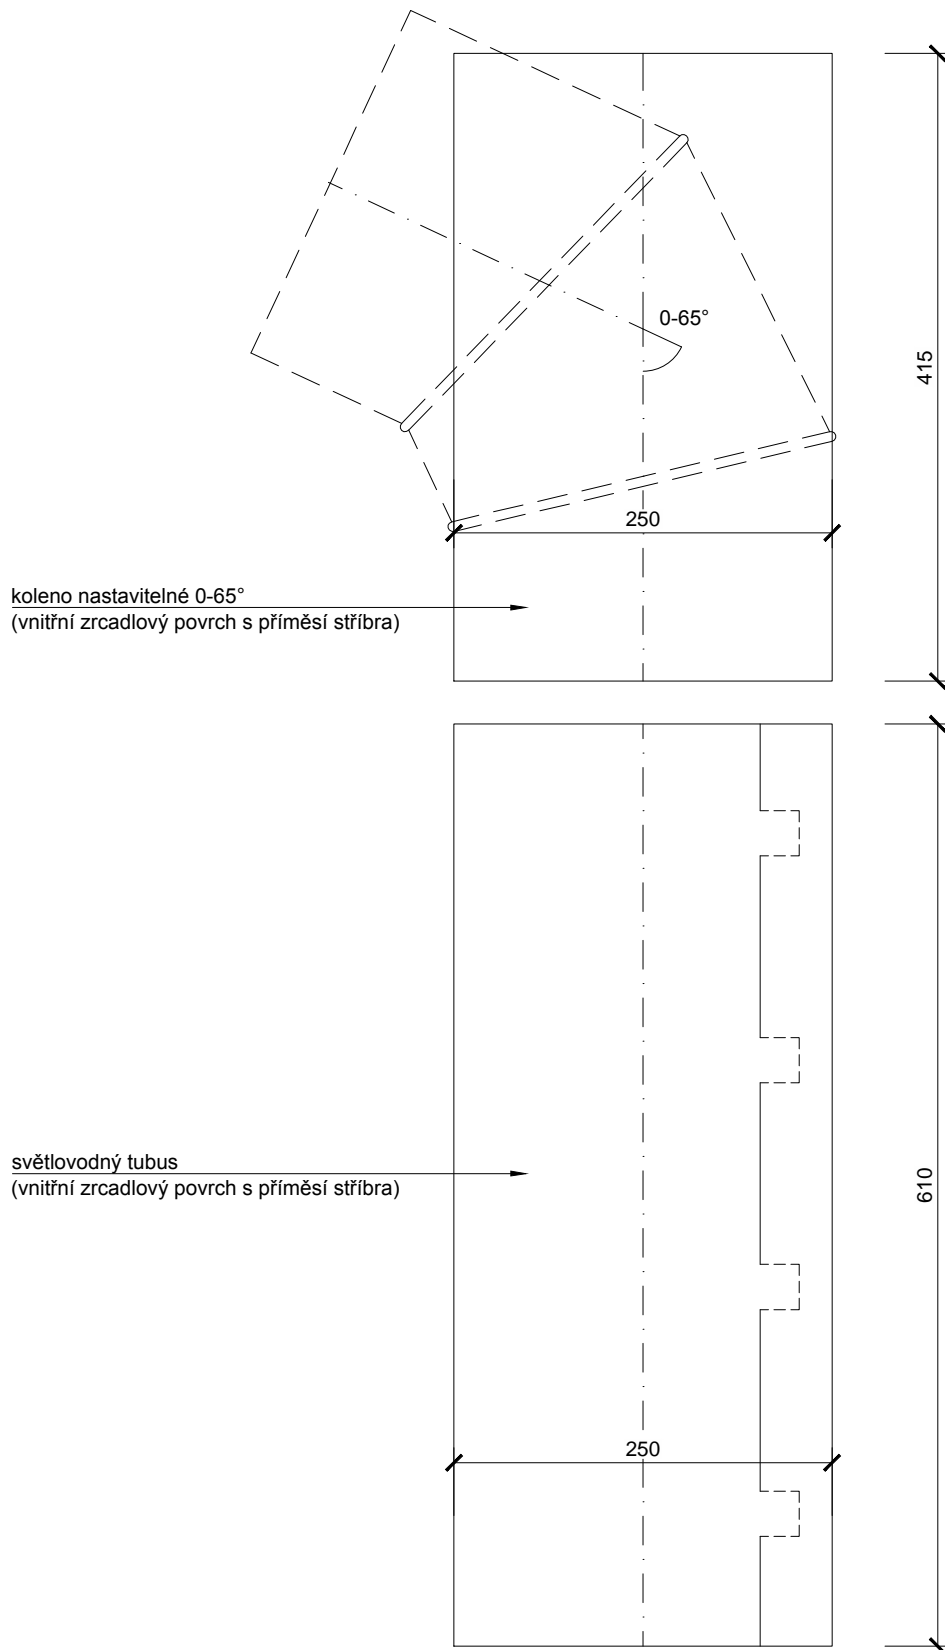

Světlovod ALLUX 250 Plus - pevné koleno světlovodu

0 0.25m

ALLUX®

Technický výkres ALLUX

ALLUX - STAV, spol. s r.o.
tel.: +420 281 660 993, +420 777 196 535
mail: obchod@allux.cz, info@allux.cz
web: www.svetlovod.cz, www.allux.cz

OBSAH VÝKRESU :

Světlovod ALLUX 250 Plus - pevné koleno světlovodu

VYPRACOVAL :

ALLUX - STAV s.r.o.

FORMÁT :

1 x A4

DATUM :

01/2015

MĚŘÍTKO :

1:5

ČÍSLO VÝKRESU :

-