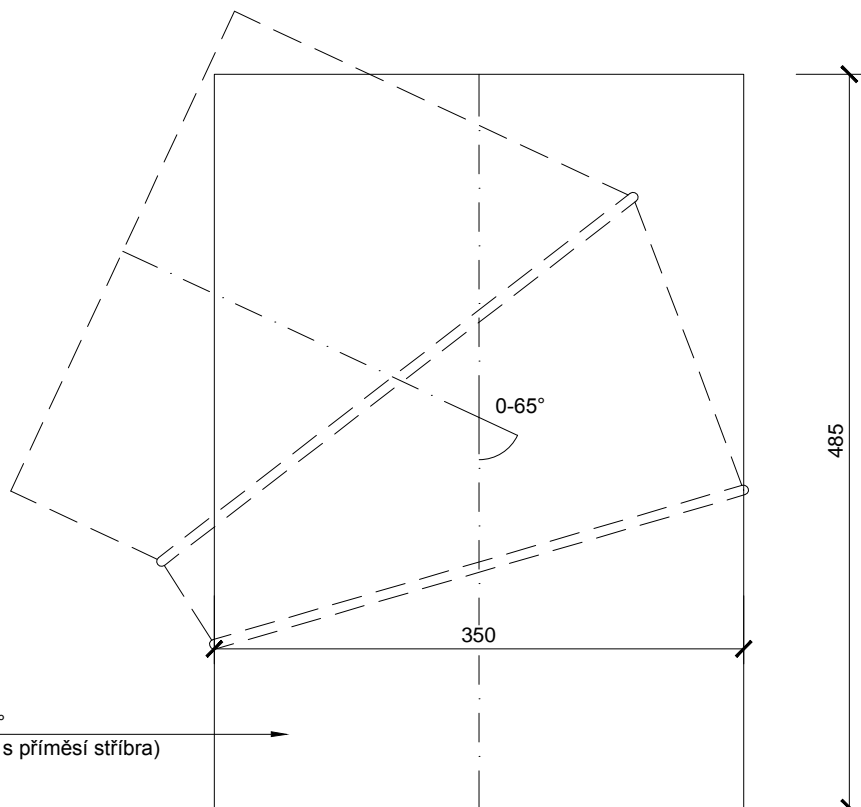

MĚŘÍTKO :

1:5

ČÍSLO VÝKRESU :

-

Světlovod ALLUX 350 Plus - pevné koleno světlovodu

koleno nastavitelné 0-65°
(vnitřní zrcadlový povrch s příměsí stříbra)

světlovodný tubus
(vnitřní zrcadlový povrch s příměsí stříbra)

MĚŘÍTKO :

1:7.5

ČÍSLO VÝKRESU :

-