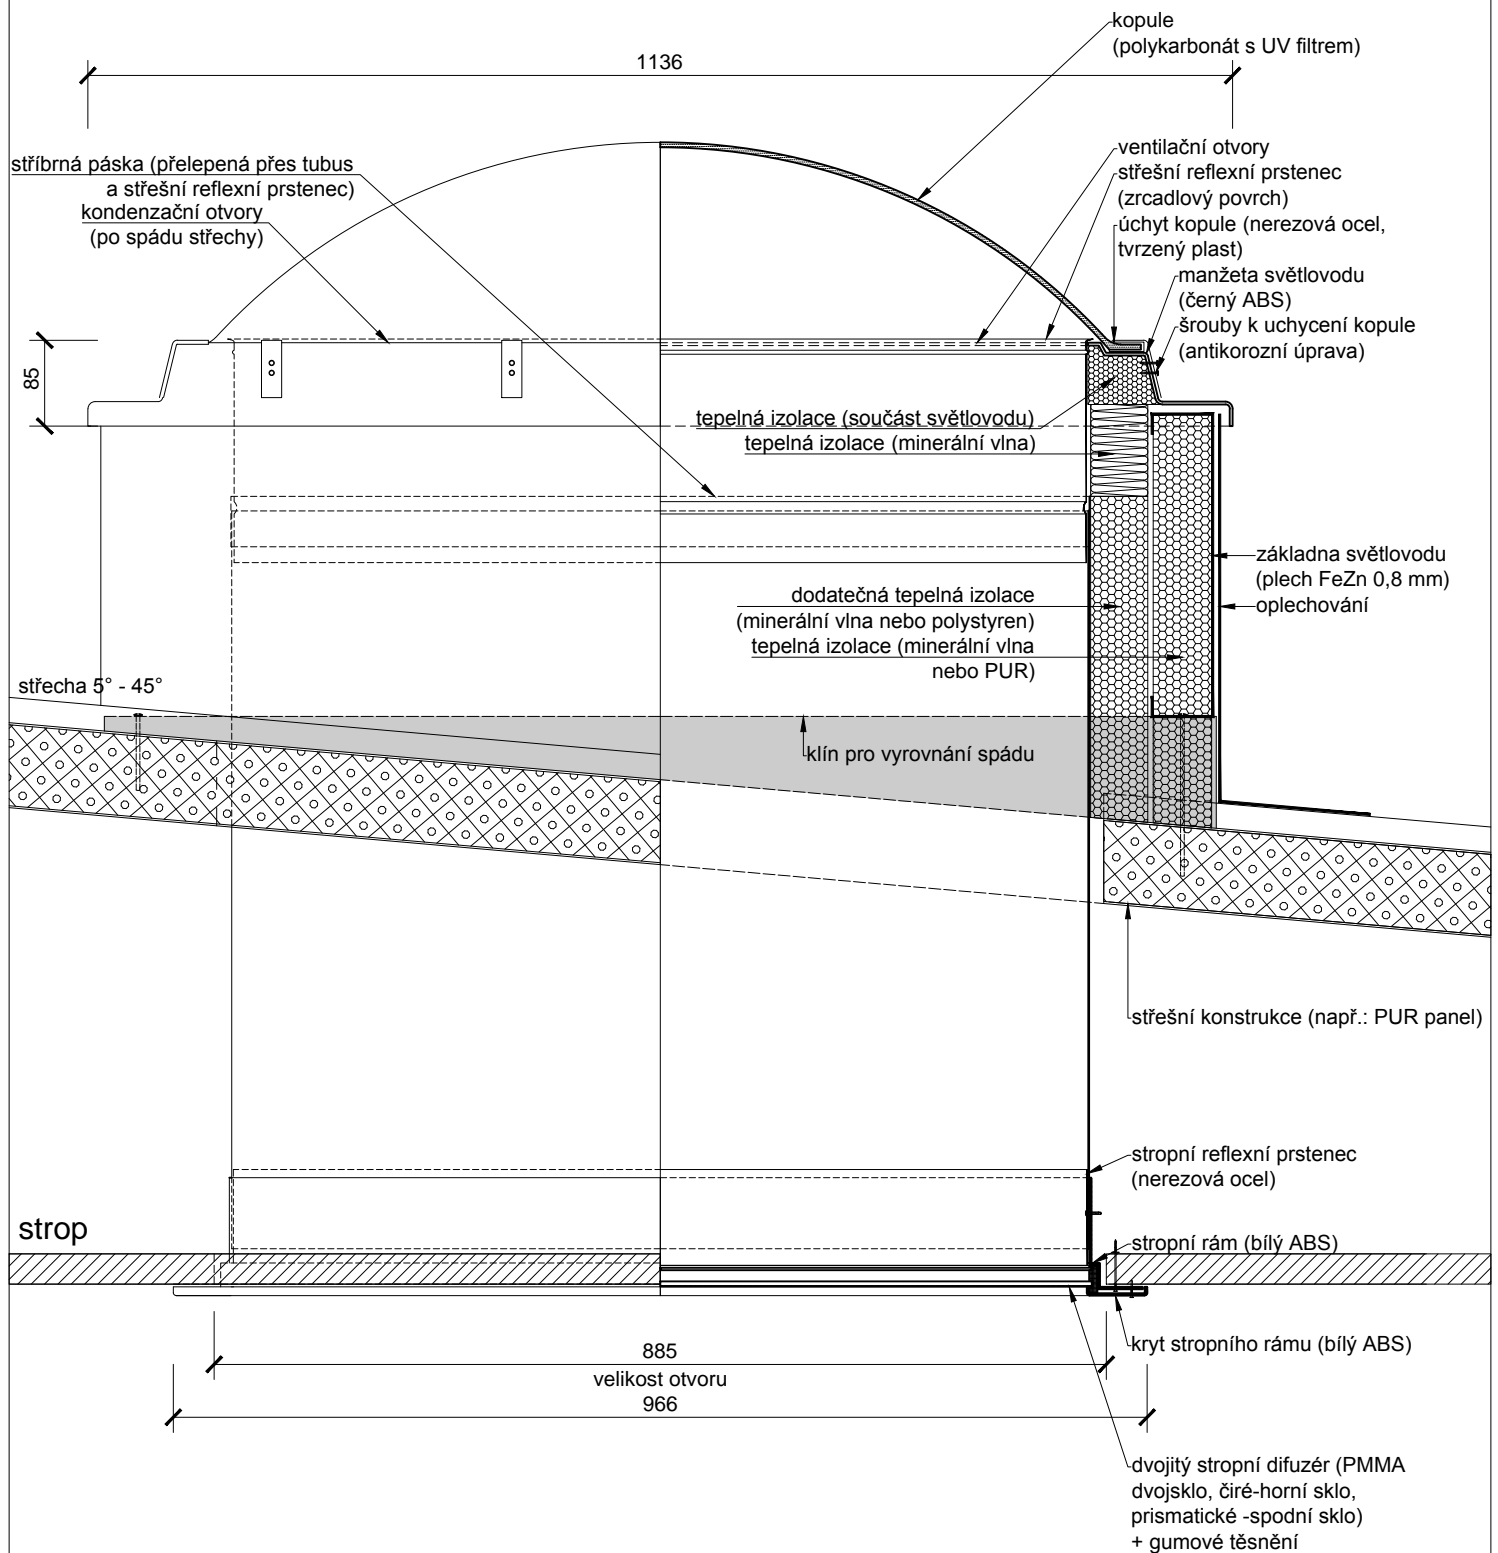

Světlovod ALLUX 850 Plus - šikmá střecha

0 0.40m

ALLUX®

Technický výkres ALLUX

ALLUX - STAV, spol. s r.o.
tel.: +420 281 860 993, +420 777 196 535
mail: obchod@allux.cz, info@allux.cz
web: www.svetlovod.cz, www.allux.cz

OBSAH VÝKRESU :

Světlovod ALLUX 850 Plus - šikmá střecha

VYPRACOVAL :

ALLUX - STAV s.r.o.

FORMÁT :

1 x A4

DATUM :

01/2015

MĚŘÍTKO :

1:7.5

ČÍSLO VÝKRESU :

-