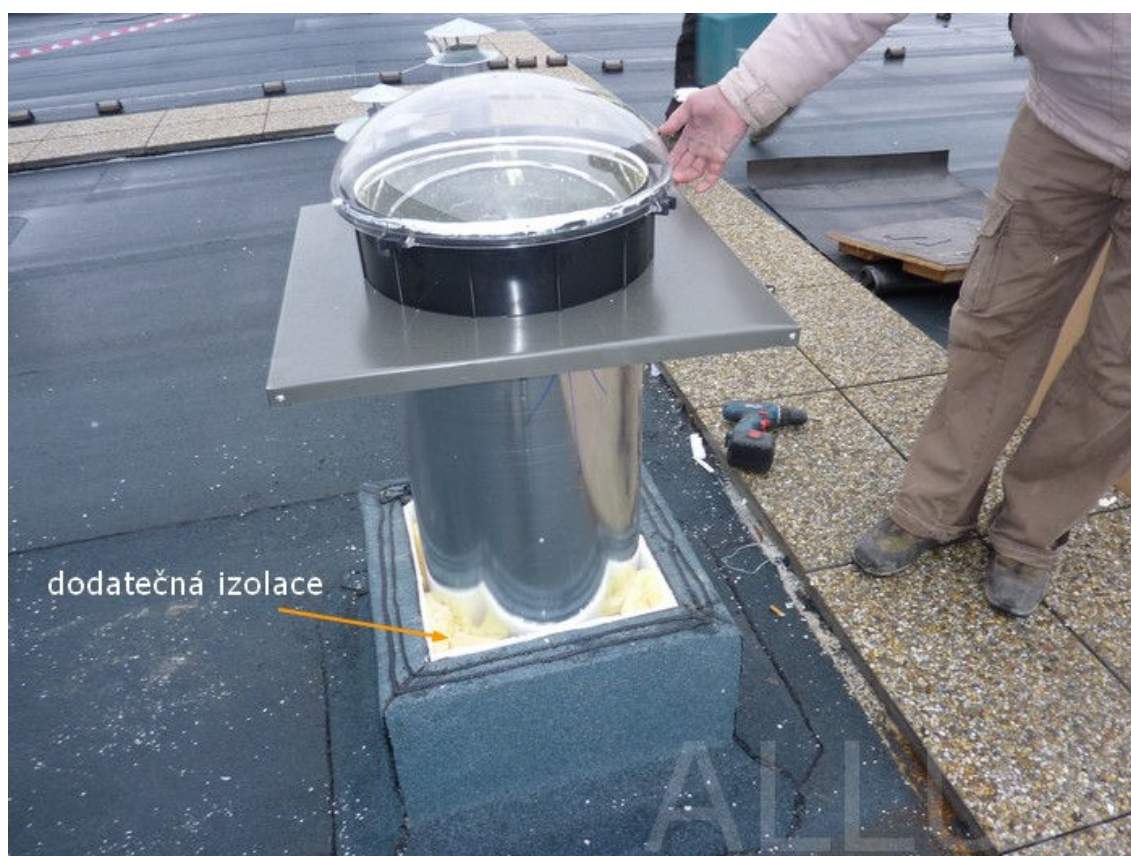

Montážní návod

Dodatečná izolace základny před vložením tubusu světlovodu ALLUX

Dodatečná izolace základny – další ukázka (střecha – asfaltová lepenka)

V případě dotazů nás kontaktujte na tel.: **281 860 993** e-mail: obchod@allux.cz web: www.svetlovod.cz