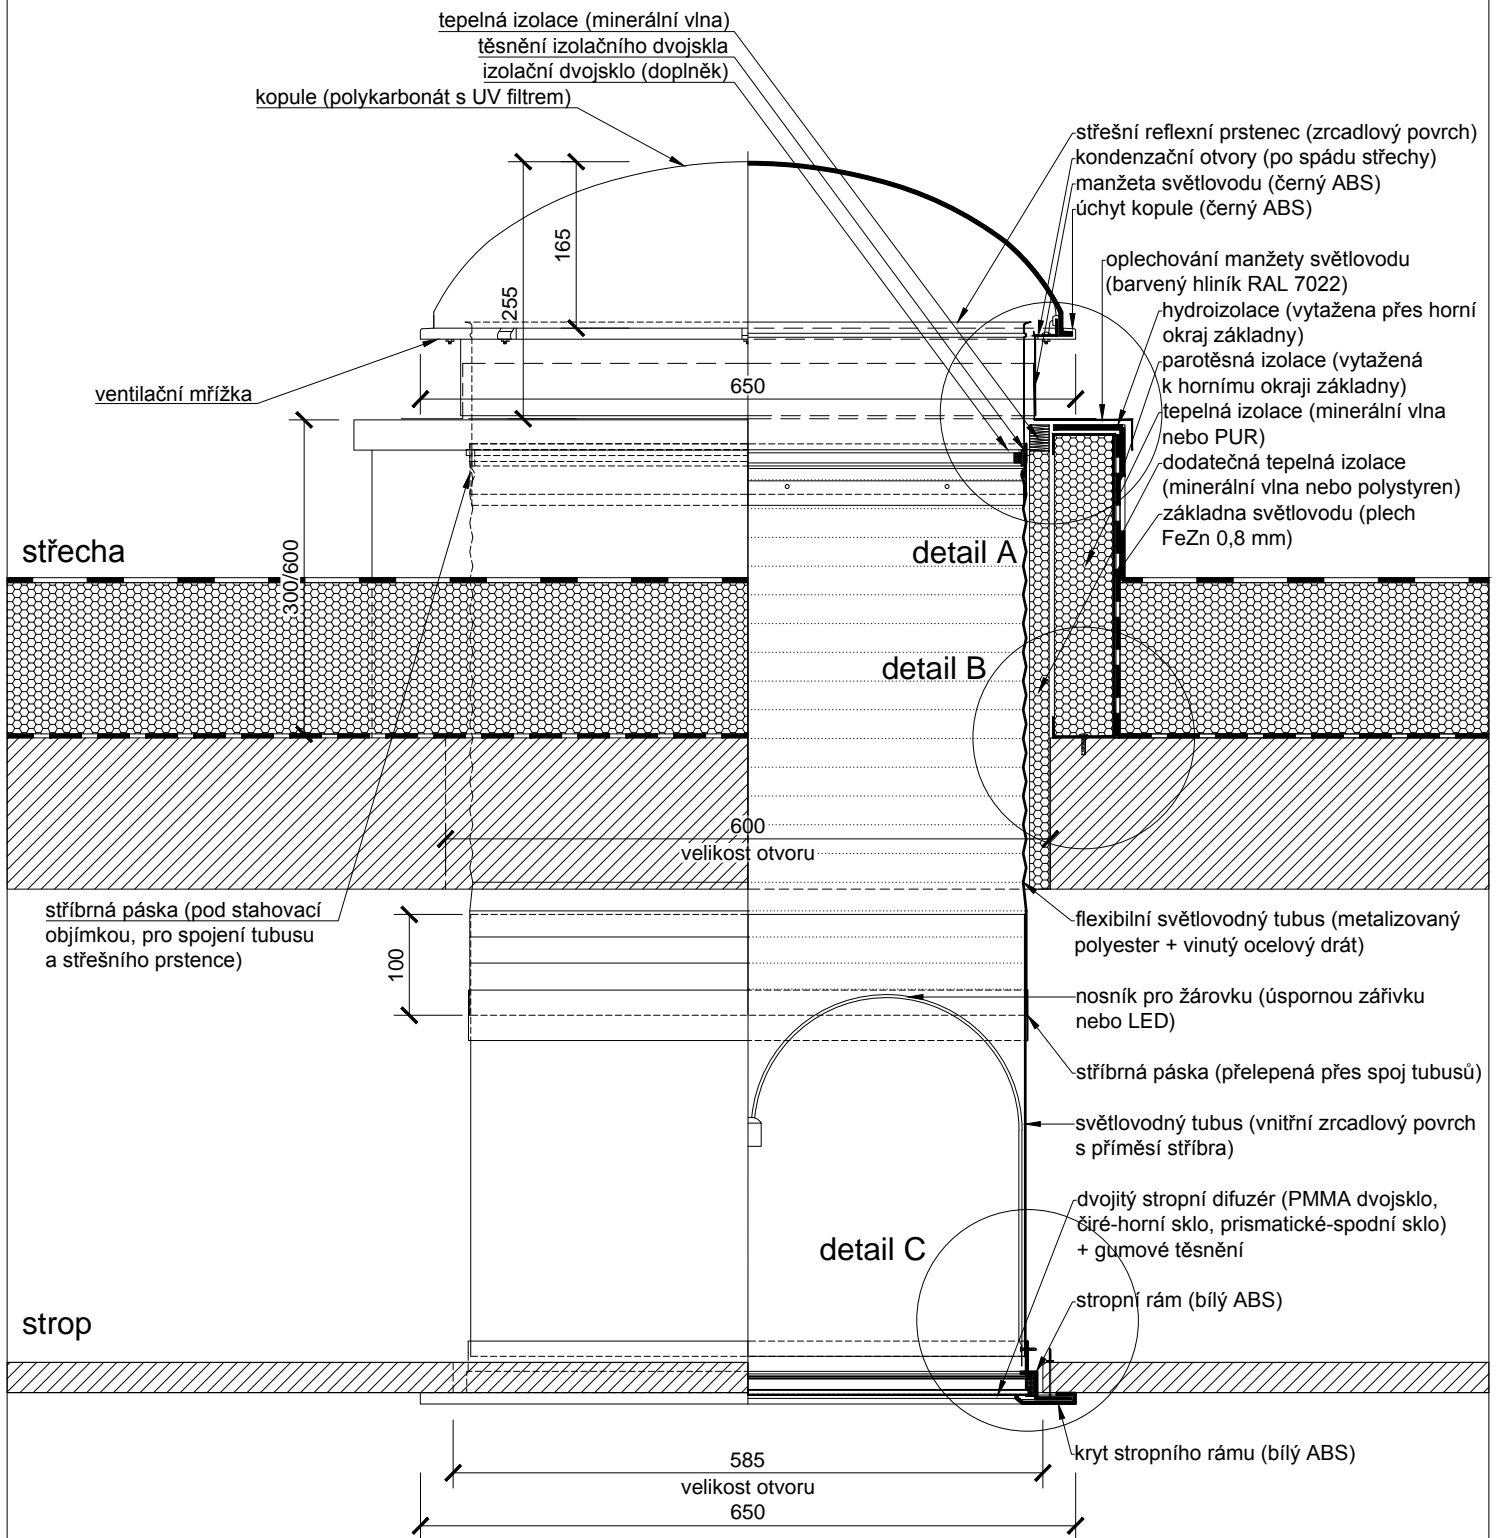

# Světlovod ALLUX 550 Kombi - plochá střecha

0 0.40m

**ALLUX**<sup>®</sup>