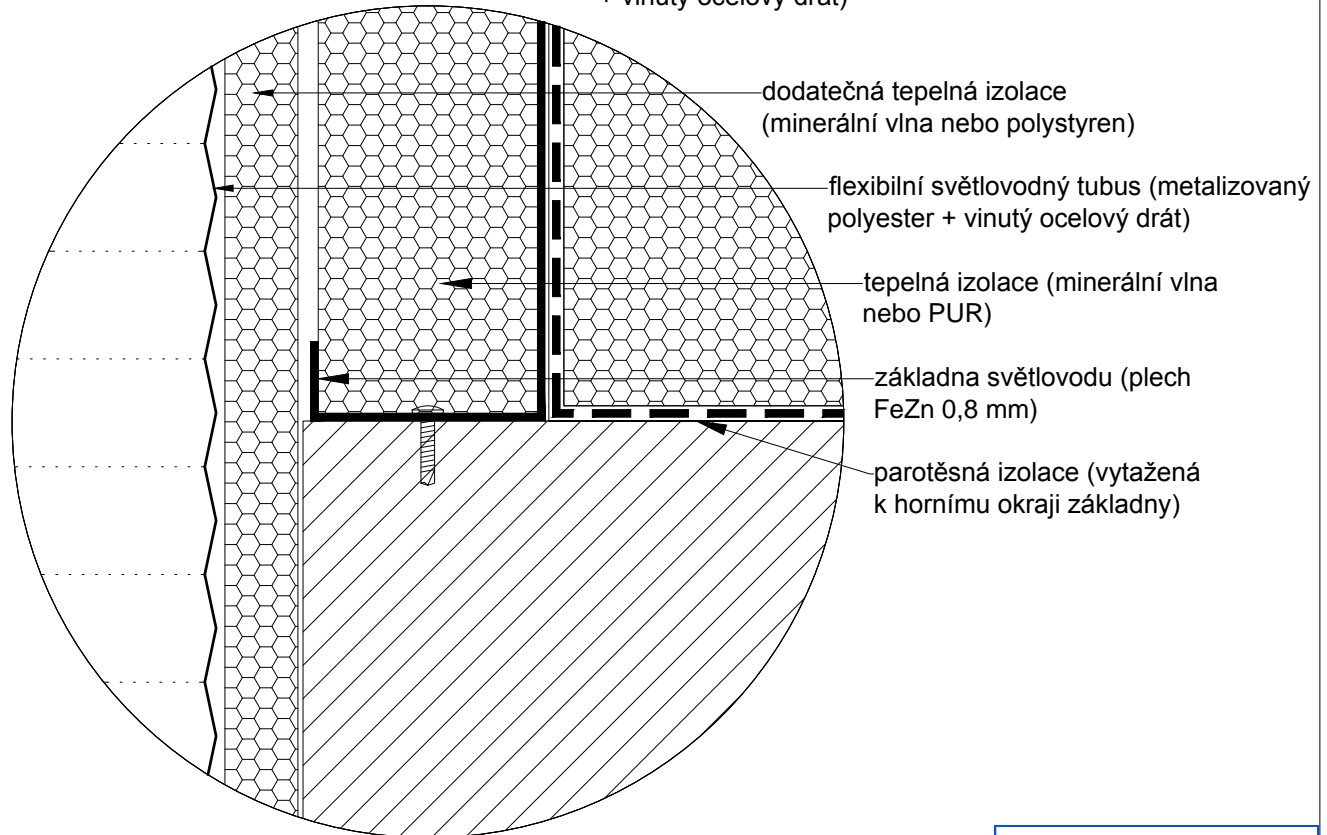

ČÍSLO VÝKRESU :

-

# Světlovod ALLUX 550 Kombi - plochá střecha - detaily

detail A

detail B

0 0.1m

**ALLUX**<sup>®</sup>