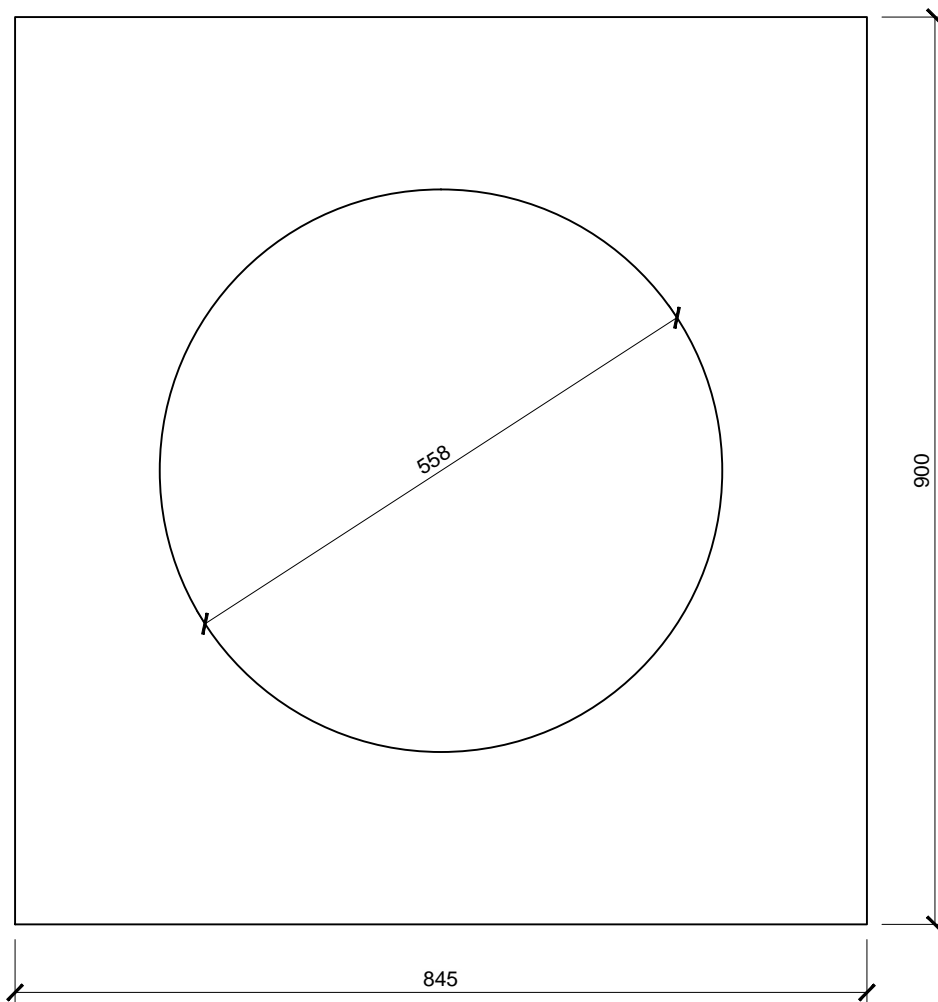

Světlovod ALLUX 550 Kombi - plochá střecha - oplechování

OPLECHOVÁNÍ MANŽETY SVĚTLOVODU

barvený hliník RAL 7022 (montováno na střechu)

STAVEBNÍ PŘIPRAVENOST DO PLOCHÉ STŘECHY = ZÁKLADNA (MANŽETA):

- max. vnější rozměry základny 800 x 860 mm
- výška základny 300/600 mm nad nosnou část střechy

0 0.40m

ALLUX®

Technický výkres ALLUX

ALLUX - STAV, spol. s r.o.
tel.: +420 281 860 993, +420 777 196 535
mail: obchod@allux.cz, info@allux.cz
web: www.svetlovod.cz, www.allux.cz

OBSAH VÝKRESU :

Světlovod ALLUX 550 Kombi - plochá střecha - oplechování

VYPRACOVAL :

ALLUX - STAV s.r.o.

FORMÁT :

1 x A4

DATUM :

01/2015

MĚŘÍTKO :

1:7.5

ČÍSLO VÝKRESU :

-