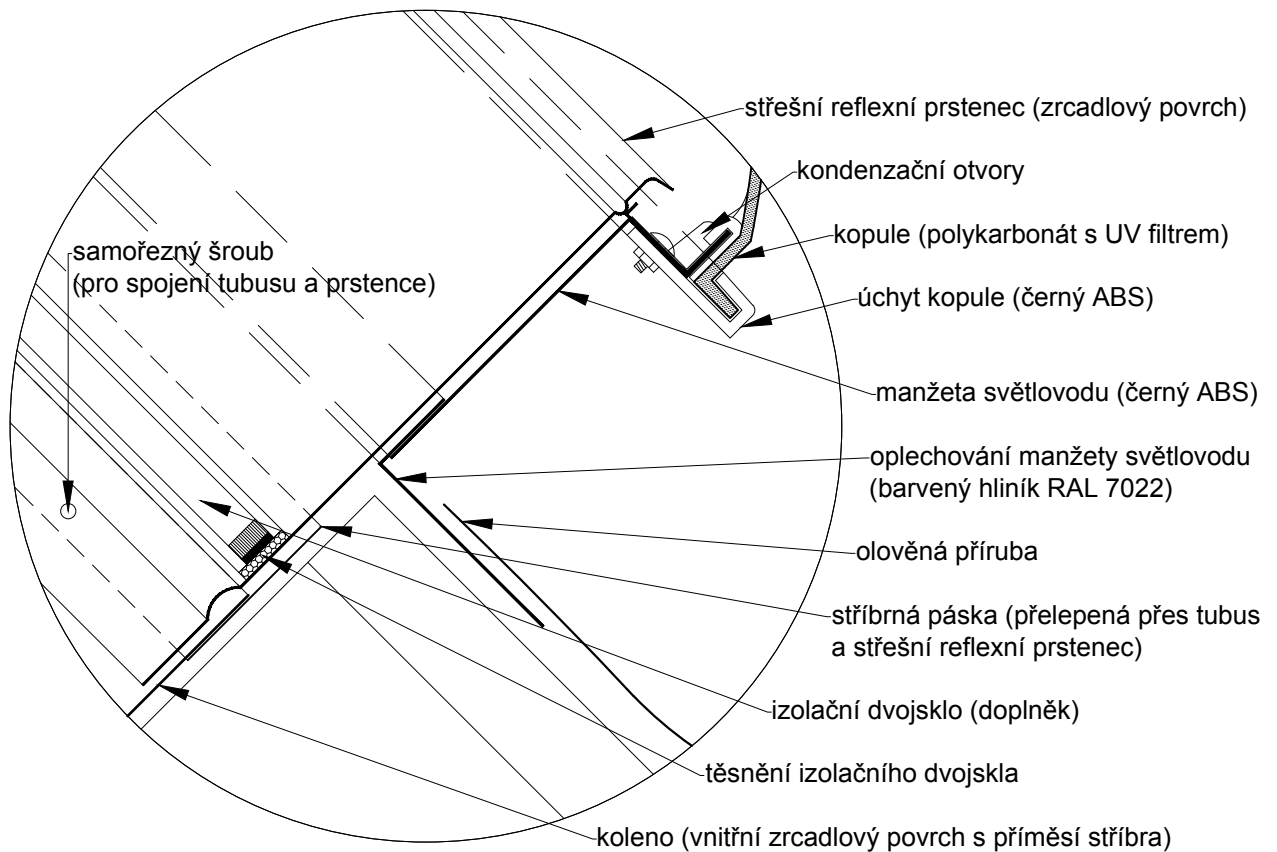

ČÍSLO VÝKRESU :

-

Světlovod ALLUX 350 Plus - šikmá střecha - detaily

detail A

detail B

dvojitý stropní difuzér (PMMA dvojsklo, čiré-horní sklo, prismatické-spodní sklo) + gumové těsnění

0 0.1m

ALLUX®