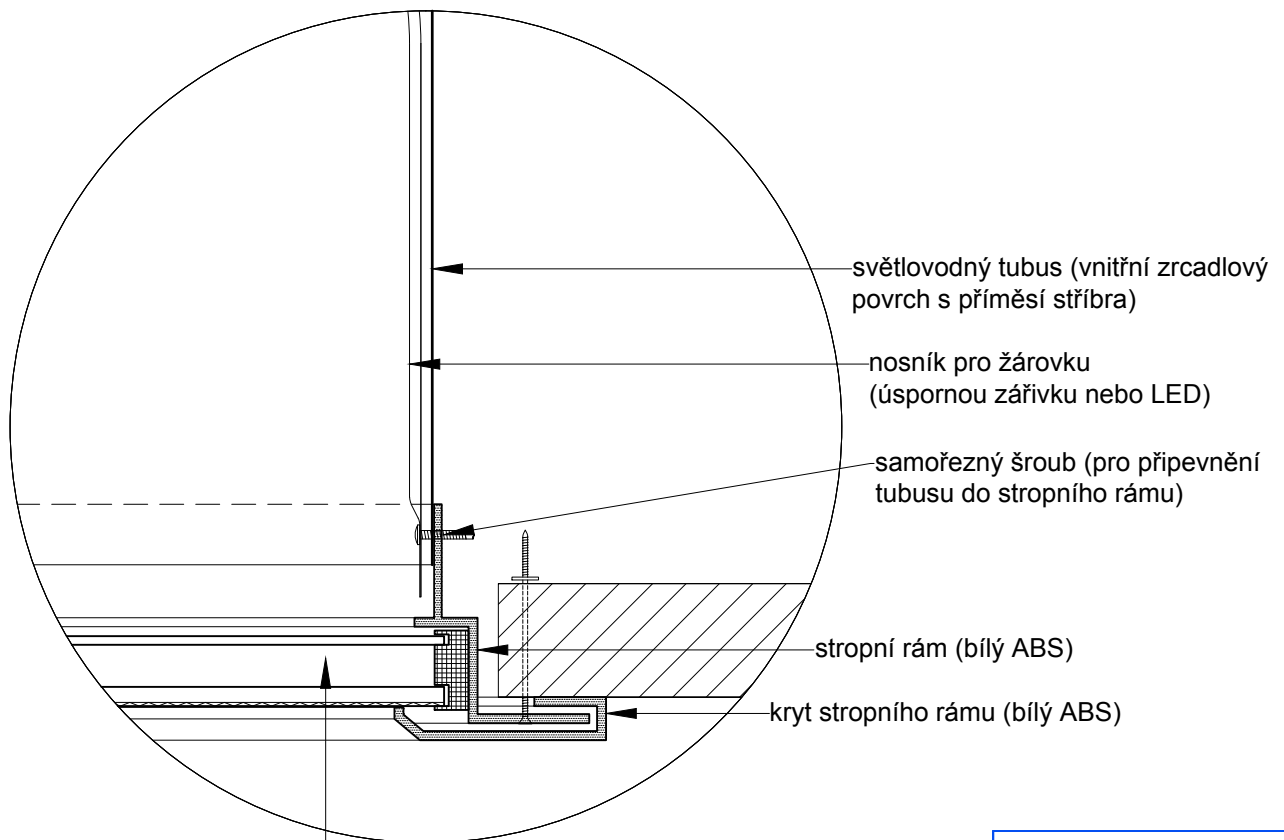

ČÍSLO VÝKRESU :

-

Světlovod ALLUX 350 Plus - šikmá střecha - detaily

detail A

detail B

dvojitý stropní difuzér (PMMA dvojsklo, čiré-horní sklo, prismatické-spodní sklo) + gumové těsnění

0 0.1m

ALLUX®