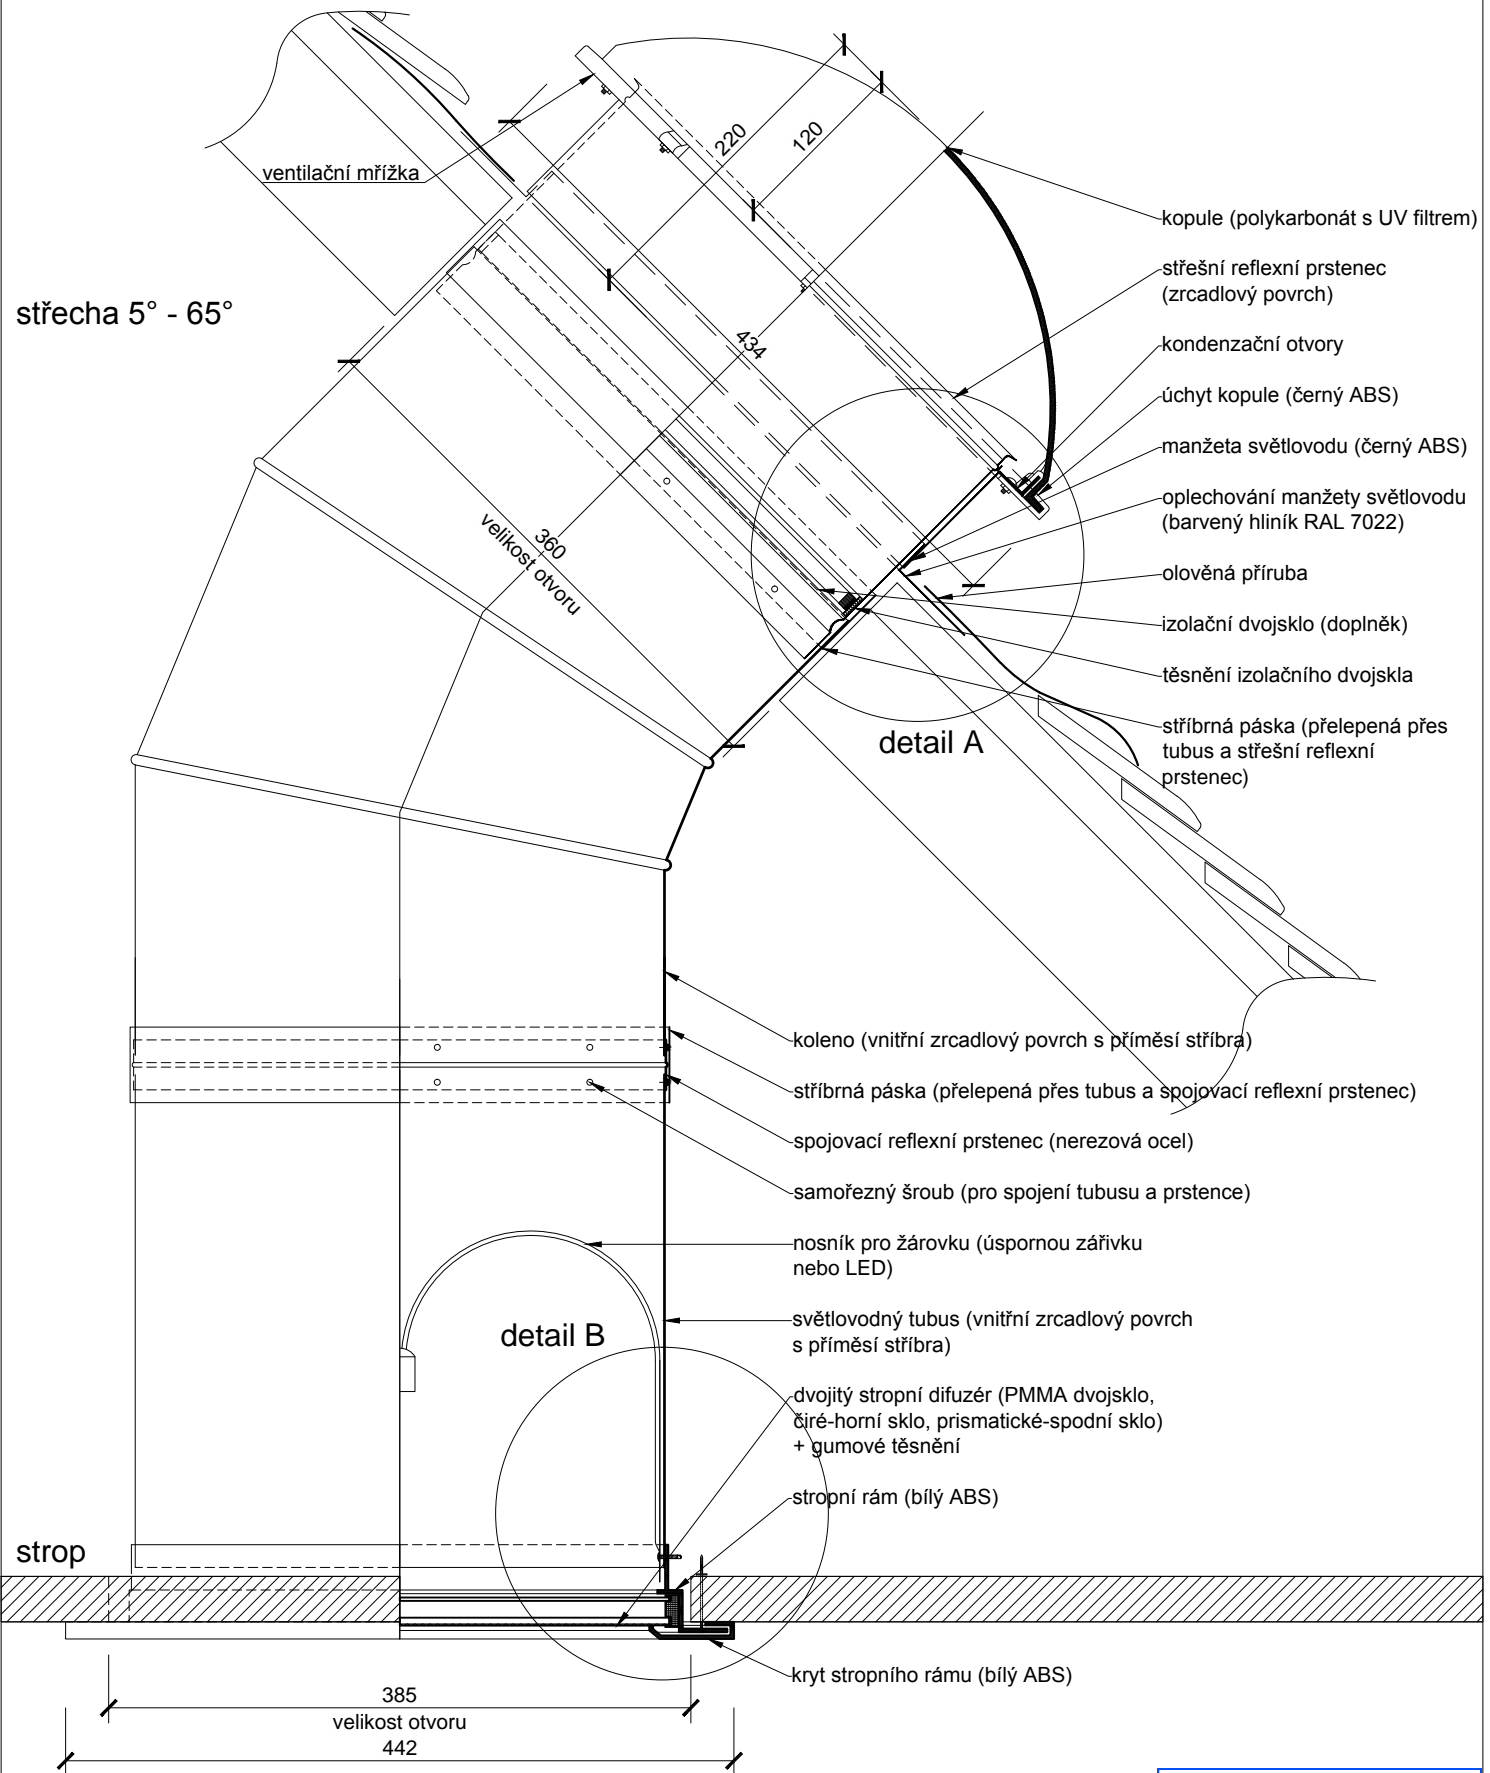

Světlovod ALLUX 350 Plus - šikmá střecha

- kopule (polykarbonát s UV filtrem)
- střešní reflexní prsteneček (zrcadlový povrch)
- kondenzační otvory
- úchyt kopule (černý ABS)
- manžeta světlovodu (černý ABS)
- oplechování manžety světlovodu (barvený hliník RAL 7022)
- olověná příruba
- izolační dvojsklo (doplňek)
- těsnění izolačního dvojskla
- stříbrná páska (přelepená přes tubus a střešní reflexní prsteneček)

- koleno (vnitřní zrcadlový povrch s příměsí stříbra)
- stříbrná páska (přelepená přes tubus a spojovací reflexní prsteneček)
- spojovací reflexní prsteneček (nerezová ocel)
- samořezný šroub (pro spojení tubusu a prstence)

- nosník pro žárovku (úspornou žárovku nebo LED)
- světlovodný tubus (vnitřní zrcadlový povrch s příměsí stříbra)
- dvojitý stropní difuzér (PMMA dvojsklo, čiré-horní sklo, prismatické-spodní sklo) + gumové těsnění
- stropní rám (bílý ABS)